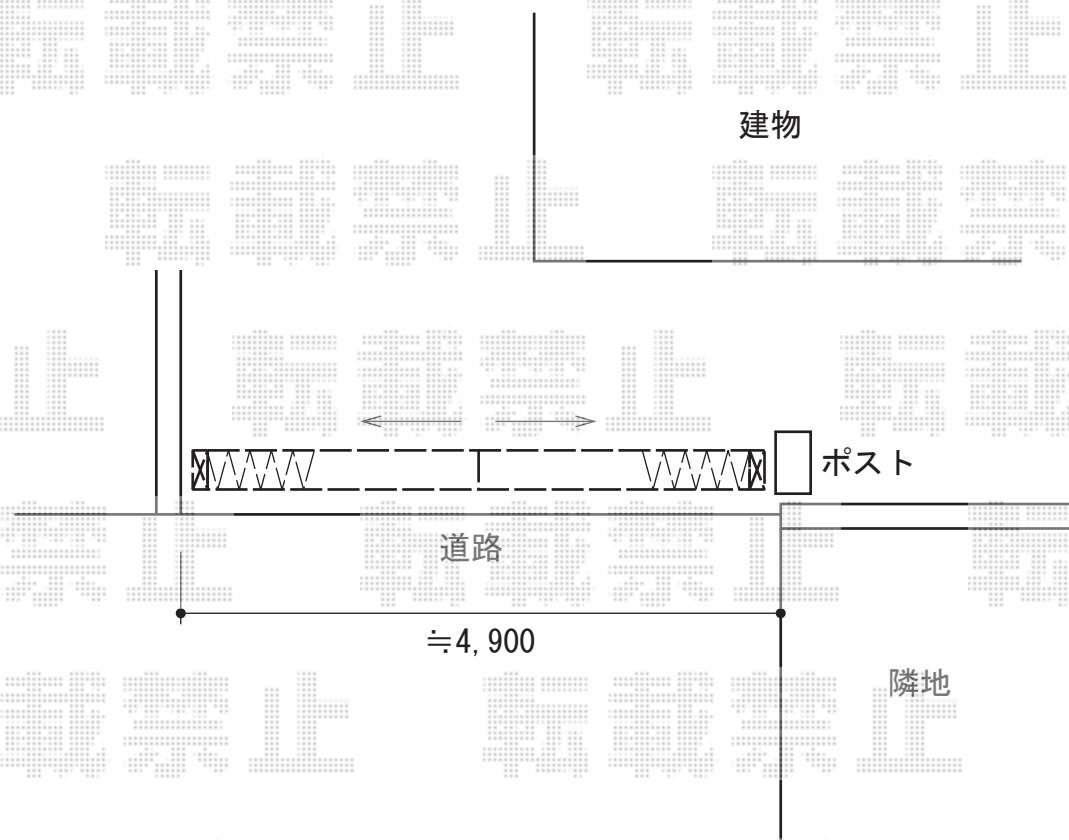

# トリップゲート PA型 ノンレール 両開き 54W

Value Select トリップゲート PA型 ノンレール 両開き 54W  
開口幅=5,247mm  
全幅=5,347mm  
たたみ幅=299×2mm  
高さ=1,182mm  
色：ブロンズ  
キャスター数：4  
落棒数：2

現場状況や作図制限により概略図の内容と多少の違いが生じることがございます。  
施工時は、現場優先とさせて頂きたく思いますので、お立会い頂き、  
最終のご指示のほど、何卒、宜しくお願い致します。