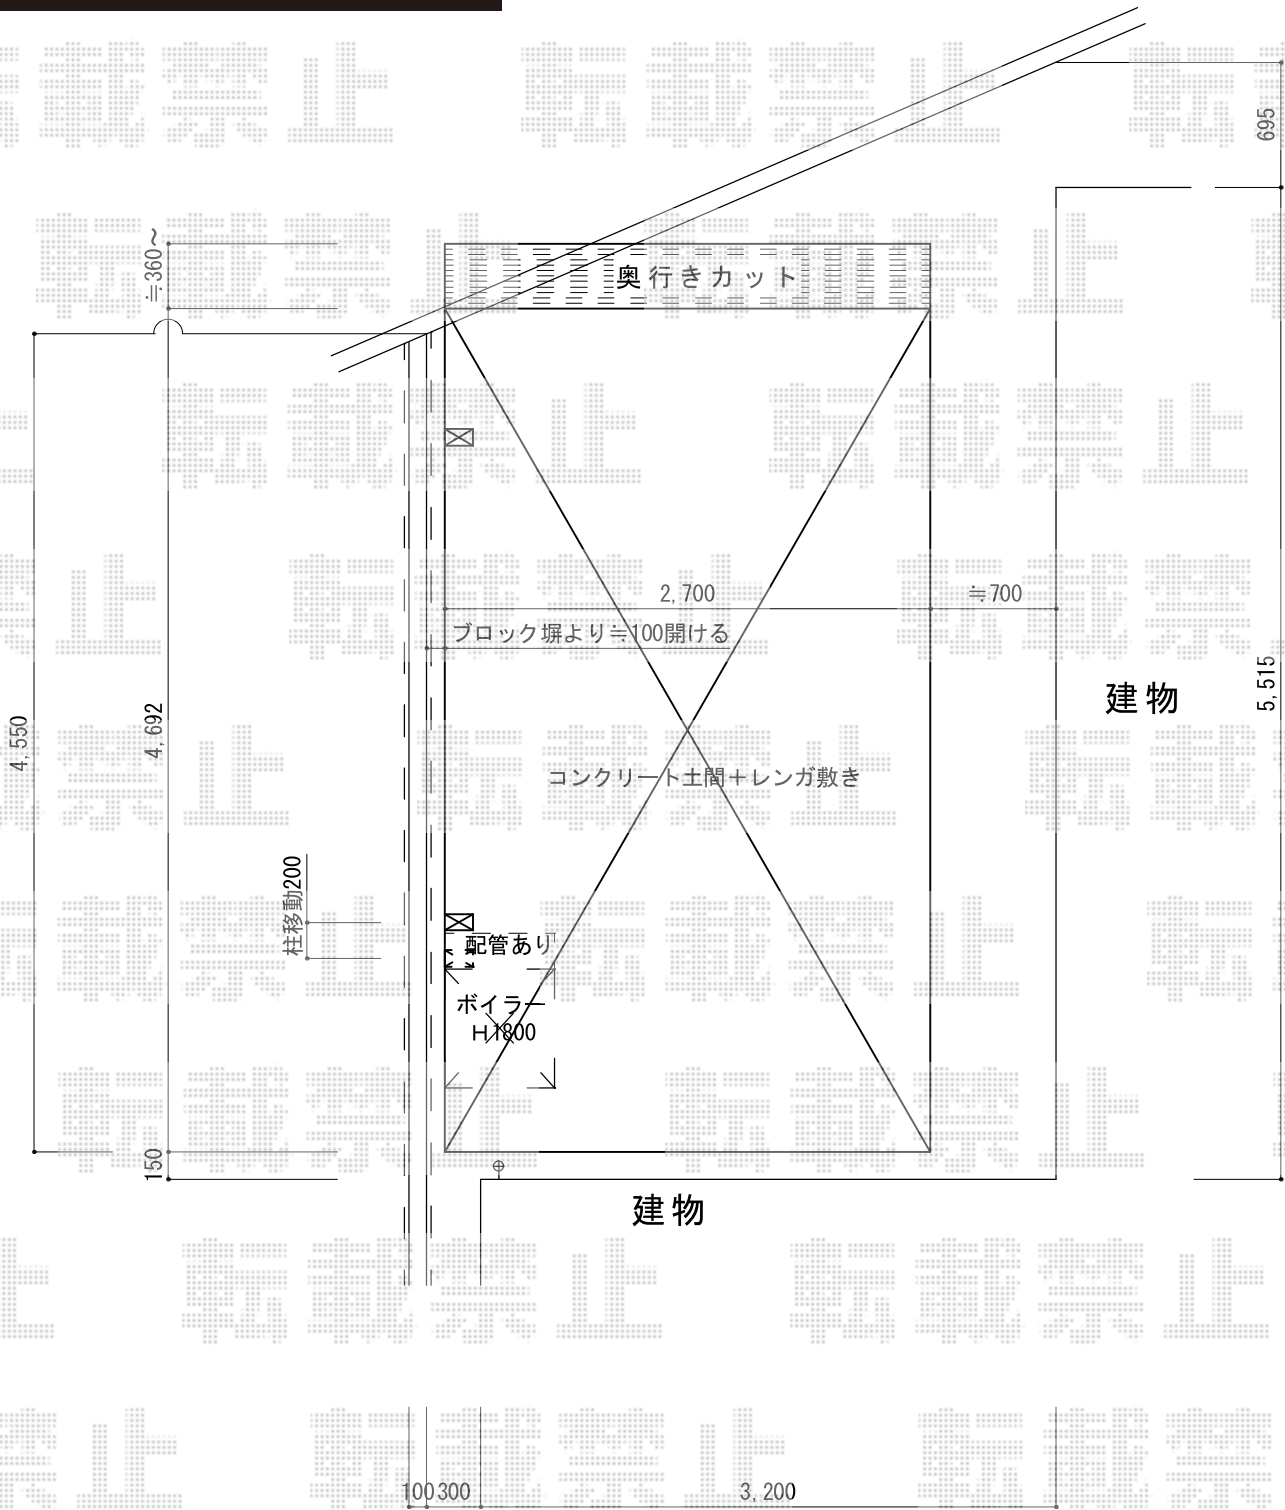

プレシオスポート 積雪～20cm対応

Value Select プレシオスポート 積雪～20cm対応  
 幅=2,700mm  
 奥行=5,052mm  
 色：ノーブルステン  
 屋根材：ポリカーボネート（ガラスマット）  
 柱仕様：ハイルフ柱仕様（有効高 約2,250mm）

現場状況や作図制限により概略図の内容と多少の違いが生じることがございます。  
 施工時は、現場優先とさせて頂きたく思いますので、お立会い頂き、  
 最終のご指示のほど、何卒、宜しくお願い致します。