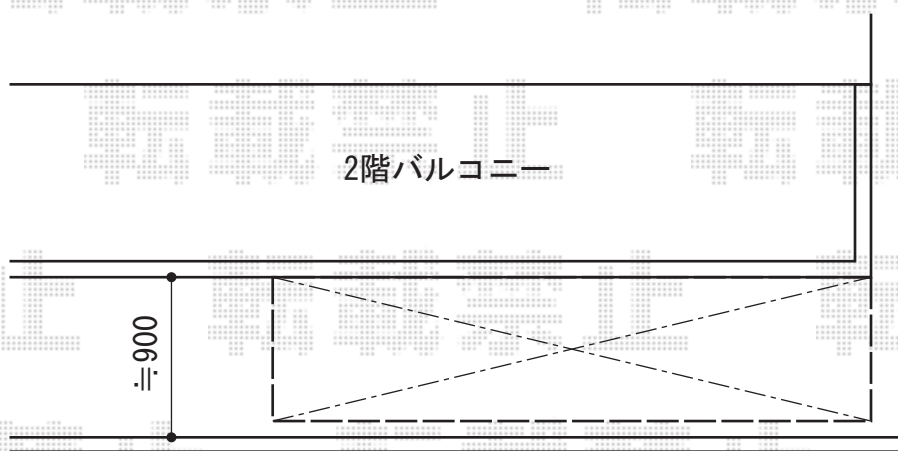

## ライザーテラスII F型 屋根タイプ 単体 積雪~20cm対応

トステム ライザーテラスII F型 テラスタイプ 単体 積雪~20cm対応  
 間口=関東間2.0間 (柱芯々3,440mm 屋根幅3,660mm) 出幅=3尺 (885mm)  
 色: ナチュラルシルバー 屋根材: ポリカーボネート (クリアマット/すりガラス調)  
 柱仕様: 柱位置固定タイプ (柱2本) 施工方法: 上止め仕様

トステム 壁付け物干し 標準2本入  
 色: ナチュラルシルバー

トステム ライザーテラスII F型 屋根タイプ 単体 積雪~20cm対応  
 間口=関東間2.0間 (柱芯々3,440mm 屋根幅3,660mm) 出幅=3尺 (885mm)  
 色: ナチュラルシルバー 屋根材: ポリカーボネート (クリアマット/すりガラス調)  
 柱仕様: 柱奥行移動タイプ (柱2本) 施工方法: 上止め仕様  
 柱固定部品仕様: 中間用×2