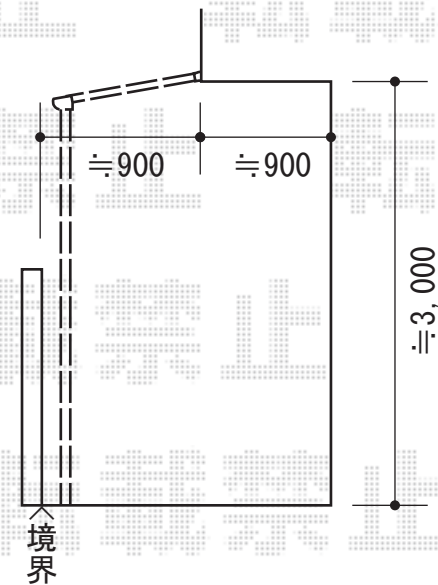

## ライザーテラスII F型 屋根タイプ 単体 積雪~20cm対応

トステム ライザーテラスII F型 テラスタイプ 単体 積雪~20cm対応  
 間口=関東間2.0間 (柱芯々3,440mm 屋根幅3,660mm) 出幅=3尺 (885mm)  
 色: ナチュラルシルバー 屋根材: ポリカーボネート (クリアマット/すりガラス調)  
 柱仕様: 柱位置固定タイプ (柱2本) 施工方法: 上止め仕様

トステム 壁付け物干し 標準2本入  
 色: ナチュラルシルバー

トステム ライザーテラスII F型 屋根タイプ 単体 積雪~20cm対応  
 間口=関東間2.0間 (柱芯々3,440mm 屋根幅3,660mm) 出幅=3尺 (885mm)  
 色: ナチュラルシルバー 屋根材: ポリカーボネート (クリアマット/すりガラス調)  
 柱仕様: 柱奥行移動タイプ (柱2本) 施工方法: 上止め仕様  
 柱固定部品仕様: 中間用×2

現場状況や作図制限により概略図の内容と多少の違いが生じることがございます。  
 施工時は、現場優先とさせて頂きたく思いますので、お立会い頂き、  
 最終のご指示のほど、何卒、宜しくお願い致します。

EX-SHOP  
[HTTP://WWW.EX-SHOP.NET](http://www.ex-shop.net)

担当: 西村