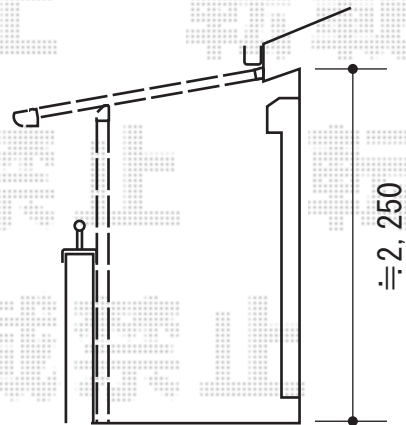

## ライザーテラスII F型 屋根タイプ 単体 積雪~20cm対応

トステム ライザーテラスII F型 テラスタイプ 単体 積雪~20cm対応  
 間口=関東間2.0間 (柱芯々3,440mm 屋根幅3,660mm) 出幅=3尺 (885mm)  
 色: ナチュラルシルバー 屋根材: ポリカーボネート (クリアマット/すりガラス調)  
 柱仕様: 柱位置固定タイプ (柱2本) 施工方法: 上止め仕様

トステム 壁付け物干し 標準2本入  
 色: ナチュラルシルバー

トステム ライザーテラスII F型 屋根タイプ 単体 積雪~20cm対応  
 間口=関東間2.0間 (柱芯々3,440mm 屋根幅3,660mm) 出幅=3尺 (885mm)  
 色: ナチュラルシルバー 屋根材: ポリカーボネート (クリアマット/すりガラス調)  
 柱仕様: 柱奥行移動タイプ (柱2本) 施工方法: 上止め仕様  
 柱固定部品仕様: 中間用×2