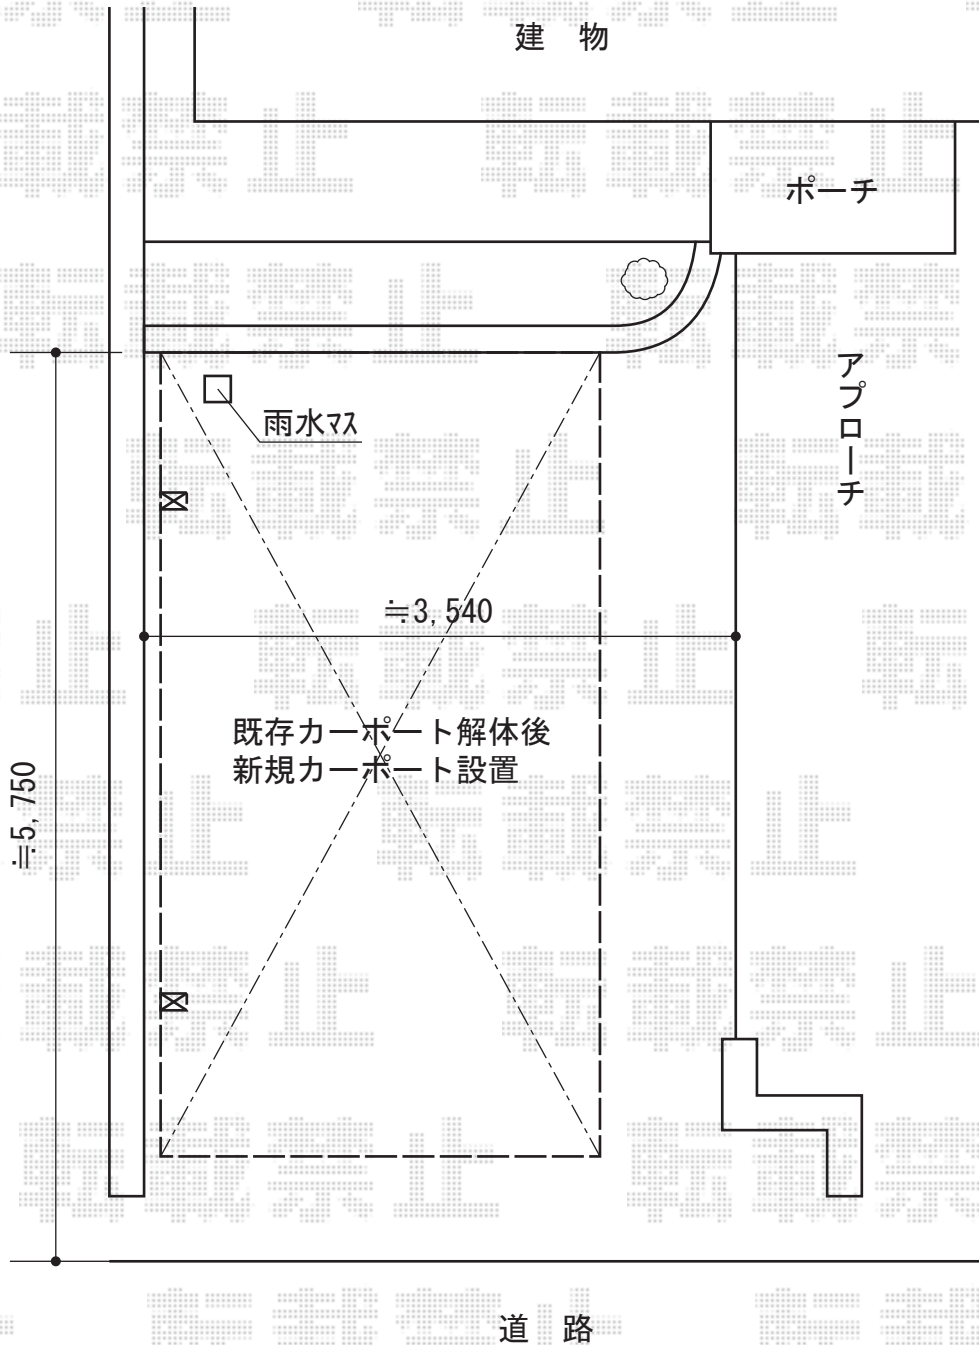

レイナポート 積雪~20cm対応

YKK AP レイナポート 積雪~20cm対応
幅=2,700mm
奥行=5,052mm
色：カームブラック
屋根材：ポリカーボネート（アースブルー）
柱仕様：標準柱仕様（有効高 約2,000mm）

現場状況や作図制限により概略図の内容と多少の違いが生じることがございます。
施工時は、現場優先とさせて頂きたく思いますので、お立会い頂き、
最終のご指示のほど、何卒、宜しくお願い致します。