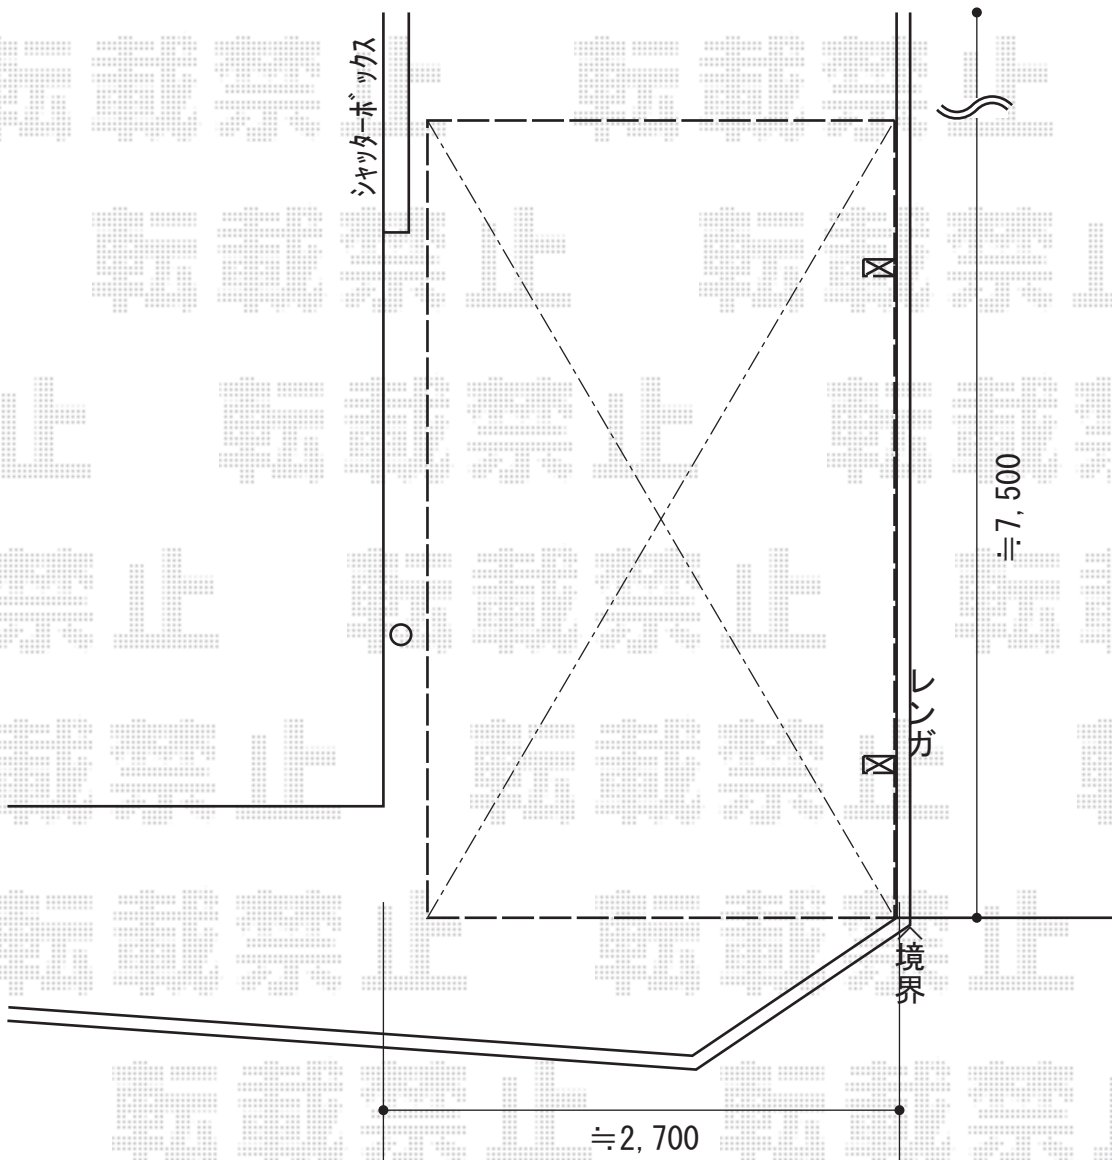

カーブポートシグマIII 積雪～30cm対応

トステム カーブポートシグマIII 積雪～30cm対応  
幅=2,401mm  
奥行=4,980mm  
色：シャイングレー  
屋根材：ガリレポリカ（クリアマット/すりガラス調）  
柱仕様：ロング柱23仕様（有効高 約2,300mm）

現場状況や作図制限により概略図の内容と多少の違いが生じることがございます。  
施工時は、現場優先とさせて頂きたく思いますので、お立会い頂き、  
最終のご指示のほど、何卒、宜しくお願い致します。