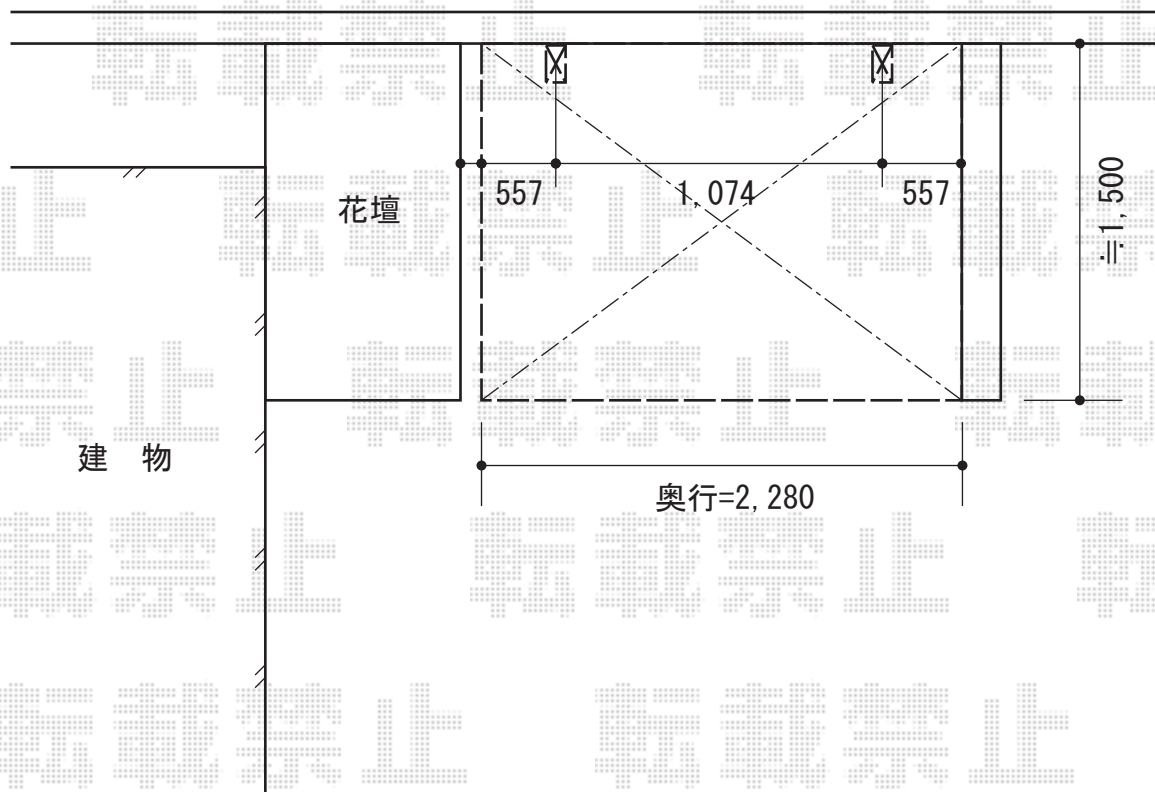

レイナポート ミニ 積雪~20cm対応

YKK AP レイナポート ミニ 積雪~20cm対応  
幅=2,100mm  
奥行=2,188mm  
色：プラチナステン  
屋根材：ポリカーボネート（アースブルー）  
柱仕様：標準柱仕様（有効高 約1,814mm）

現場状況や作図制限により概略図の内容と多少の違いが生じることがございます。  
施工時は、現場優先とさせて頂きたく思いますので、お立会い頂き、  
最終のご指示のほど、何卒、宜しくお願い致します。