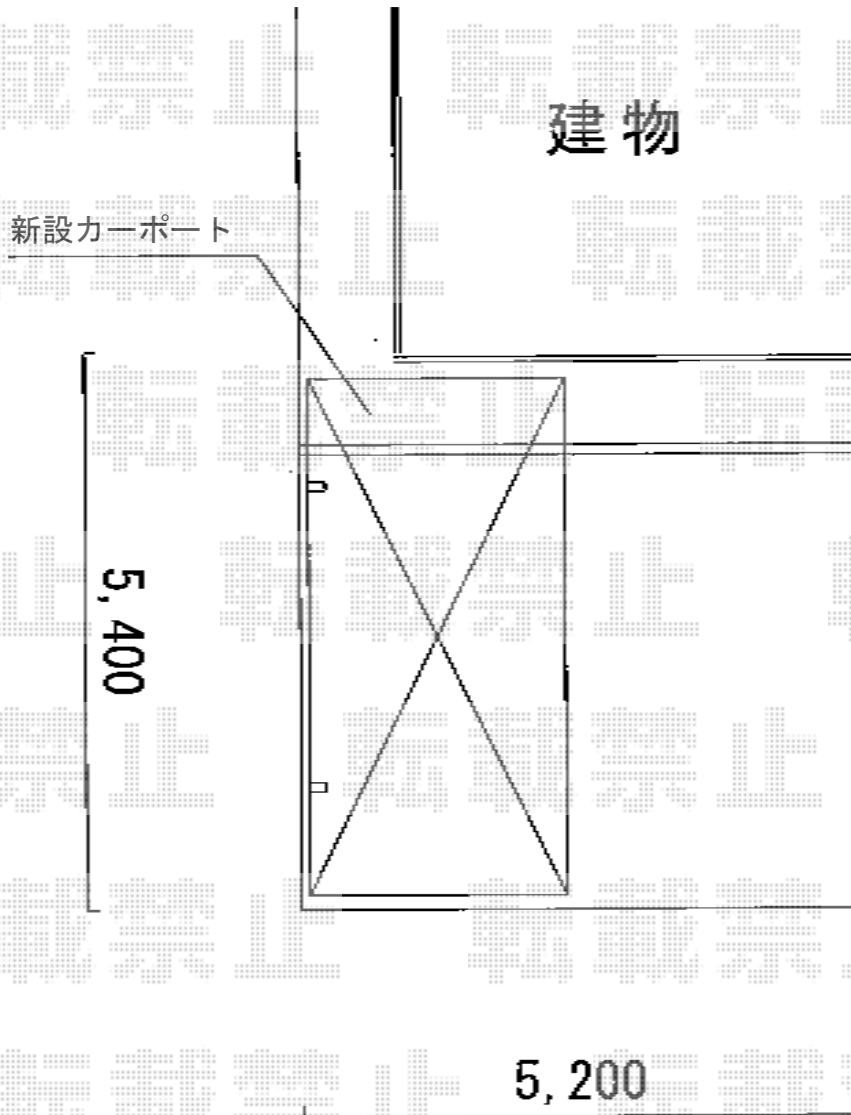

レイナポートZ 積雪～20cm対応

YKK AP レイナポートZ 積雪～20cm対応

幅=2,400mm

奥行=5,052mm

色：カームブラック

屋根材：熱線遮断ポリカーボネート（アースブルーマット調）

柱仕様：ハイルーフ柱仕様（有効高 約2,355mm）

現場状況や作図制限により概略図の内容と多少の違いが生じることがございます。
施工時は、現場優先とさせて頂きたく思いますので、お立会い頂き、
最終のご指示のほど、何卒、宜しくお願い致します。