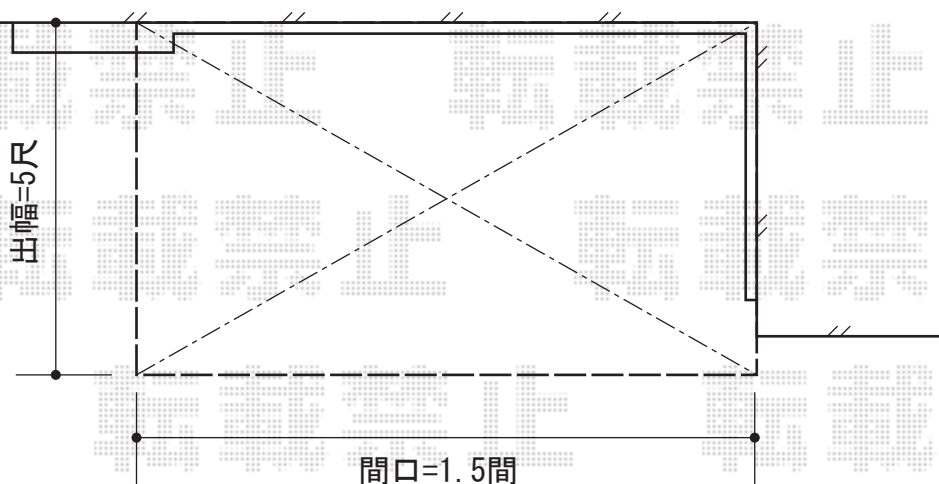

ベクターテラス F型 テラスタイプ 単体 積雪～20cm対応

建 物

YKK AP ベクターテラス F型 テラスタイプ 単体 積雪～20cm対応  
間口=開東間1.5間 (柱芯々2,575mm 屋根幅2,760mm)  
出幅=5尺 (1,470mm)  
色：ブラウン  
屋根材：熱線遮断ポリカーボネート (アースブルーマット調)  
柱仕様：柱位置固定タイプ (柱2本)  
施工方法：上止め仕様