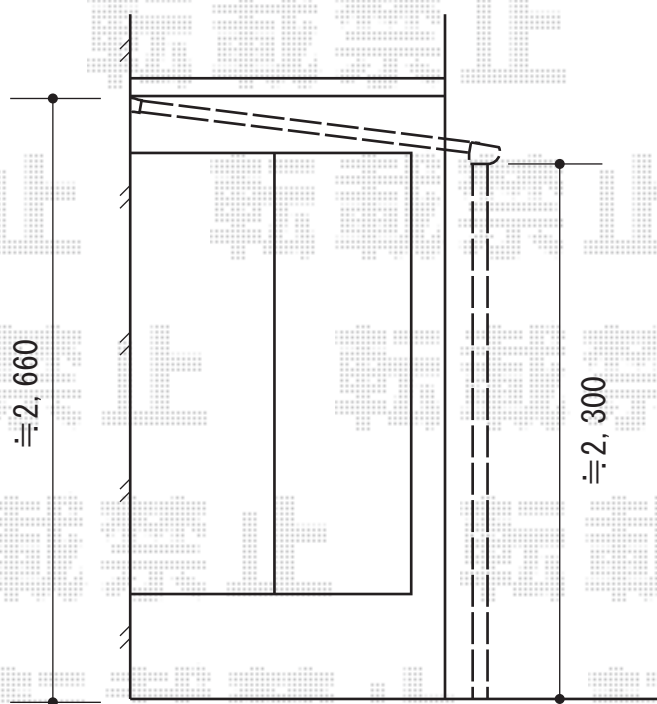

ベクターテラス F型 テラスタイプ 単体 積雪～20cm対応

建 物

YKK AP ベクターテラス F型 テラスタイプ 単体 積雪～20cm対応  
間口=開東間1.5間 (柱芯々2,575mm 屋根幅2,760mm)  
出幅=5尺 (1,470mm)  
色：ブラウン  
屋根材：熱線遮断ポリカーボネート (アースブルーマット調)  
柱仕様：柱位置固定タイプ (柱2本)  
施工方法：上止め仕様