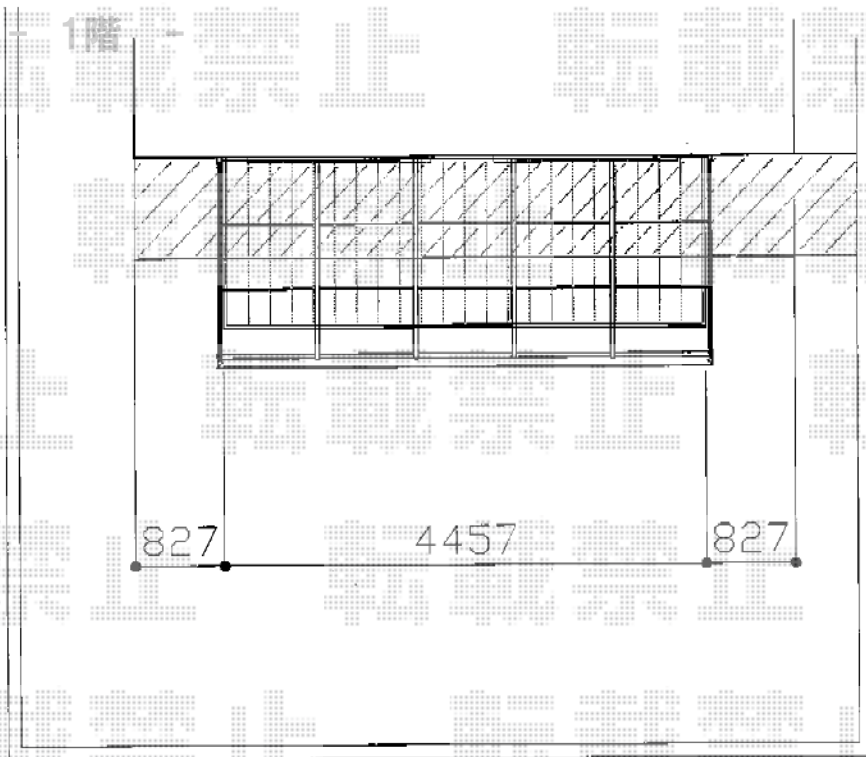

バルコニー屋根・テラス屋根・ウッドデッキ

1525

827

4457

827

1660

3070

2750

675

三協立山アルミ 【2F】メニエール 2階設置 F20A型 積雪~20cm対応
 間口-間東間1.5間 (柱芯々2,527mm 屋根幅2,778mm) 出幅-6尺 (1,814.5mm)
 色・ダークブロンズ 屋根材: ポリカーボネート(クリア)
 柱仕様: 柱奥行移動タイプ(柱2本) 施工方法: 下止の仕様 柱固定部品仕様: 中間用×2
 メーカー希望小売価格: ¥134,400,-

三協立山アルミ 吊下げ型竿掛け ショート2本入り 色: ブラック 数量: 1セット

三協立山アルミ 【2F】メニエール 柱なしF型 積雪~20cm対応
 間口-間東間1.0間 (柱芯々1,800mm 屋根幅1,800mm) 出幅-2尺 (600mm)
 色・ダークブロンズ 屋根材: ポリカーボネート(クリア) 柱仕様: 柱無し仕様 施工方法: 下止め仕様

三協立山アルミ 【1F】メニエール 1階設置 F10M型 積雪~20cm対応
 間口-間東間2.5間 (柱芯々4,345mm 屋根幅4,596mm) 出幅-6尺 (1,814.5mm)
 色・ダークブロンズ 屋根材: ポリカーボネート(クリア) 柱仕様: 柱奥行移動タイプ(柱2本) 施工方法: 上止め仕様
 メーカー希望小売価格: ¥201,400,-

三協立山アルミ 吊下げ型竿掛け
 仕様: 標準タイプ本入り(¥11,000) 仕様: 豪華タイプ本入り(¥6,100) 色: ブラック

W&P リウッドデッキ 200 単体
 間口-2.0間 (4,457mm) 出幅-5尺 (1,525mm) 色: ホワイトラッシュ 床板: 縦割り
 束柱: Sタイプ(60mm) 6本入り×1本入り×2タイプ(600~700mm) 2本入り×2 色: カムフラージュ