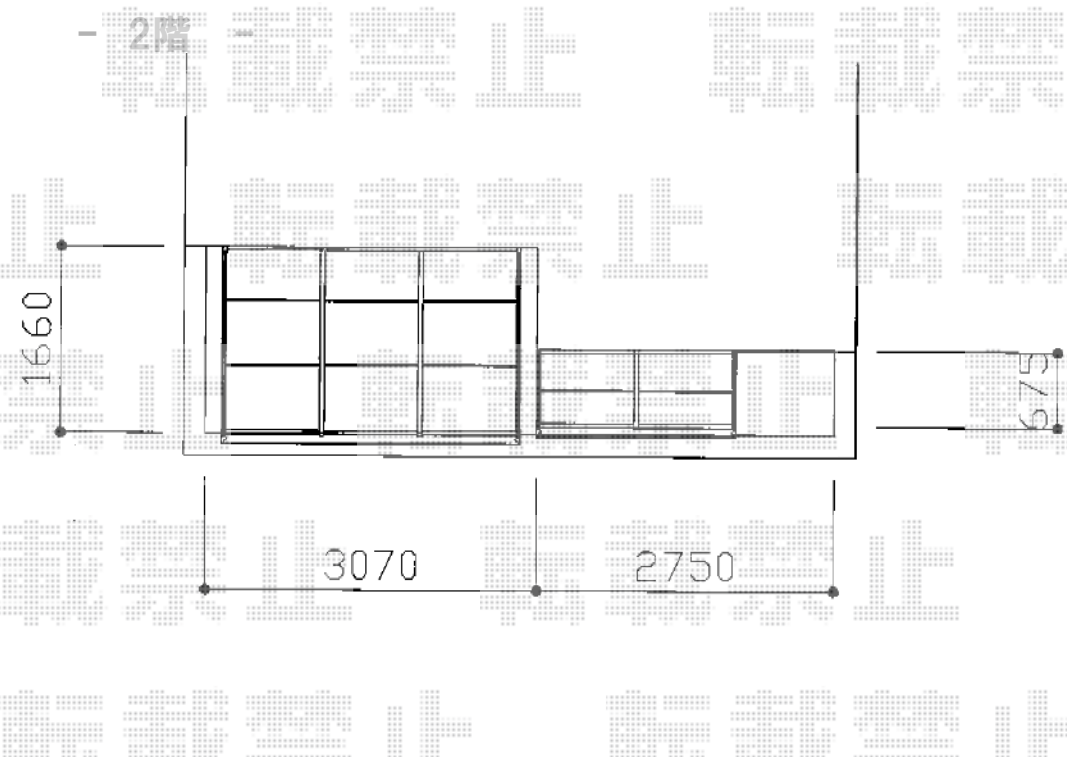

バルコニー屋根・テラス屋根・ウッドデッキ

1525

827

4457

827

1660

3070

2750

675

三協立山アルミ 【2F】メニエール 2階設置 F20A型 積雪~20cm対応
 間口-間東間1.5間 (柱芯々2,527mm 屋根幅2,778mm) 出幅-6尺 (1,814.5mm)
 色・ダークブロンズ 屋根材: ポリカーボネート(クリア)
 柱仕様: 柱奥行移動タイプ(柱2本) 施工方法: 下止の仕様 柱固定部品仕様: 中間用×2
 メーカー希望小売価格: ¥134,400,-

三協立山アルミ 吊下げ型竿掛け ショート2本入り 色: ブラック 数量: 1セット

三協立山アルミ 【2F】メニエール 柱なしF型 積雪~20cm対応
 間口-間東間1.0間 (柱芯々1,800mm 屋根幅1,800mm) 出幅-2尺 (600mm)
 色・ダークブロンズ 屋根材: ポリカーボネート(クリア) 柱仕様: 柱無し仕様 施工方法: 下止め仕様

三協立山アルミ 【1F】メニエール 1階設置 F10M型 積雪~20cm対応
 間口-間東間2.5間 (柱芯々4,345mm 屋根幅4,596mm) 出幅-6尺 (1,814.5mm)
 色・ダークブロンズ 屋根材: ポリカーボネート(クリア) 柱仕様: 柱奥行移動タイプ(柱2本) 施工方法: 上止め仕様
 メーカー希望小売価格: ¥201,400,-

三協立山アルミ 吊下げ型竿掛け
 仕様: 標準タイプ本入り(¥11,000) 仕様: 豪華タイプ本入り(¥6,100) 色: ブラック

W&P リウッドデッキ 200 単体
 間口-2.0間 (4,457mm) 出幅-5尺 (1,525mm) 色: ホワイトラッシュ 床板: 縦割り
 束柱: Sタイプ(60mm) 6本入り×1本入り×2タイプ(600~700mm) 2本入り×2 色: カムフラージュ