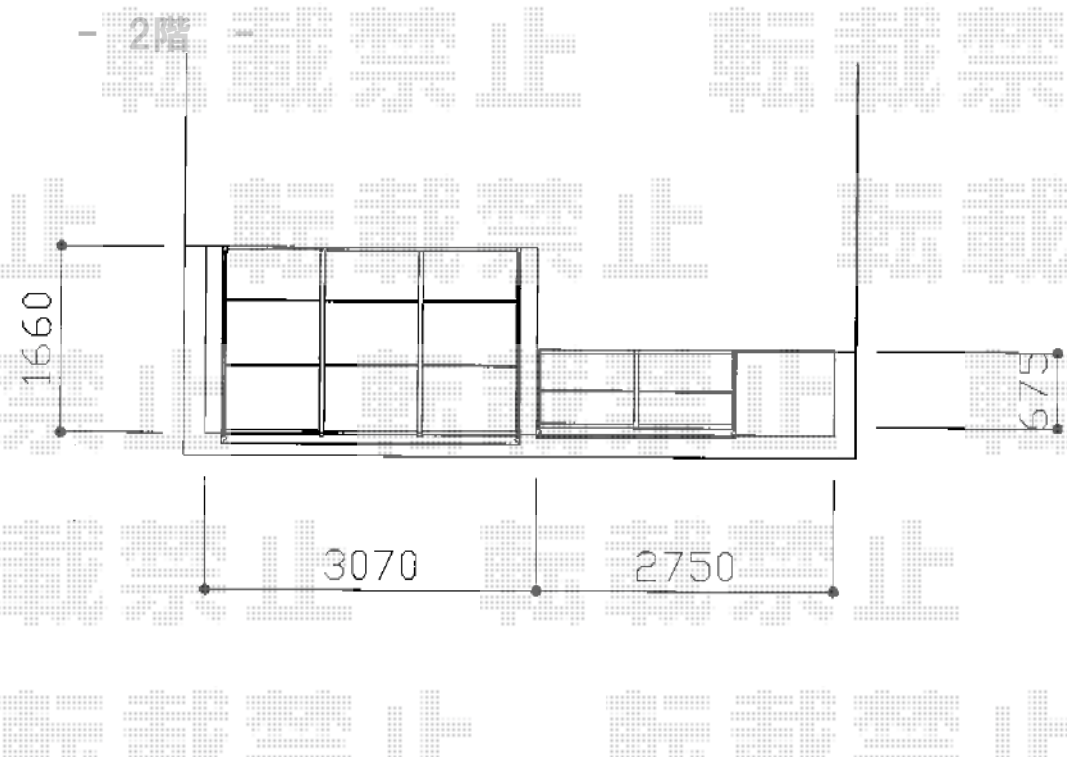

バルコニー屋根・テラス屋根・ウッドデッキ

1525

827

4457

827

1660

3070

2750

675

三協立山アルミ 【2F】メニエール 2階設置 F20A型 積雪~20cm対応
 間口-間東間1.5間 (柱芯々2,527mm 屋根幅2,778mm) 出幅-6尺 (1,814.5mm)
 色・ダークブロンズ 屋根材: ポリカーボネート(クリア)
 柱仕様: 柱奥行移動タイプ(柱2本) 施工方法: 下止の仕様 柱固定部品仕様: 中間用×2
 メーカー希望小売価格: ¥134,400,-

三協立山アルミ 吊下げ型竿掛け ショート2本入り 色: ブラック 数量: 1セット

三協立山アルミ 【2F】メニエール 柱なしF型 積雪~20cm対応
 間口-間東間1.0間 (柱芯々1,800mm 屋根幅1,800mm) 出幅-2尺 (600mm)
 色・ダークブロンズ 屋根材: ポリカーボネート(クリア) 柱仕様: 柱無し仕様 施工方法: 下止め仕様

三協立山アルミ 【1F】メニエール 1階設置 F10M型 積雪~20cm対応
 間口-間東間2.5間 (柱芯々4,345mm 屋根幅4,596mm) 出幅-6尺 (1,814.5mm)
 色・ダークブロンズ 屋根材: ポリカーボネート(クリア) 柱仕様: 柱奥行移動タイプ(柱2本) 施工方法: 上止め仕様
 メーカー希望小売価格: ¥201,400,-

三協立山アルミ 吊下げ型竿掛け
 仕様: 標準タイプ本入り(¥11,000) 仕様: 豪華タイプ本入り(¥6,100) 色: ブラック

W&A リウッドデッキ 200 単体
 間口-2.0間 (4,457mm) 出幅-5尺 (1,525mm) 色: ホワイトラッシュ 床板: 縦割り
 束柱: Sタイプ(60mm) 6本入り×1本入り×2タイプ(600~700mm) 2本入り×2 色: カムフラージュ