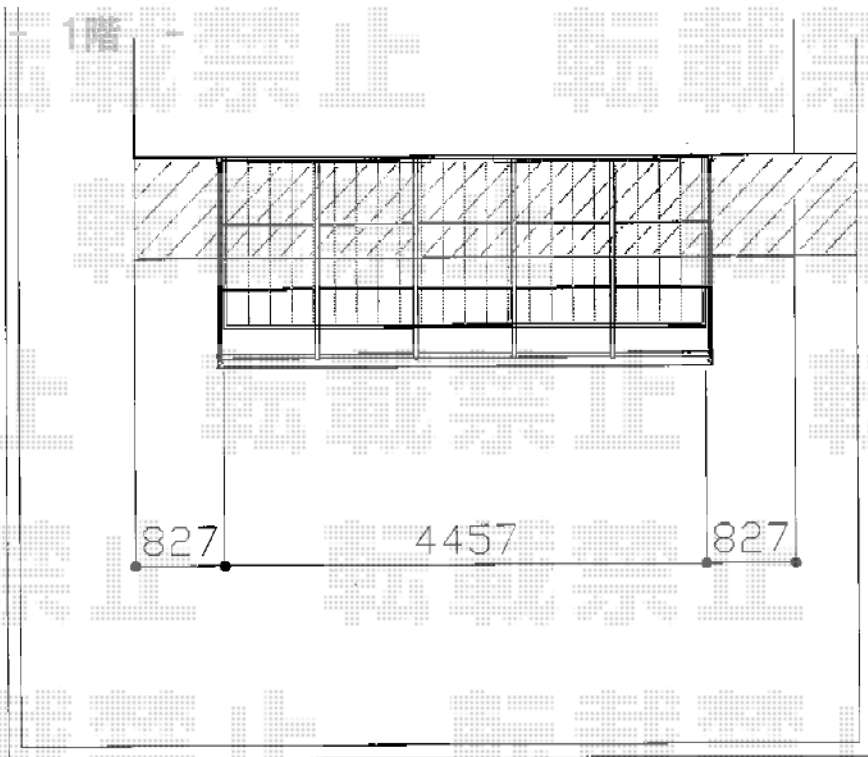

バルコニー屋根・テラス屋根・ウッドデッキ

1525

827

4457

827

1660

3070

2750

675

三協立山アルミ 【2F】メニエール 2階設置 F20A型 積雪~20cm対応
 間口-間東間1.5間 (柱芯々2,527mm 屋根幅2,778mm) 出幅-6尺 (1,814.5mm)
 色・ダークブロンズ 屋根材: ポリカーボネート(クリア)
 柱仕様: 柱奥行移動タイプ(柱2本) 施工方法: 下止の仕様 柱固定部品仕様: 中間用×2
 メーカー希望小売価格: ¥134,400,-

三協立山アルミ 吊下げ型竿掛け ショート2本入り 色: ブラック 数量: 1セット

三協立山アルミ 【2F】メニエール 柱なしF型 積雪~20cm対応
 間口-間東間1.0間 (柱芯々1,800mm 屋根幅1,800mm) 出幅-2尺 (600mm)
 色・ダークブロンズ 屋根材: ポリカーボネート(クリア) 柱仕様: 柱無し仕様 施工方法: 下止め仕様

三協立山アルミ 【1F】メニエール 1階設置 F10M型 積雪~20cm対応
 間口-間東間2.5間 (柱芯々4,345mm 屋根幅4,596mm) 出幅-6尺 (1,814.5mm)
 色・ダークブロンズ 屋根材: ポリカーボネート(クリア) 柱仕様: 柱奥行移動タイプ(柱2本) 施工方法: 上止め仕様
 メーカー希望小売価格: ¥201,400,-

三協立山アルミ 吊下げ型竿掛け
 仕様: 標準タイプ本入り(¥11,000) 仕様: 豪華タイプ本入り(¥6,100) 色: ブラック

W&A リウッドデッキ 200 単体
 間口-2.0間 (4,457mm) 出幅-5尺 (1,525mm) 色: ホワイトラッシュ 床板: 縦割り
 束柱: Sタイプ(60mm) 6本入り×1本入り×2タイプ(600~700mm) 2本入り×2 色: カムフラージュ