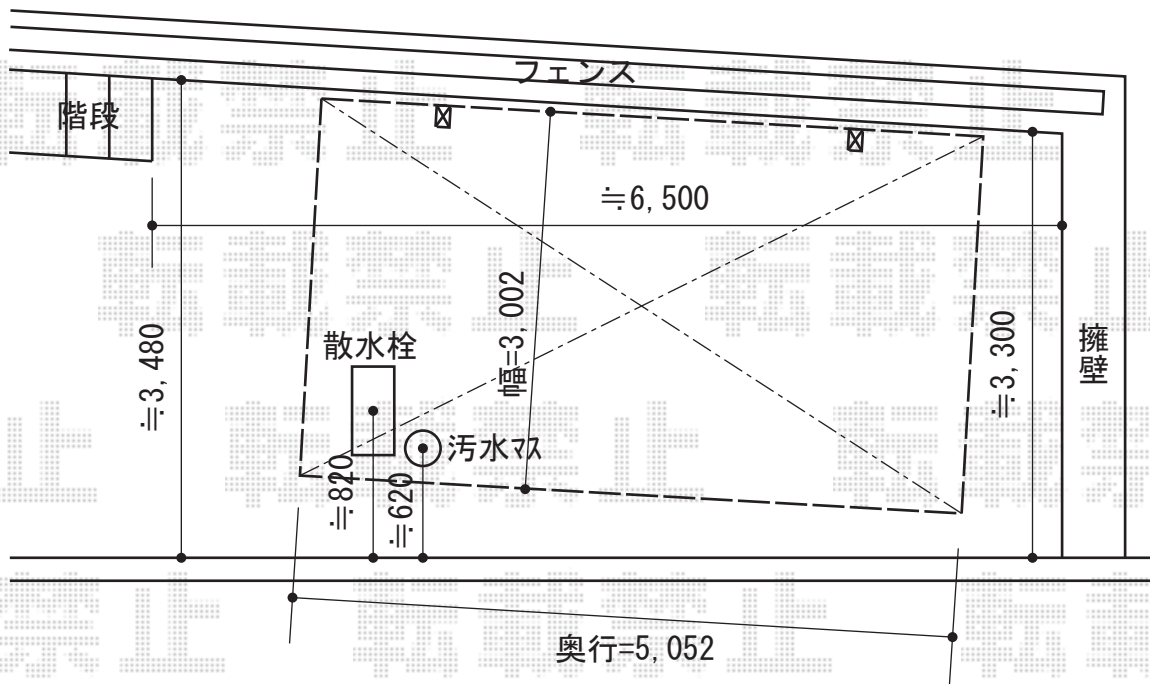

レイナキャップポート50 積雪～50cm対応

YKK AP レイナキャップポート50 積雪～50cm対応
 幅=3,002mm
 奥行=5,052mm
 色：カームブラック
 屋根材：ポリカーボネート（アースブルー）
 柱仕様：標準柱仕様（有効高 約2,000mm）

YKK AP レイナキャップポート50 着脱式サポート柱
 オプション：3本入り（¥41,500）

現場状況や作図制限により概略図の内容と多少の違いが生じることがございます。
 施工時は、現場優先とさせて頂きたく思いますので、お立会い頂き、
 最終のご指示のほど、何卒、宜しくお願い致します。