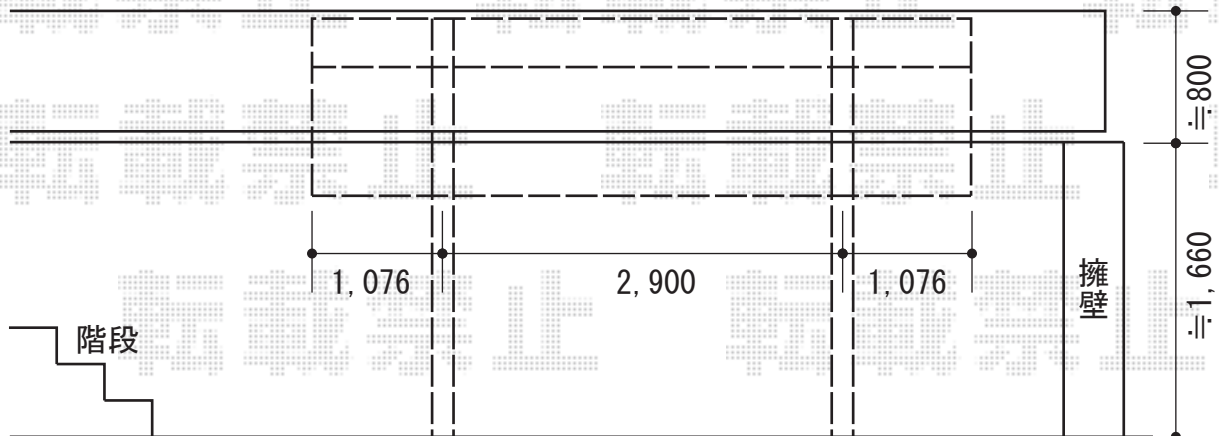

レイナキャップポート50 積雪～50cm対応

YKK AP レイナキャップポート50 積雪～50cm対応
 幅=3,002mm
 奥行=5,052mm
 色：カームブラック
 屋根材：ポリカーボネート（アースブルー）
 柱仕様：標準柱仕様（有効高 約2,000mm）

YKK AP レイナキャップポート50 着脱式サポート柱
 オプション：3本入り（¥41,500）

現場状況や作図制限により概略図の内容と多少の違いが生じることがございます。
 施工時は、現場優先とさせて頂きたく思いますので、お立会い頂き、
 最終のご指示のほど、何卒、宜しくお願い致します。