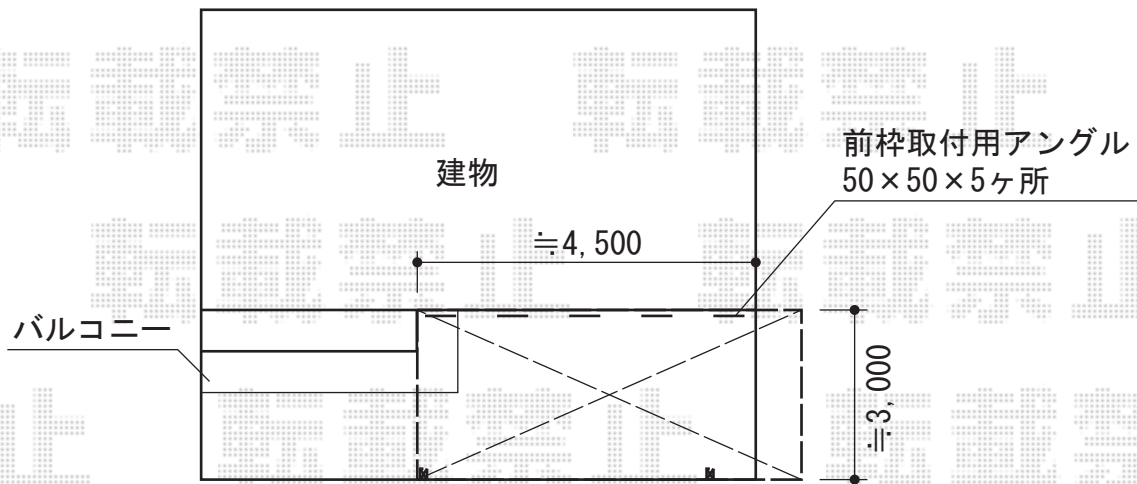

レイナポート 積雪～20cm対応

YKK AP レイナポート 積雪～20cm対応
幅=3,000mm
奥行=5,052mm
色：プラチナステン
屋根材：ポリカーボネート（アースブルー）
柱仕様：ハイルーフ柱仕様（有効高 約2,355mm）

現場状況や作図制限により概略図の内容と多少の違いが生じることがございます。
施工時は、現場優先とさせて頂きたく思いますので、お立会い頂き、
最終のご指示のほど、何卒、宜しくお願い致します。