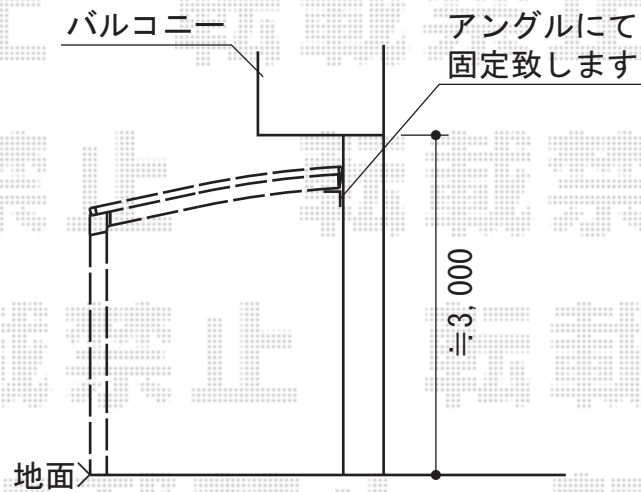

レイナポート 積雪～20cm対応

YKK AP レイナポート 積雪～20cm対応
幅=3,000mm
奥行=5,052mm
色：プラチナステン
屋根材：ポリカーボネート（アースブルー）
柱仕様：ハイルーフ柱仕様（有効高 約2,355mm）

現場状況や作図制限により概略図の内容と多少の違いが生じることがございます。
施工時は、現場優先とさせて頂きたく思いますので、お立会い頂き、
最終のご指示のほど、何卒、宜しくお願い致します。