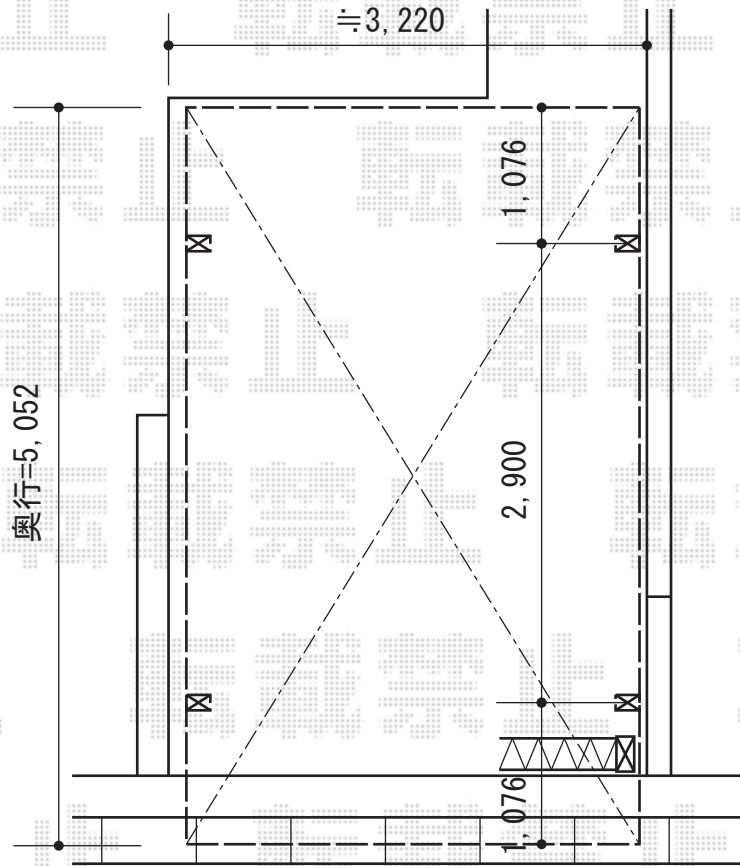

# レイナワンポート 積雪~20cm対応

勾配≒100

YKK AP レйнаワンポート 積雪~20cm対応  
幅=3,034mm  
奥行=5,052mm  
色：ブラウン  
屋根材：ポリカーボネート（スモークブラウン）  
柱仕様：標準柱仕様（有効高 約2,000mm）

現場状況や作図制限により概略図の内容と多少の違いが生じることがございます。  
施工時は、現場優先とさせて頂きたく思いますので、お立会い頂き、  
最終のご指示のほど、何卒、宜しくお願い致します。