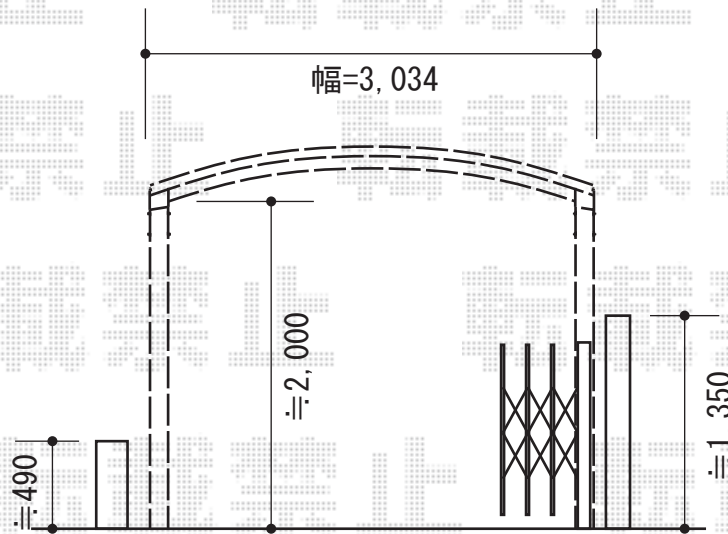

# レイナワンポート 積雪~20cm対応

勾配≒100

YKK AP レйнаワンポート 積雪~20cm対応  
幅=3,034mm  
奥行=5,052mm  
色：ブラウン  
屋根材：ポリカーボネート（スモークブラウン）  
柱仕様：標準柱仕様（有効高 約2,000mm）

現場状況や作図制限により概略図の内容と多少の違いが生じることがございます。  
施工時は、現場優先とさせて頂きたく思いますので、お立会い頂き、  
最終のご指示のほど、何卒、宜しくお願い致します。