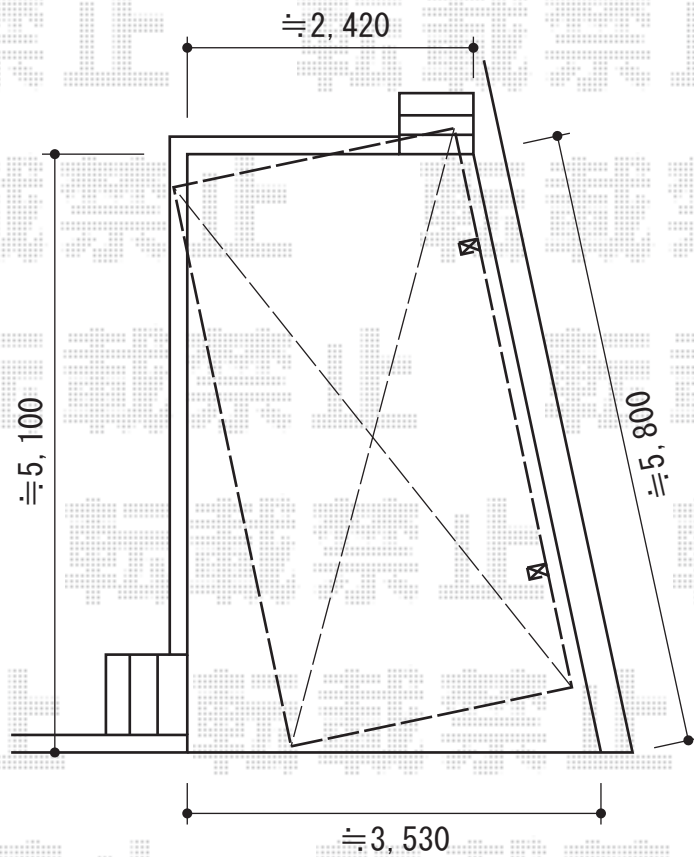

プレシオスポーツ 積雪～20cm対応

Value Select プレシオスポーツ 積雪～20cm対応
幅=2,400mm
奥行=5,052mm
色：グレースブラウン
屋根材：ポリカーボネート（スカイブルー）
柱仕様：ハイルーフ柱仕様（有効高 約2,250mm）

現場状況や作図制限により概略図の内容と多少の違いが生じることがございます。
施工時は、現場優先とさせて頂きたく思いますので、お立会い頂き、
最終のご指示のほど、何卒、宜しくお願い致します。