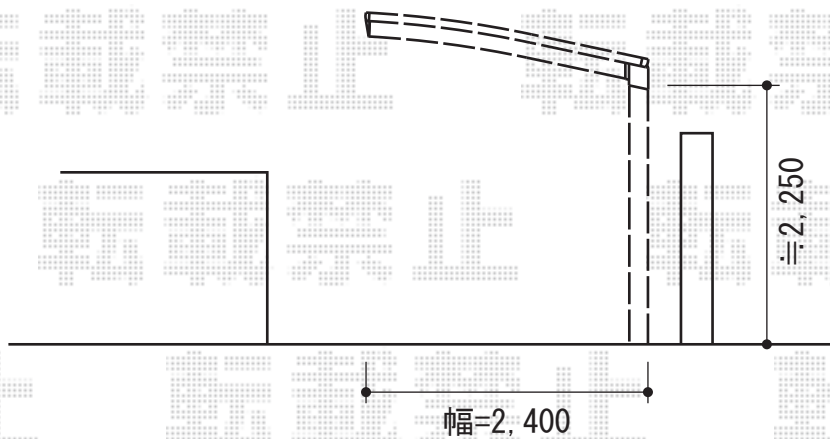

プレシオスポーツ 積雪～20cm対応

Value Select プレシオスポーツ 積雪～20cm対応
幅=2,400mm
奥行=5,052mm
色：グレースブラウン
屋根材：ポリカーボネート（スカイブルー）
柱仕様：ハイルーフ柱仕様（有効高 約2,250mm）

現場状況や作図制限により概略図の内容と多少の違いが生じることがございます。
施工時は、現場優先とさせて頂きたく思いますので、お立会い頂き、
最終のご指示のほど、何卒、宜しくお願い致します。