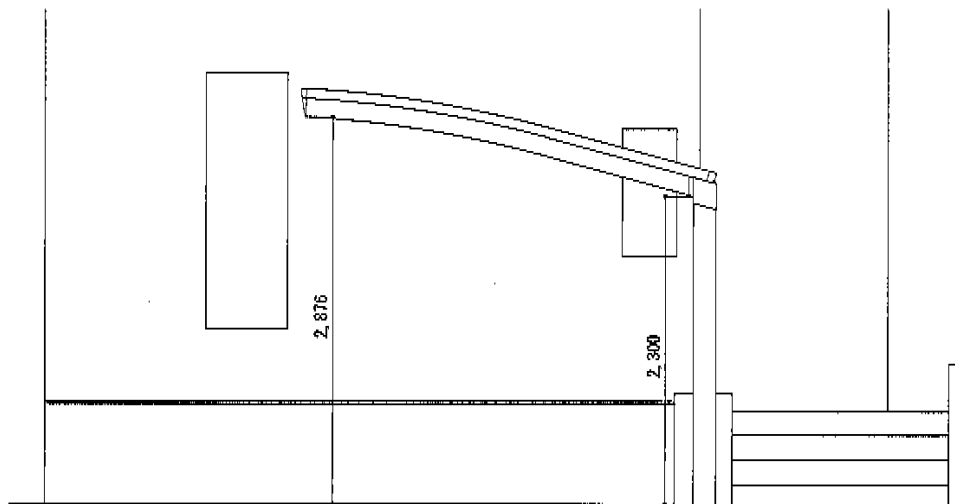

カーブポートシグマIII 積雪～30cm対応

トステム カーブポートシグマIII 積雪～30cm対応
幅=3,000mm
奥行=4,980mm
色：シャイングレー
屋根材：ポリカーボネート（ブルースモーク）
柱仕様：ロング柱23仕様（有効高 約2,300mm）

現場状況や作図制限により概略図の内容と多少の違いが生じることがございます。
施工時は、現場優先とさせて頂きたく思いますので、お立会い頂き、
最終のご指示のほど、何卒、宜しくお願い致します。