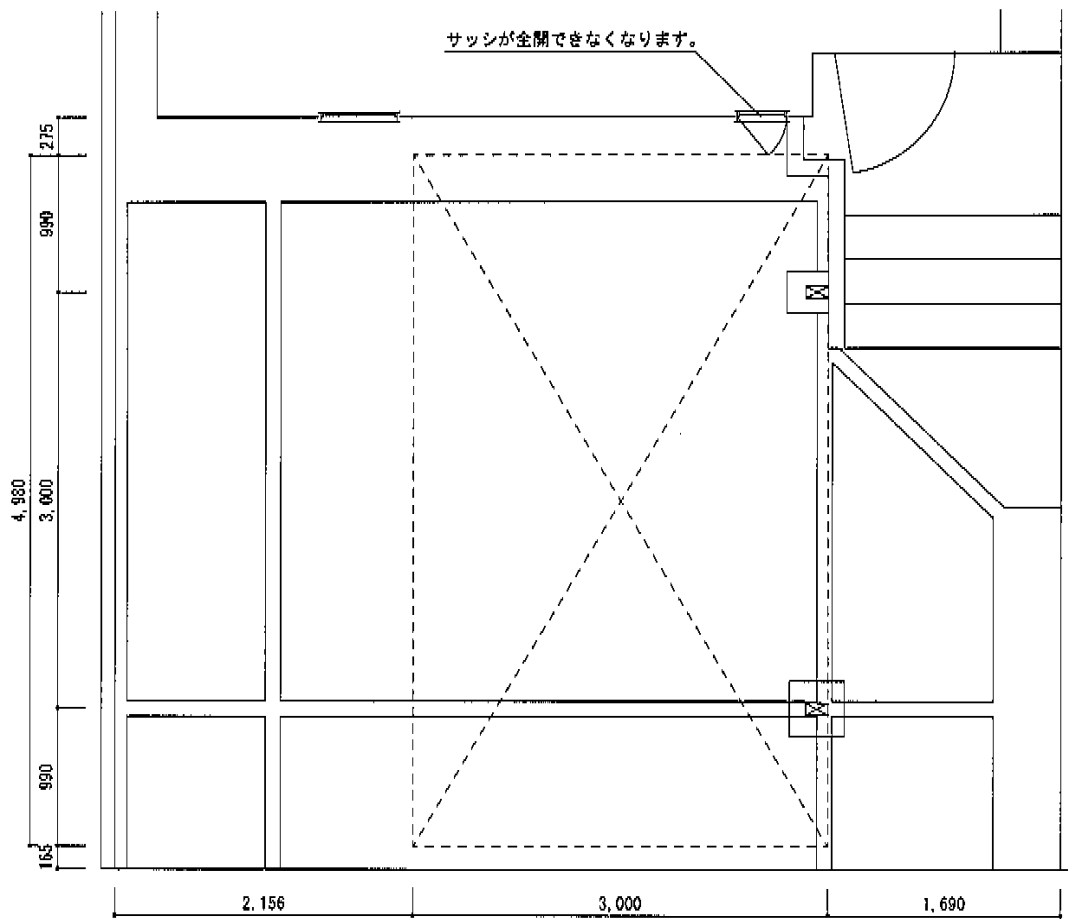

カーブポートシグマIII 積雪～30cm対応

トステム カーブポートシグマIII 積雪～30cm対応
幅=3,000mm
奥行=4,980mm
色：シャイングレー
屋根材：ポリカーボネート（ブルースモーク）
柱仕様：ロング柱23仕様（有効高 約2,300mm）

現場状況や作図制限により概略図の内容と多少の違いが生じることがございます。
施工時は、現場優先とさせて頂きたく思いますので、お立会い頂き、
最終のご指示のほど、何卒、宜しくお願い致します。