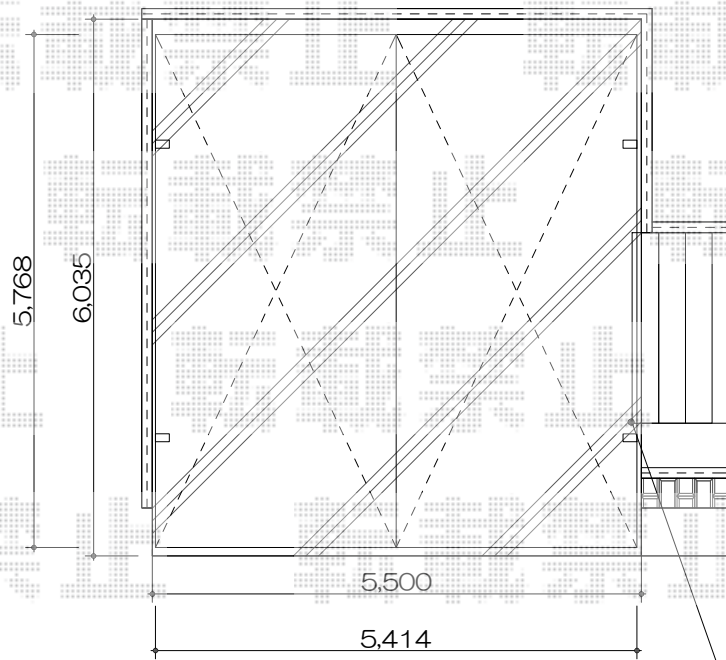

レイナポート M合掌 積雪～20cm対応

※アプローチ階段とカーポート柱が接触しないように、現場にて調整して設置いたします。

※駐車場は奥へ上り勾配がついておりますので、奥に行くにしたがって、カーポート屋根との高さが低くなります。

YKK AP レイナポート M合掌 積雪～20cm対応
幅=5,414mm
奥行=5,768mm
色：プラチナステン
屋根材：ポリカーボネート（トーマイマット/すりガラス調）
柱仕様：ハイルーフ柱仕様（有効高 約2,355mm）