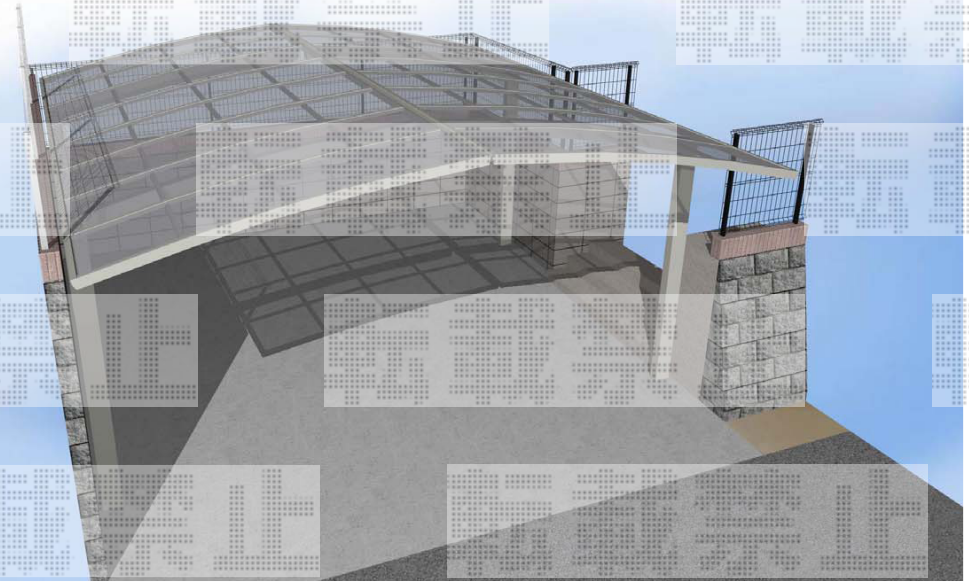

レイナポート M合掌 積雪～20cm対応

※アプローチ階段とカーポート柱が接触しないように、現場にて調整して設置いたします。

※駐車場は奥へ上り勾配がついておりますので、奥に行くにしたがって、カーポート屋根との高さが低くなります。

YKK AP レイナポート M合掌 積雪～20cm対応
幅=5,414mm
奥行=5,768mm
色：プラチナステン
屋根材：ポリカーボネート（トーマイマット/すりガラス調）
柱仕様：ハイルーフ柱仕様（有効高 約2,355mm）