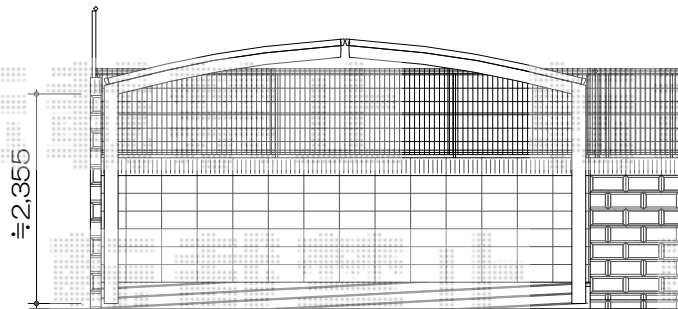

レイナポート M合掌 積雪～20cm対応

※アプローチ階段とカーポート柱が接触しないように、現場にて調整して設置いたします。

※駐車場は奥へ上り勾配がついておりますので、奥に行くにしたがって、カーポート屋根との高さが低くなります。

YKK AP レイナポート M合掌 積雪～20cm対応
幅=5,414mm
奥行=5,768mm
色：プラチナステン
屋根材：ポリカーボネート（トーマイマット/すりガラス調）
柱仕様：ハイルーフ柱仕様（有効高 約2,355mm）