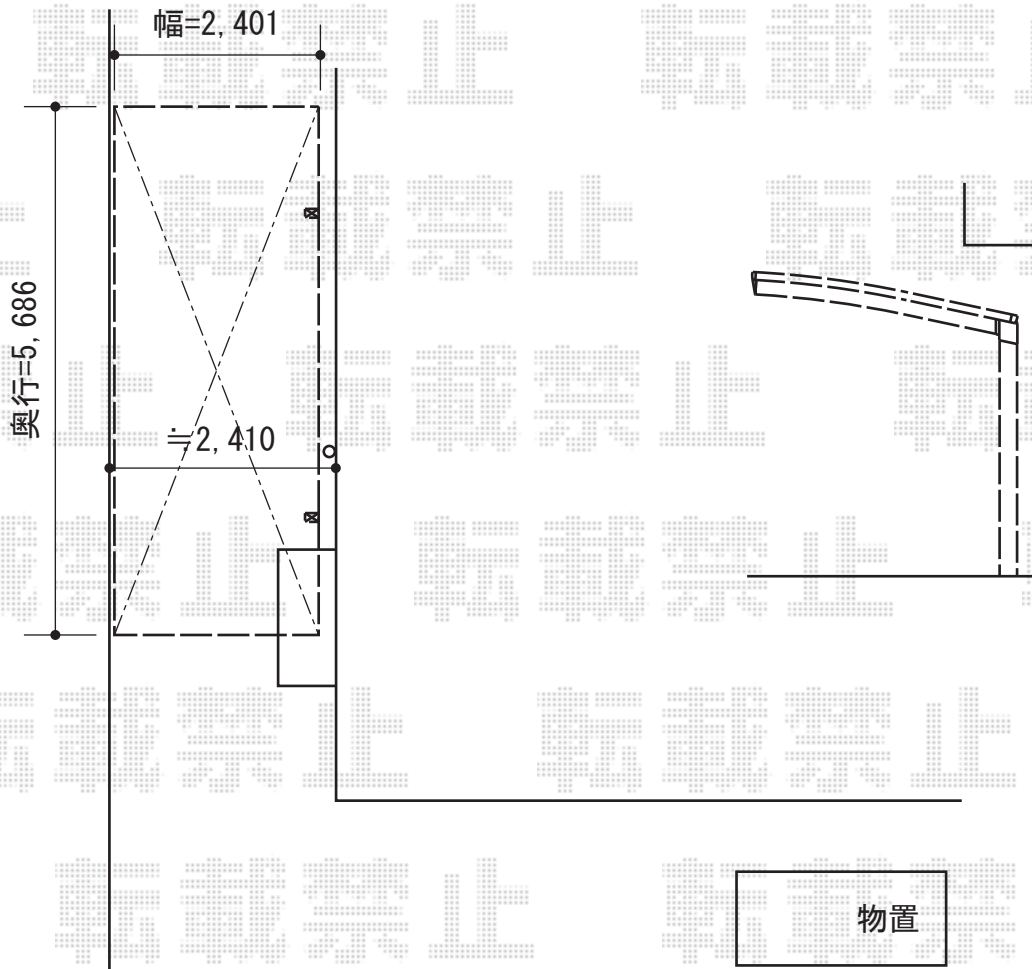

# カーブポートシグマIII 積雪～30cm対応

トステム カーブポートシグマIII 積雪～30cm対応  
幅=2,401mm  
奥行=5,686mm  
色：オータムブラウン  
屋根材：ポリカーボネート（ブルースモーク）  
柱仕様：ロング柱23仕様（有効高 約2,300mm）

現場状況や作図制限により概略図の内容と多少の違いが生じることがございます。  
施工時は、現場優先とさせていただきますので、お立会い頂き、  
最終のご指示のほど、何卒、宜しくお願い致します。