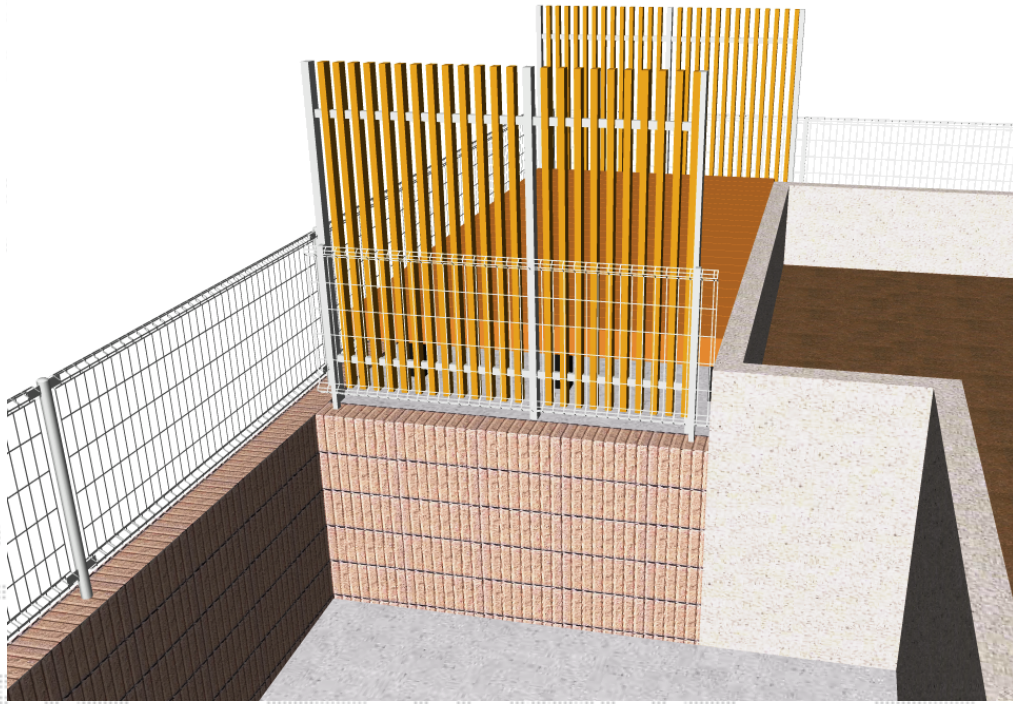

## プログコートフェンスM1型 マテリアルカラー 間仕切りタイプ

### TOEX プログコートフェンスM1型 マテリアルカラー 間仕切りタイプ

本体1枚 (W×H) = (976×2,000mm) (¥94,600) ×4枚 支柱:T-20 (¥20,500) ×6本

ブラケットセット:T-20 (¥2,300) ×8セット 色:ナチュラルシルバーF + ピュアノーチェ

現場状況や作図制限により概略図の内容と多少の違いが生じることがございます。  
施工時は、現場優先とさせて頂きたく思いますので、お立会い頂き、  
最終のご指示のほど、何卒、宜しくお願い致します。