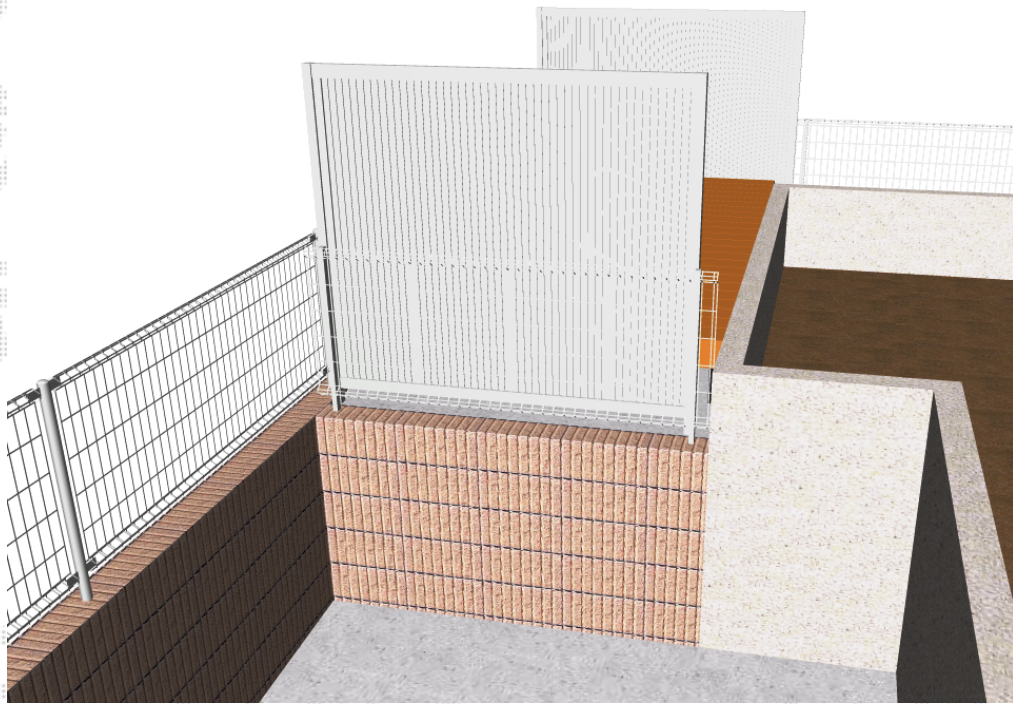

## プログコートフェンスM1型 マテリアルカラー 間仕切りタイプ

### TOEX プログコートフェンスM1型 マテリアルカラー 間仕切りタイプ

本体1枚 (W×H) = (976×2,000mm) (¥94,600) ×4枚 支柱:T-20 (¥20,500) ×6本

ブラケットセット:T-20 (¥2,300) ×8セット 色:ナチュラルシルバーF + ピュアノーチェ

現場状況や作図制限により概略図の内容と多少の違いが生じることがございます。  
施工時は、現場優先とさせて頂きたく思いますので、お立会い頂き、  
最終のご指示のほど、何卒、宜しくお願い致します。