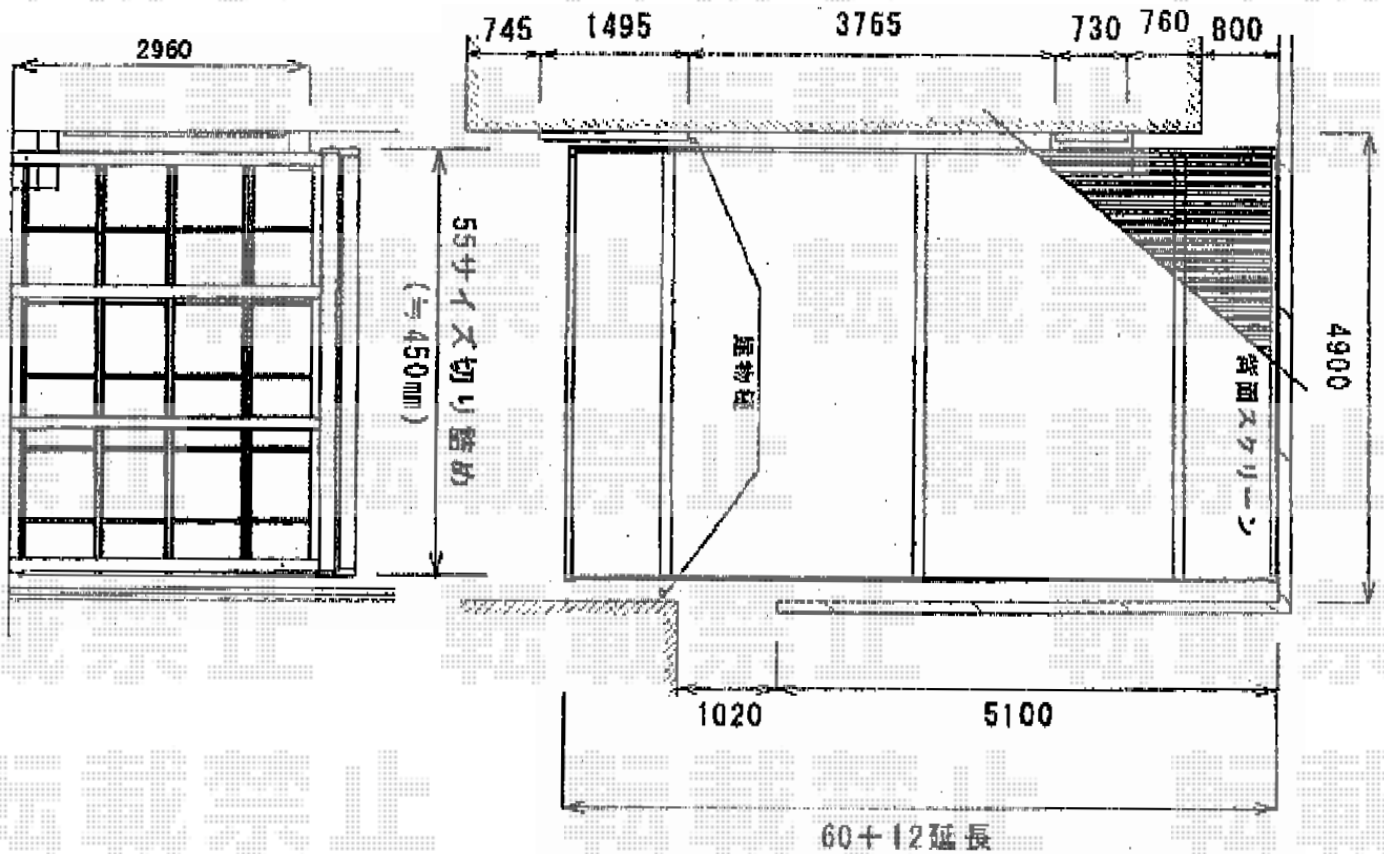

テリオSPORTIII 1500 奥行延長 積雪対応～50cm 遮光タイプ

トステム テリオSPORTIII 1500 奥行延長積雪対応～50cm 遮光タイプ
 幅=4,900mm
 奥行=7,550mm
 色：シャイングレー
 屋根材：【遮光タイプ】スチール折板（ペフ無）
 柱仕様：ロング柱30仕様（有効高 約2,960mm）
 追加部材：背面パネル（クリアマット）
 追加部材：片側面サイドパネル（クリアマット）