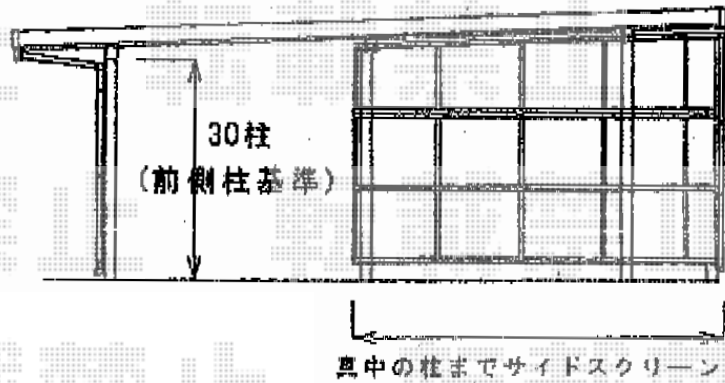

テリオSPORTIII 1500 奥行延長 積雪対応～50cm 遮光タイプ

トステム テリオSPORTIII 1500 奥行延長積雪対応～50cm 遮光タイプ
 幅=4,900mm
 奥行=7,550mm
 色：シャイングレー
 屋根材：【遮光タイプ】スチール折板（ペフ無）
 柱仕様：ロング柱30仕様（有効高 約2,960mm）
 追加部材：背面パネル（クリアマット）
 追加部材：片側面サイドパネル（クリアマット）