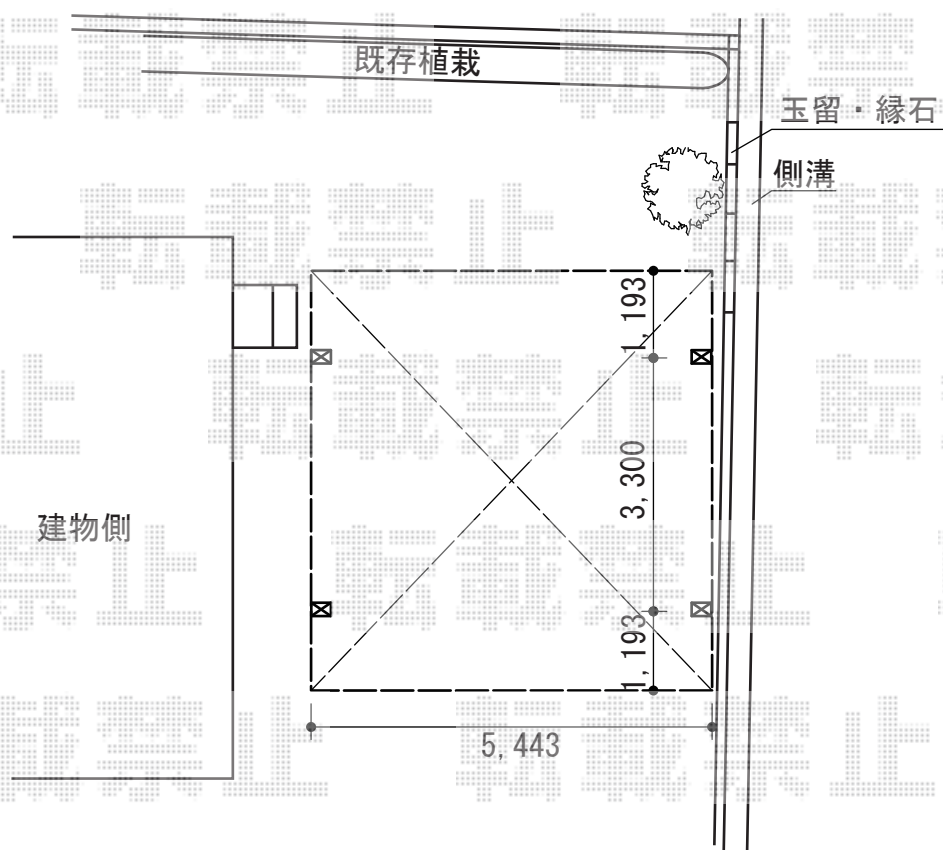

カーブポートシグマIII ワイド 積雪～30cm対応

トステム カーブポートシグマIII ワイド 積雪～30cm対応
幅=5,443mm
奥行=5,686mm
色：ブラック
屋根材：ポリカーボネート（ブルースモーク）
柱仕様：ロング柱23仕様（有効高 約2,300mm）

現場状況や作図制限により概略図の内容と多少の違いが生じることがございます。
施工時は、現場優先とさせて頂きたく思いますので、お立会い頂き、
最終のご指示のほど、何卒、宜しくお願い致します。