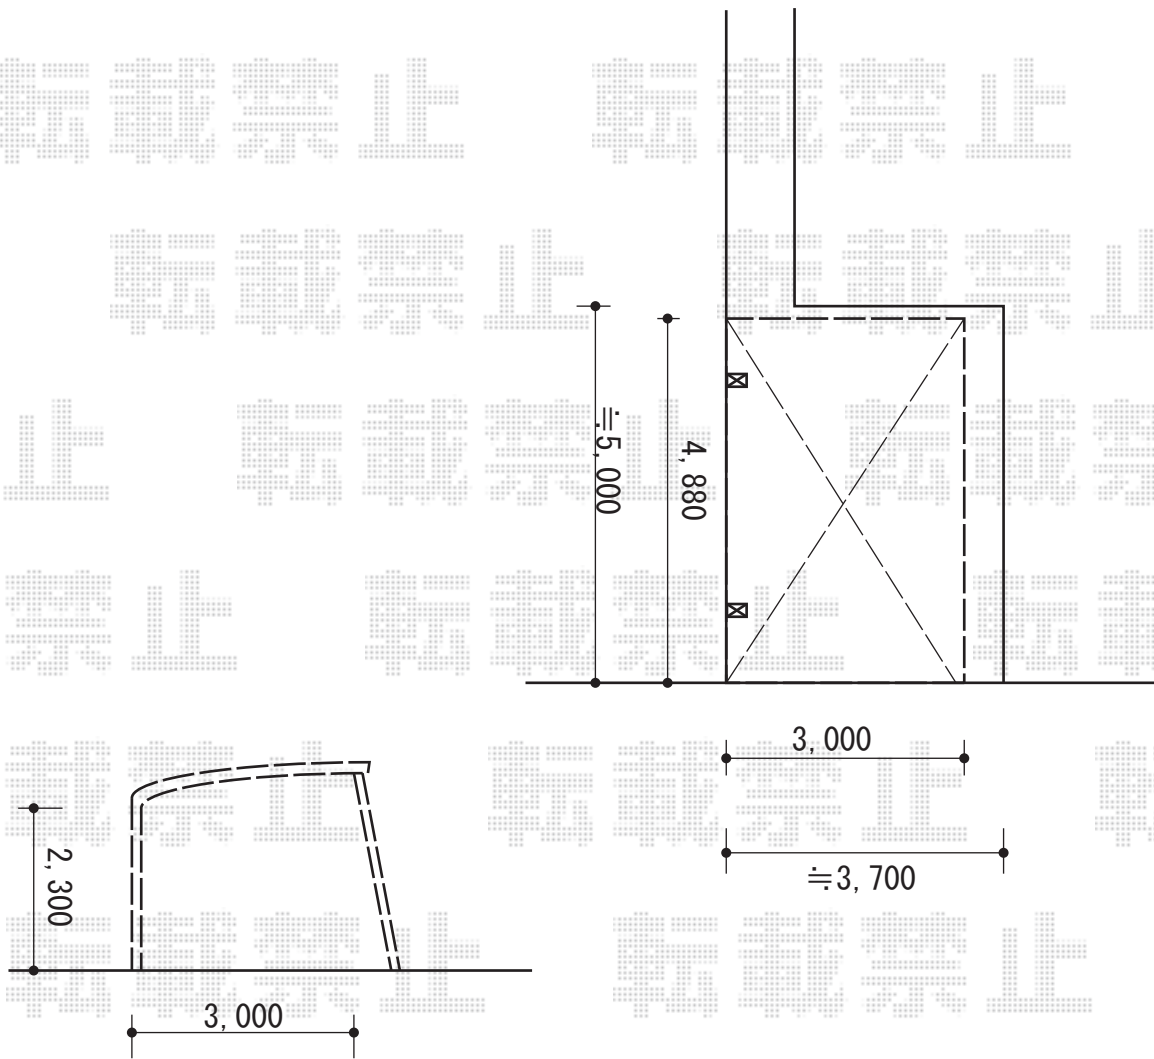

カーブポートシグマⅢ 積雪～30cm対応

トステム カーブポートシグマⅢ 積雪～30cm対応

幅=3,000mm

奥行=4,980mm

色：ホワイト

屋根材：熱線吸収アクアポリカーボネート（ライトブルー）

柱仕様：ロング柱23仕様（有効高 約2,300mm）

トステム 着脱式サポート 2本入

色：ホワイト

柱仕様：ロング柱23仕様

数量：1セット

現場状況や作図制限により概略図の内容と多少の違いが生じることがございます。
施工時は、現場優先とさせて頂きたく思いますので、お立会い頂き、
最終のご指示のほど、何卒、宜しくお願い致します。

EX-SHOP
HTTP://WWW.EX-SHOP.NET

担当：西村