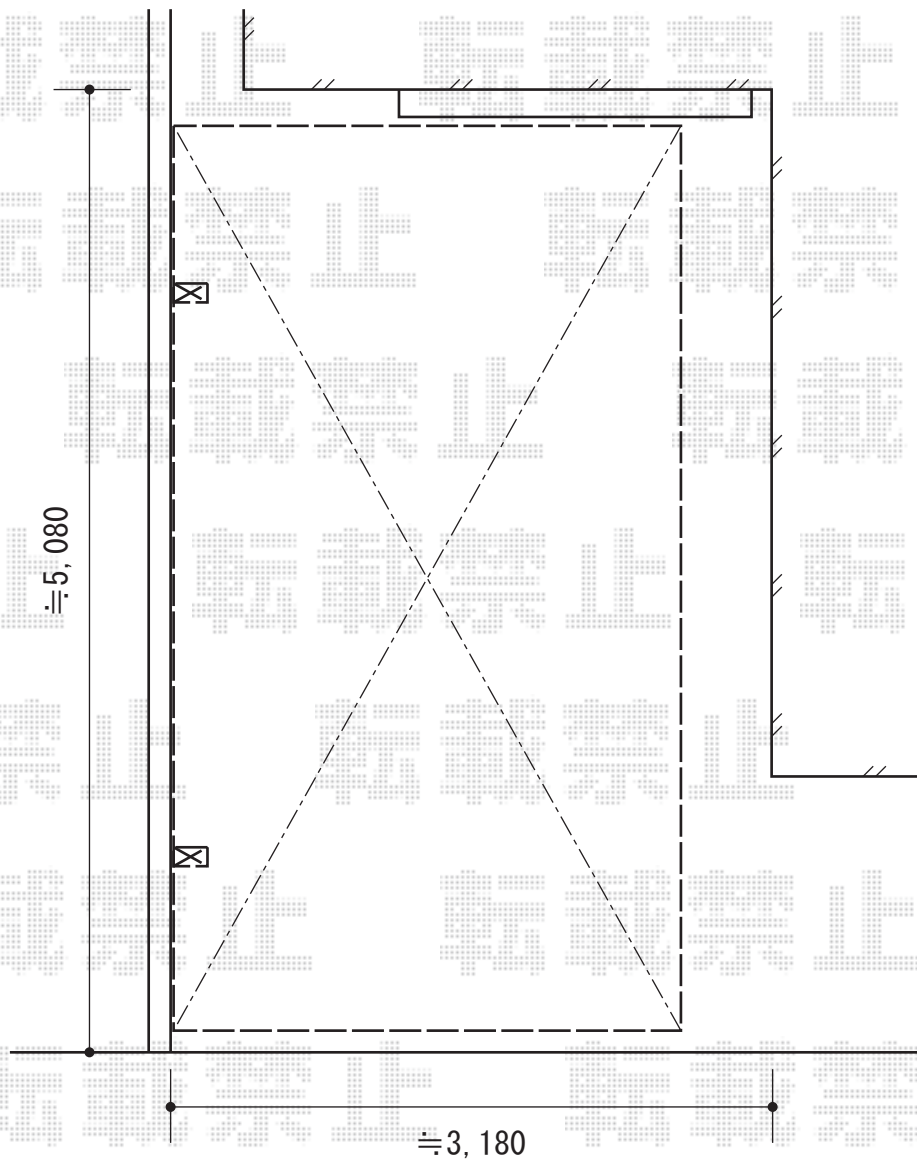

カーブポートシグマIII 積雪～30cm対応

トステム カーブポートシグマIII 積雪～30cm対応
幅=2,701mm
奥行=4,980mm
色：シャイングレー
屋根材：ガリレポリカ（クリアマット/すりガラス調）
柱仕様：ロング柱23仕様（有効高 約2,300mm）

現場状況や作図制限により概略図の内容と多少の違いが生じることがございます。
施工時は、現場優先とさせて頂きたく思いますので、お立会い頂き、
最終のご指示のほど、何卒、宜しくお願い致します。