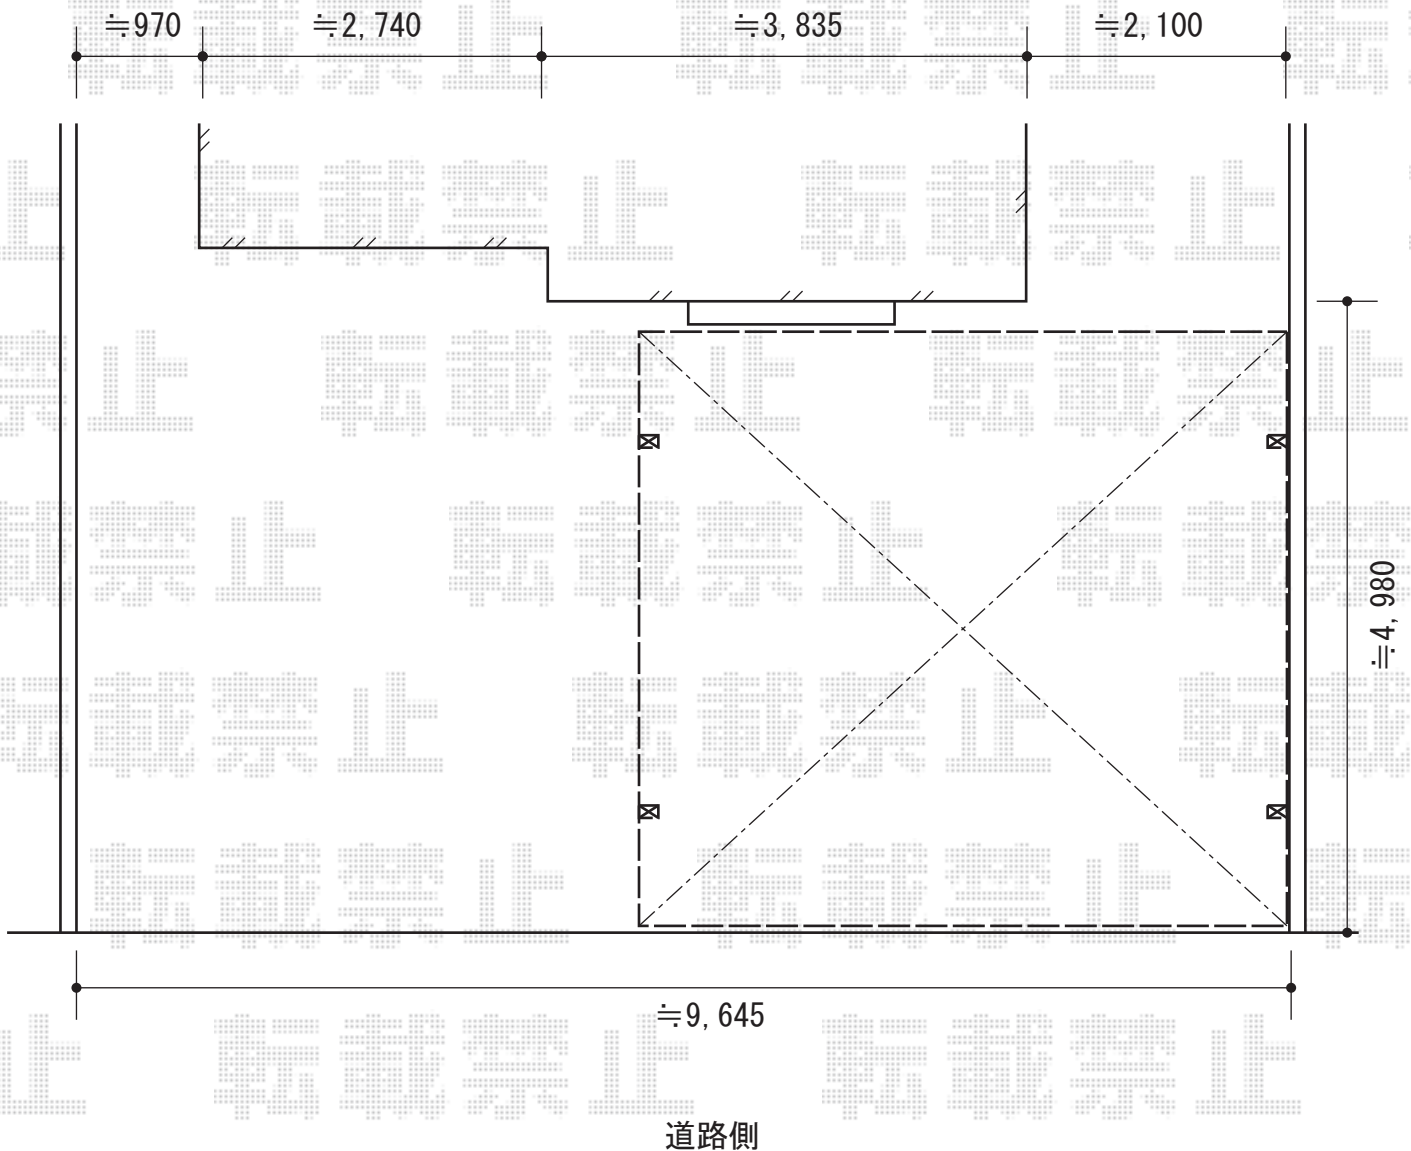

カーブポートシグマIII ワイド 積雪~30cm対応

トステム カーブポートシグマIII ワイド 積雪~30cm対応
幅=5,140mm
奥行=4,980mm
色：シャイングレー
屋根材：熱線吸収ポリカーボネート（ライトブルーマット調）
柱仕様：ロング柱28仕様（有効高 約2,800mm）

現場状況や作図制限により概略図の内容と多少の違いが生じることがございます。
施工時は、現場優先とさせて頂きたく思いますので、お立会い頂き、
最終のご指示のほど、何卒、宜しくお願い致します。