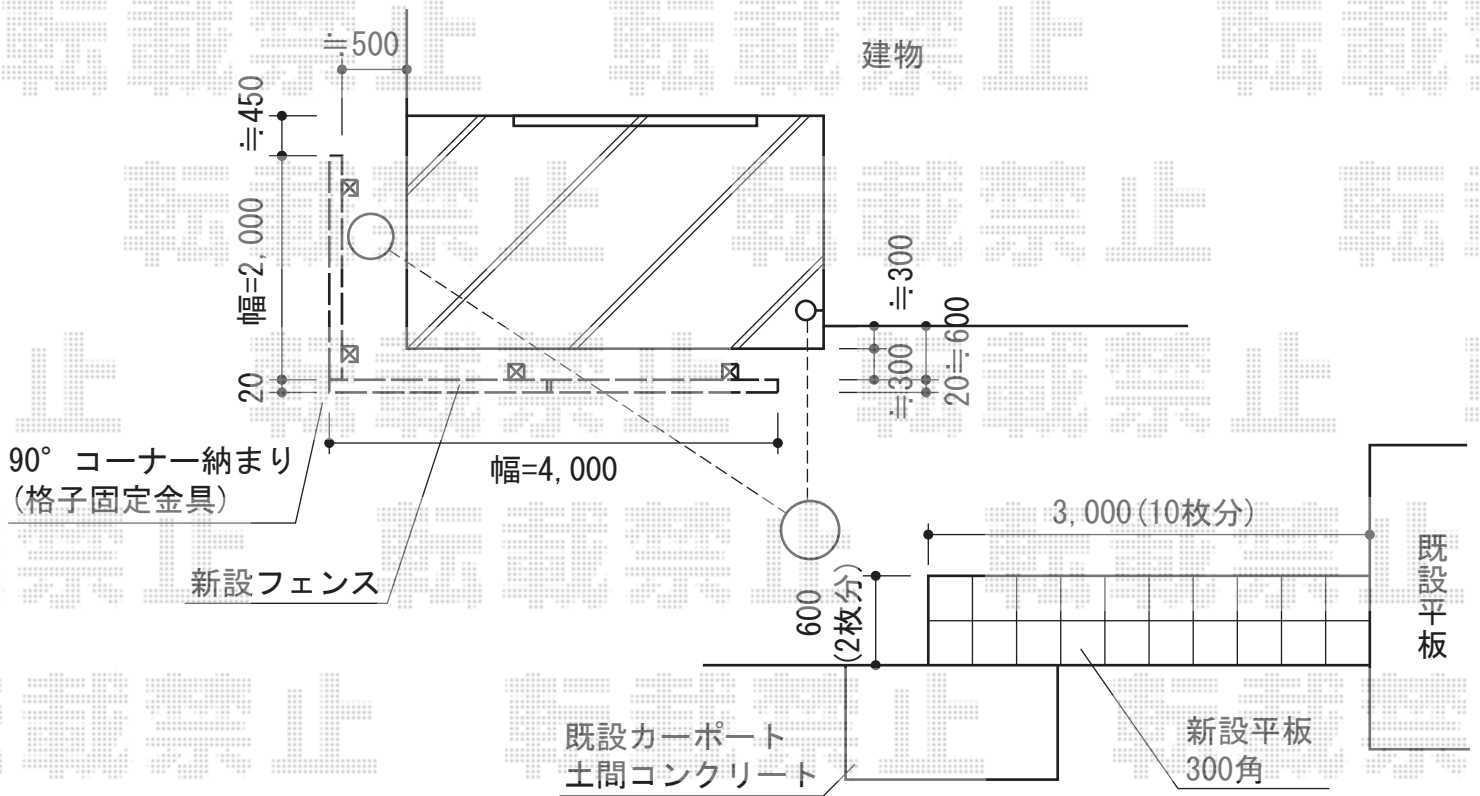

# ビューテクトS3型 自由柱タイプ

YKK AP ビューテクトS3型 自由柱タイプ  
 単体用 : T180×1  
 連結用 : T180J×2  
 格子固定金具 : 2個入×1 3個入×1  
 エンドキャップ : 3セット

現場状況や作図制限により概略図の内容と多少の違いが生じることがございます。  
 施工時は、現場優先とさせて頂きたく思いますので、お立会い頂き、  
 最終のご指示のほど、何卒、宜しくお願い致します。