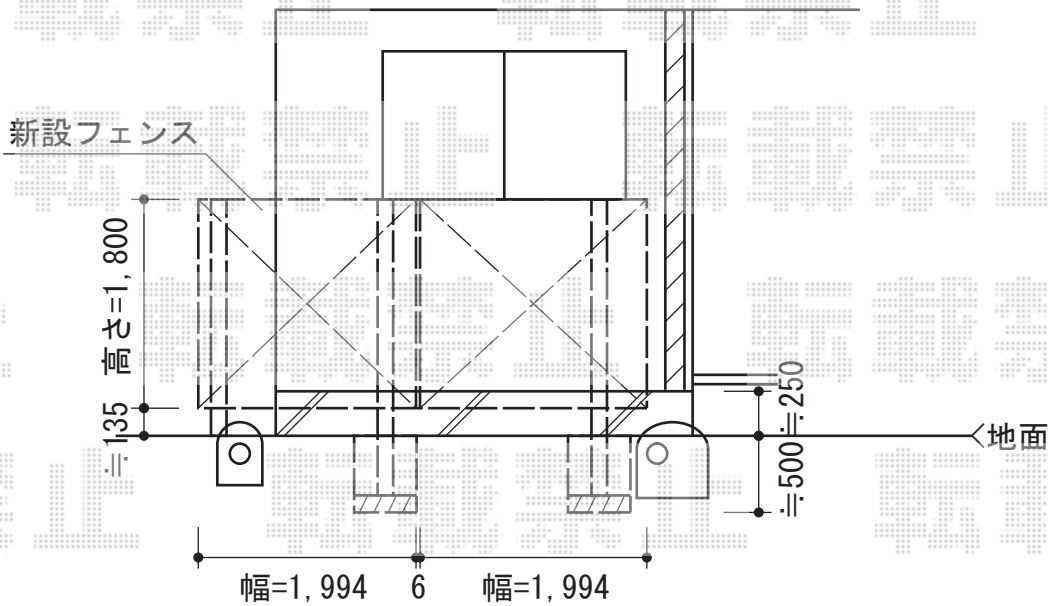

# ビューテクトS3型 自由柱タイプ

YKK AP ビューテクトS3型 自由柱タイプ  
 単体用 : T180×1  
 連結用 : T180J×2  
 格子固定金具 : 2個入×1 3個入×1  
 エンドキャップ : 3セット

現場状況や作図制限により概略図の内容と多少の違いが生じることがございます。  
 施工時は、現場優先とさせて頂きたく思いますので、お立会い頂き、  
 最終のご指示のほど、何卒、宜しくお願い致します。