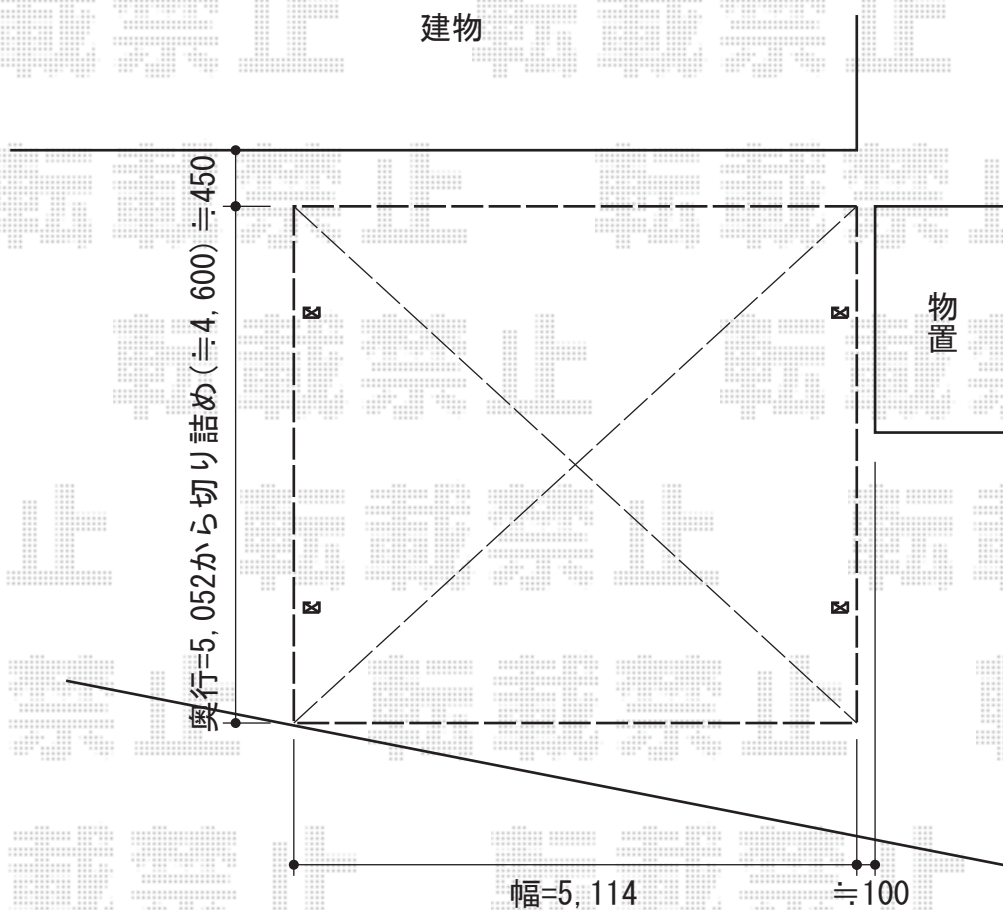

プレシオスポーツ アルファM合掌 積雪～20cm対応

Value Select プレシオスポーツ アルファM合掌 積雪～20cm対応
 幅=5,118mm(24+27)
 奥行=5,052mm
 色：ノーブルステン
 屋根材：ポリカーボネート（ガラスマット）
 柱仕様：標準柱仕様（有効高 約1,800mm）

現場状況や作図制限により概略図の内容と多少の違いが生じることがございます。
 施工時は、現場優先とさせて頂きたく思いますので、お立会い頂き、
 最終のご指示のほど、何卒、宜しくお願い致します。