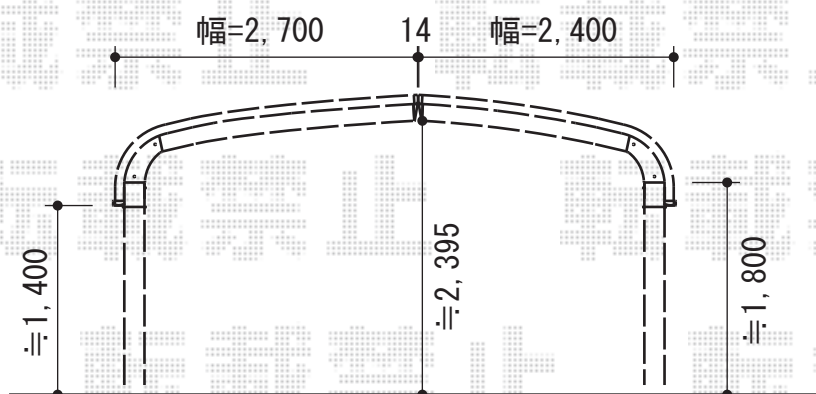

プレシオスポーツ アルファM合掌 積雪～20cm対応

Value Select プレシオスポーツ アルファM合掌 積雪～20cm対応
 幅=5,118mm(24+27)
 奥行=5,052mm
 色：ノーブルステン
 屋根材：ポリカーボネート（ガラスマット）
 柱仕様：標準柱仕様（有効高 約1,800mm）

現場状況や作図制限により概略図の内容と多少の違いが生じることがございます。
 施工時は、現場優先とさせて頂きたく思いますので、お立会い頂き、
 最終のご指示のほど、何卒、宜しくお願い致します。