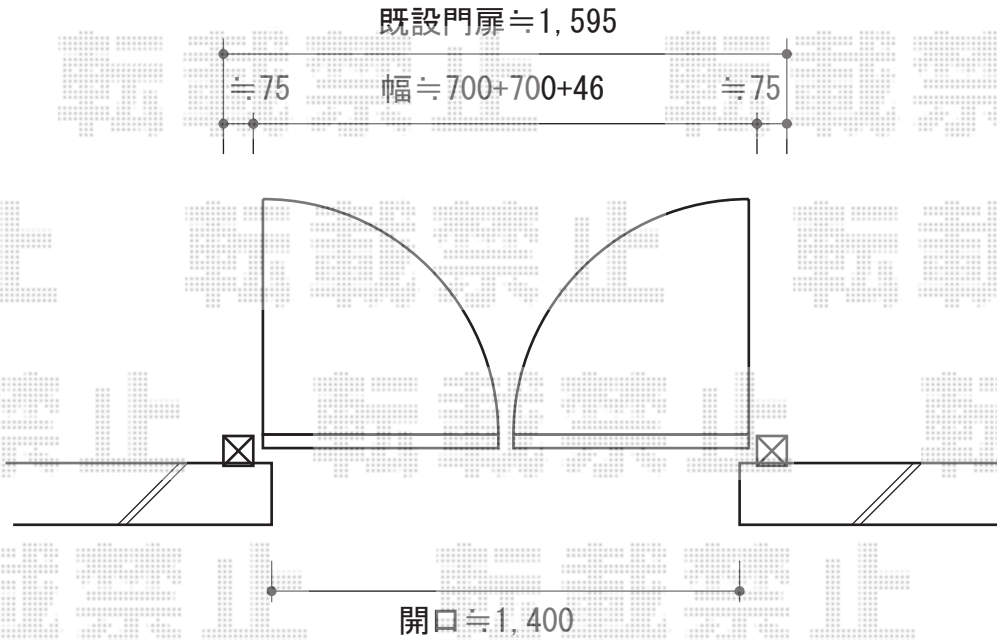

## エクスライン門扉 5型 両開

YKK AP エクスライン門扉 5型 両開  
扉1枚 (W×H) = (1,400×1,200mm)  
色：ブラウン  
錠：ハンドル錠E8型  
開き：内開き

現場状況や作図制限により概略図の内容と多少の違いが生じることがございます。  
施工時は、現場優先とさせて頂きたく思いますので、お立会い頂き、  
最終のご指示のほど、何卒、宜しくお願い致します。

EX-SHOP  
HTTP://WWW.EX-SHOP.NET

担当：稲坂