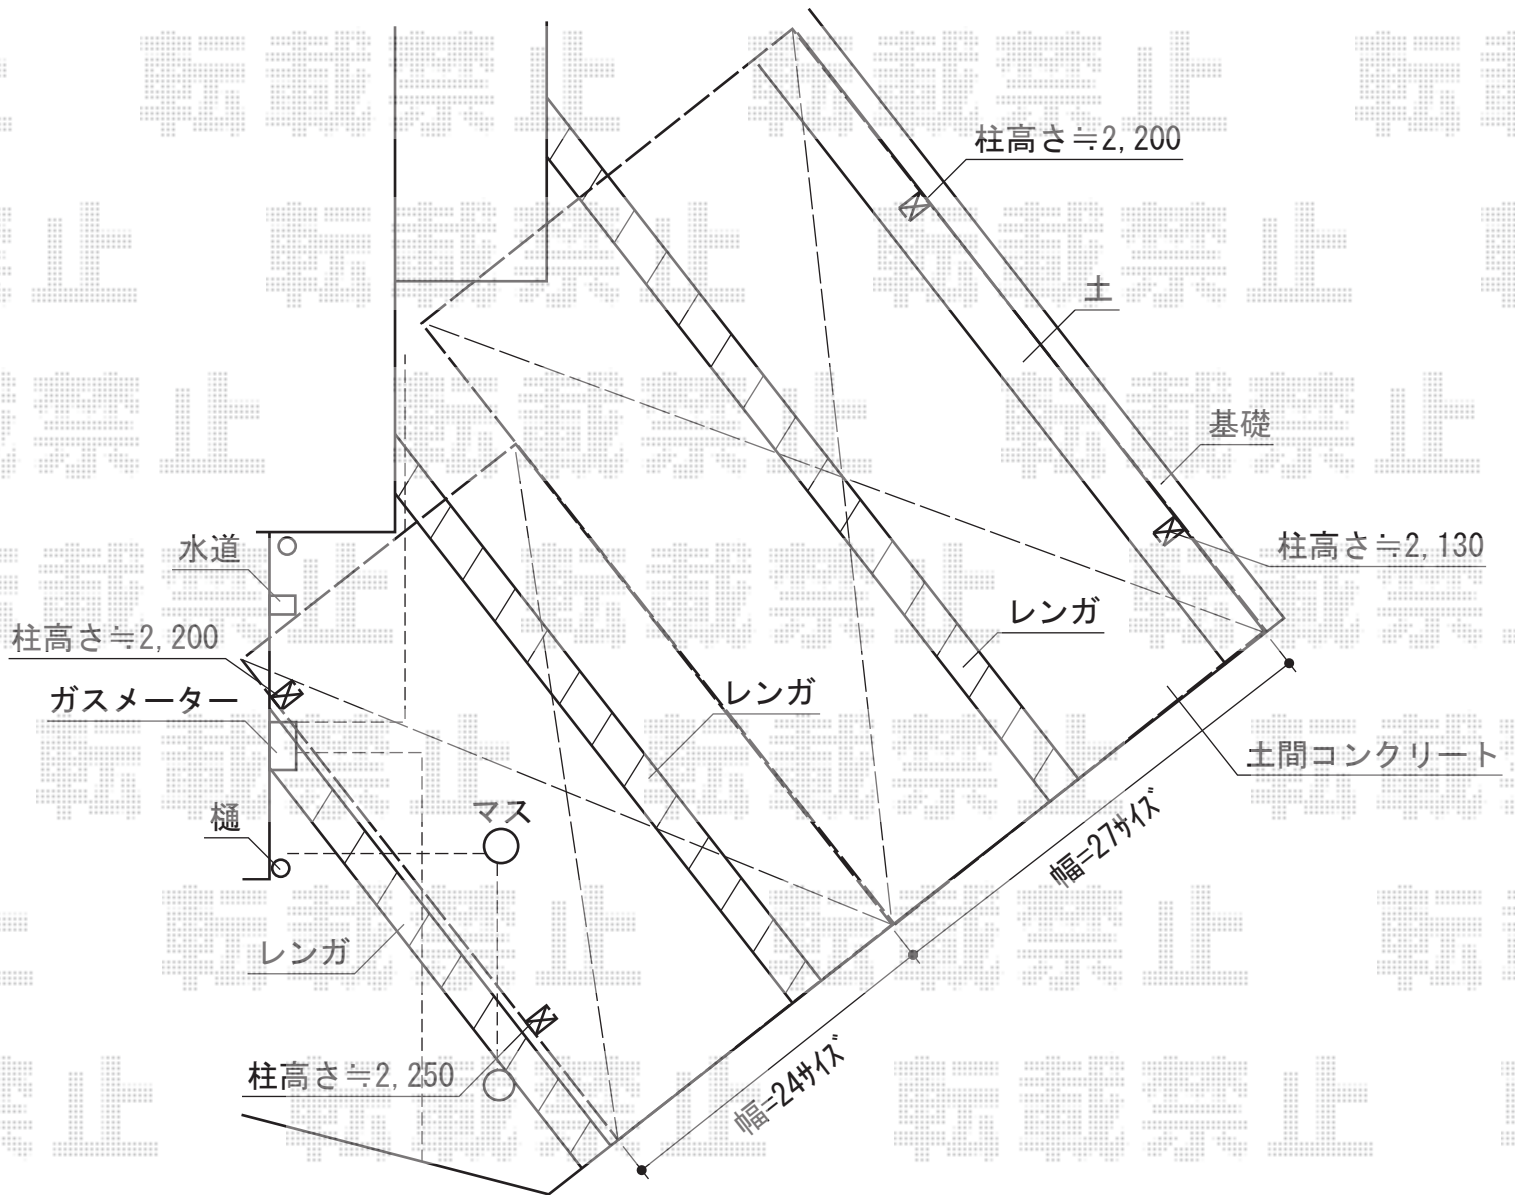

プレシオスポーツ M合掌 積雪~20cm対応

Value Select プレシオスポーツ M合掌 積雪~20cm対応
幅=5,114mm 27+24サイズ
奥行=5,052mm
色：ノーブルステン
屋根材：ポリカーボネート（スカイブルー）
柱仕様：ハイルーフ柱仕様（有効高 約2,250mm）
オプション：収納式物干しセット 2本入り

現場状況や作図制限により概略図の内容と多少の違いが生じることがございます。
施工時は、現場優先とさせて頂きたく思いますので、お立会い頂き、
最終のご指示のほど、何卒、宜しくお願い致します。