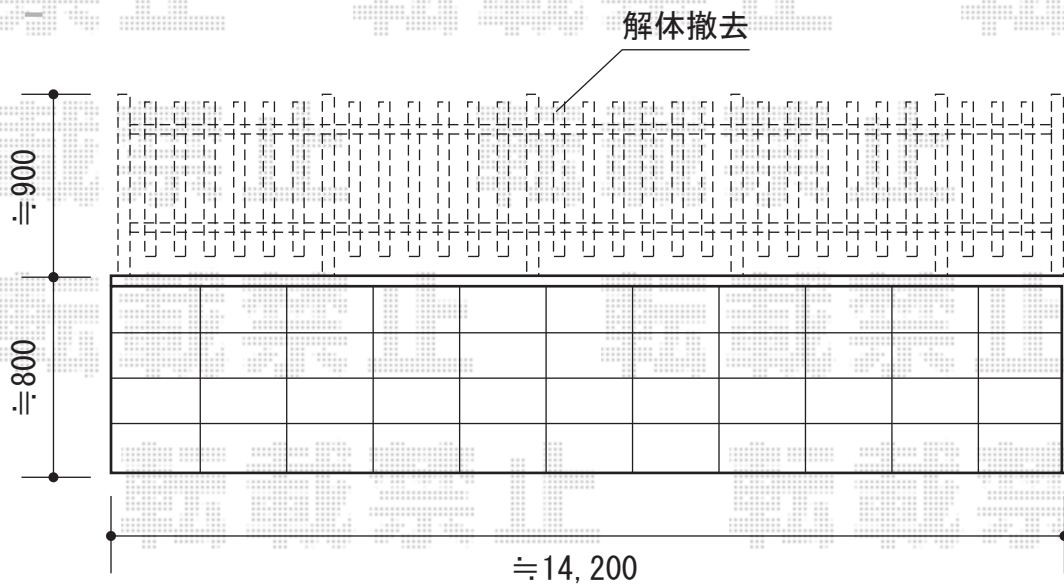

# イーネットフェンス1F型

- 現況 -

- 完成予定 -

YKK AP イーネットフェンス1F型  
本体1枚 (W×H) = (1,990×600mm) × 8枚  
アルミ自由柱 : T60×9本  
端部キャップ : 1セット  
色 : Sホワイト (柱色 : ホワイト)

現場状況や作図制限により概略図の内容と多少の違いが生じることがございます。  
施工時は、現場優先とさせて頂きたく思いますので、お立会い頂き、  
最終のご指示のほど、何卒、宜しくお願い致します。