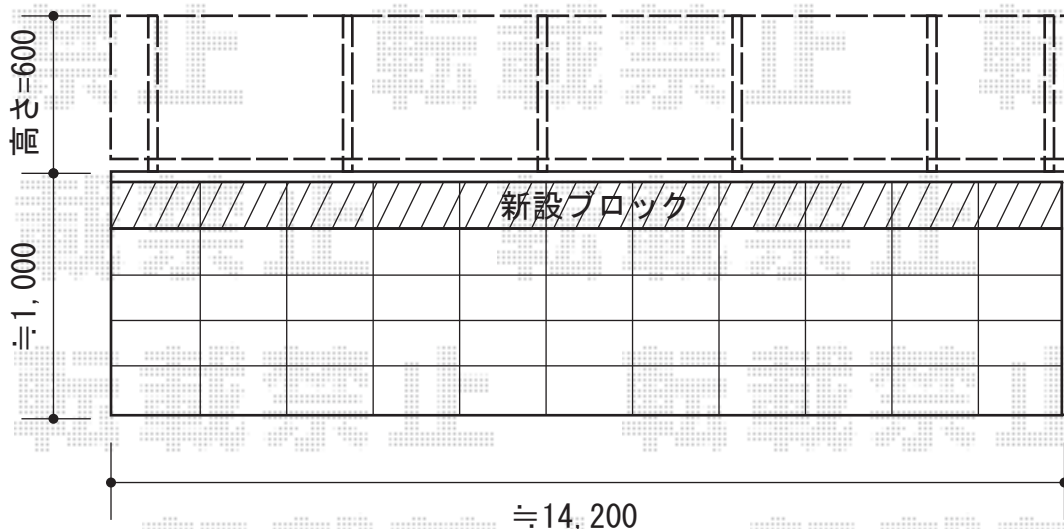

# イーネットフェンス1F型

- 現況 -

- 完成予定 -

YKK AP イーネットフェンス1F型  
本体1枚 (W×H) = (1,990×600mm) × 8枚  
アルミ自由柱 : T60×9本  
端部キャップ : 1セット  
色 : Sホワイト (柱色 : ホワイト)

現場状況や作図制限により概略図の内容と多少の違いが生じることがございます。  
施工時は、現場優先とさせて頂きたく思いますので、お立会い頂き、  
最終のご指示のほど、何卒、宜しくお願い致します。