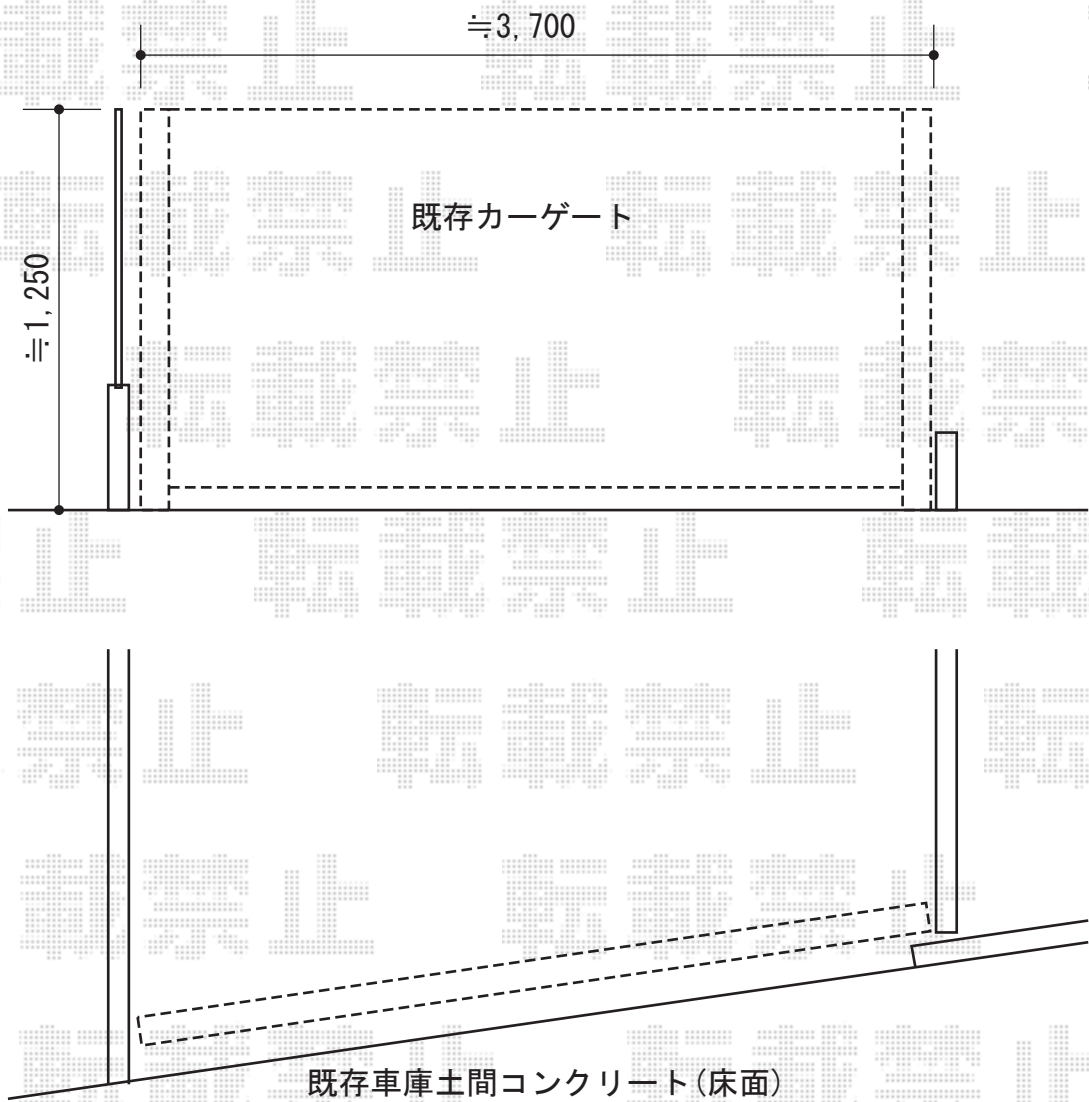

レイオス3型 (ペットガード) ノンレール 片開き 40S

YKK AP レイオス3型 (ペットガード) ノンレール 片開き 40S  
開口幅=3,954mm  
全幅=(3,708~)4,057mm  
たたみ幅=845mm  
高さ=柱:1,170 mm 扉:1,150mm  
色:ホワイト  
キャスター数:3  
落棒数:3

現場状況や作図制限により概略図の内容と多少の違いが生じることがございます。  
施工時は、現場優先とさせて頂きたく思いますので、お立会い頂き、  
最終のご指示のほど、何卒、宜しくお願い致します。