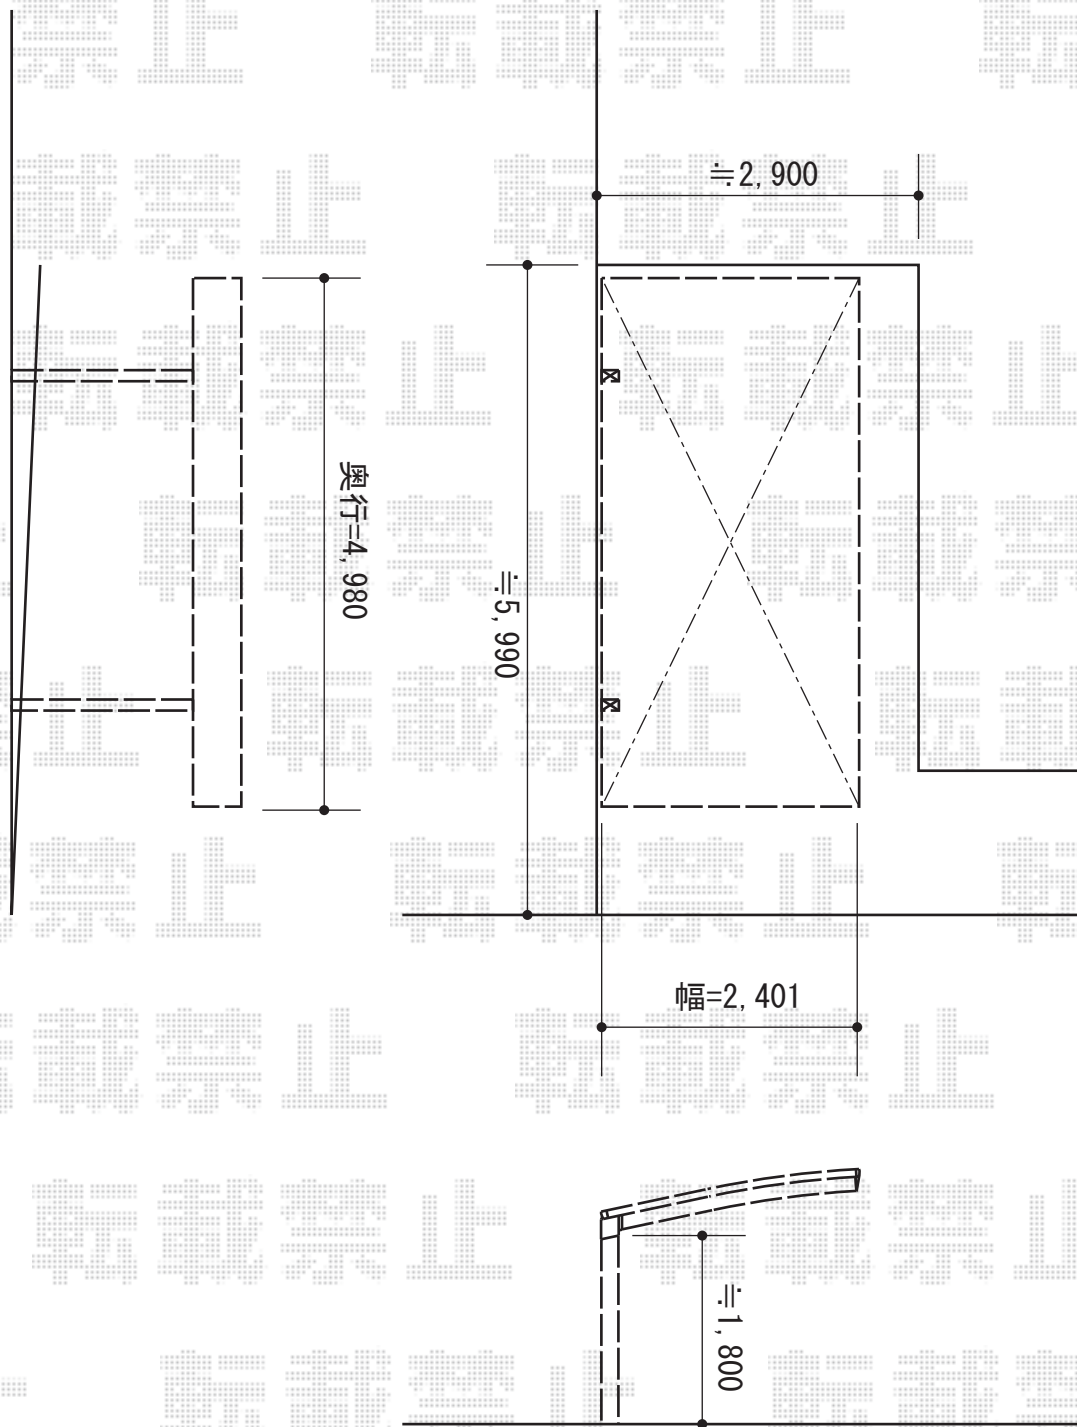

# カーブポートシグマIII 積雪～30cm対応

トステム カーブポートシグマIII 積雪～30cm対応  
幅=2,401mm  
奥行=4,980mm  
色：オータムブラウン  
屋根材：ポリカーボネート（ブルースモーク）  
柱仕様：標準柱仕様（有効高 約1,800mm）

現場状況や作図制限により概略図の内容と多少の違いが生じることがございます。  
施工時は、現場優先とさせて頂きたく思いますので、お立会い頂き、  
最終のご指示のほど、何卒、宜しくお願い致します。