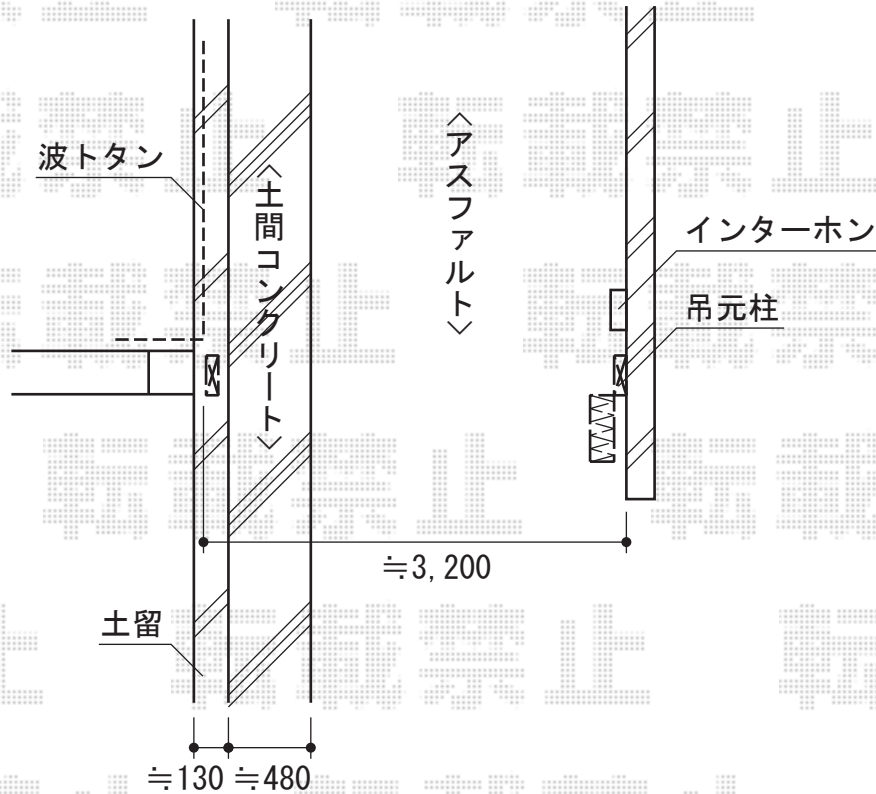

アルシャインII M型 Aタイプ ノンレール 片開き

TOEX アルシャインII M型 Aタイプ ノンレール 片開き
 開口幅=3,292mm
 全幅=2,809mm
 たたみ幅=551mm
 高さ=1,450mm
 色：ブロンズ
 キャスター数：3箇所
 落棒数：3本

現場状況や作図制限により概略図の内容と多少の違いが生じることがございます。
 施工時は、現場優先とさせて頂きたく思いますので、お立会い頂き、
 最終のご指示のほど、何卒、宜しくお願い致します。