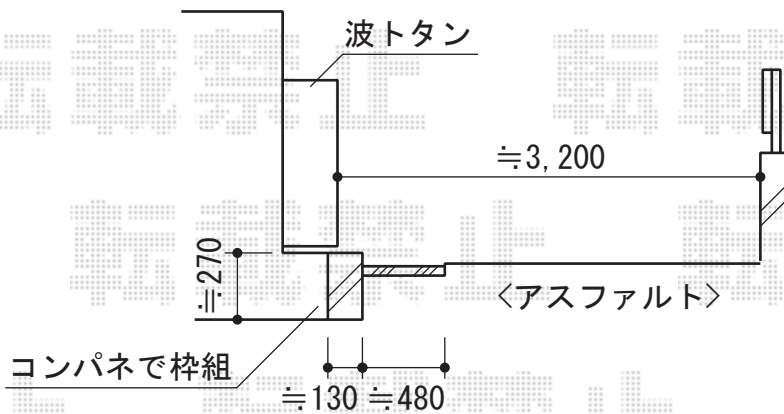

アルシャインII M型 Aタイプ ノンレール 片開き

TOEX アルシャインII M型 Aタイプ ノンレール 片開き
 開口幅=3,292mm
 全幅=2,809mm
 たたみ幅=551mm
 高さ=1,450mm
 色：ブロンズ
 キャスター数：3箇所
 落棒数：3本

現場状況や作図制限により概略図の内容と多少の違いが生じることがございます。
 施工時は、現場優先とさせて頂きたく思いますので、お立会い頂き、
 最終のご指示のほど、何卒、宜しくお願い致します。