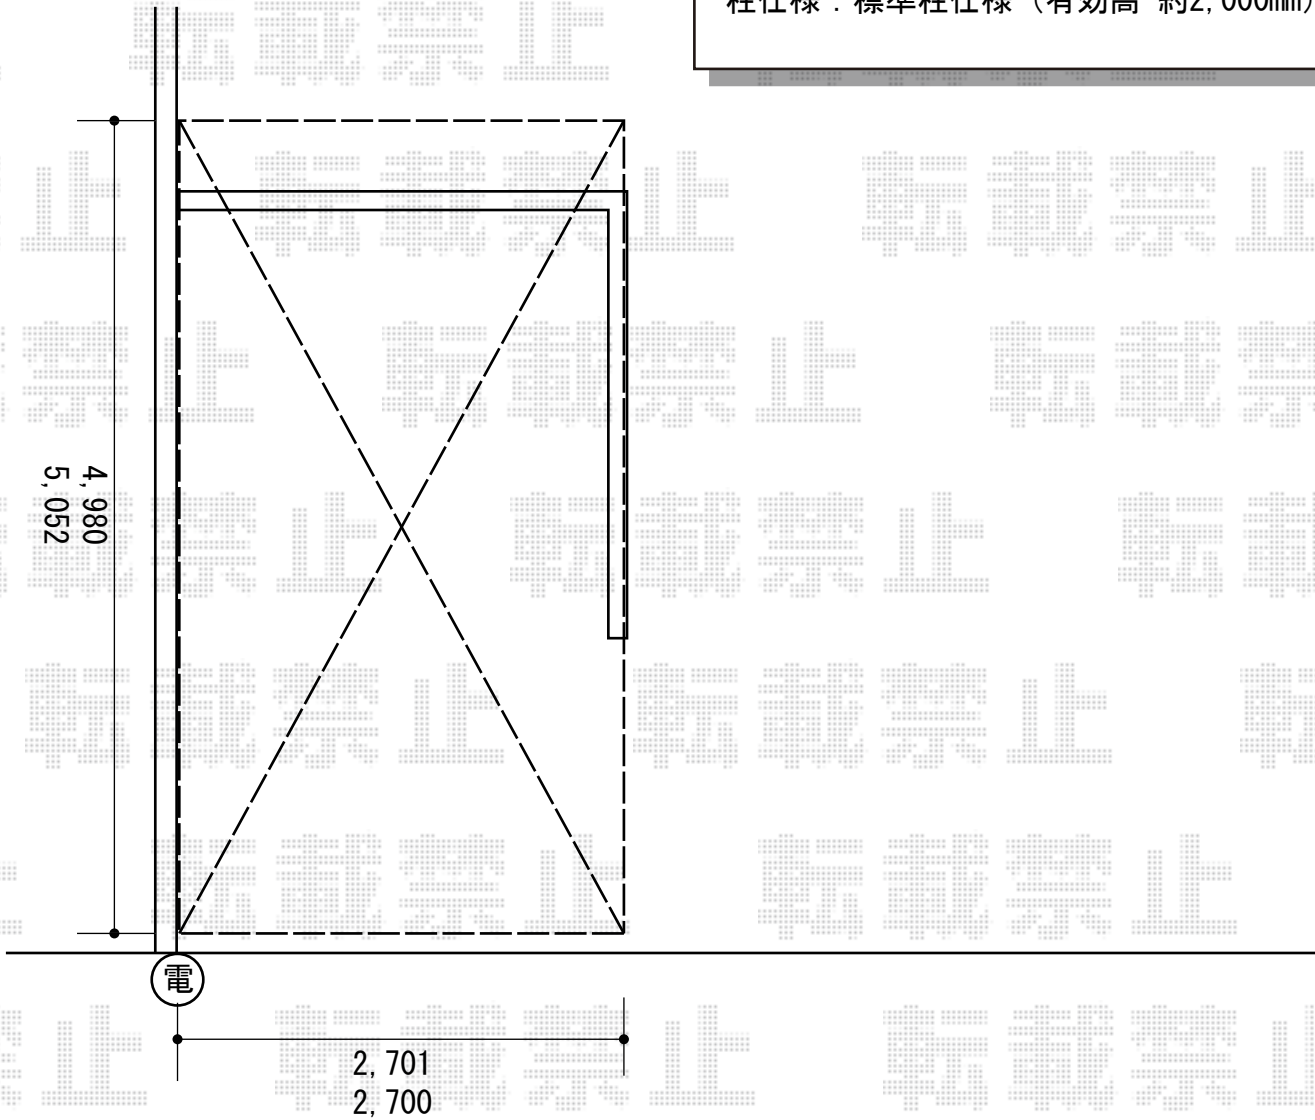

レイナキャップポート 積雪～20cm対応

YKK AP レイナキャップポート 積雪～20cm対応
幅=2,702mm
奥行=5,052mm
色：プラチナステン
屋根材：ポリカーボネート（アースブルー）
柱仕様：標準柱仕様（有効高 約2,000mm）

現場状況や作図制限により概略図の内容と多少の違いが生じることがございます。
施工時は、現場優先とさせて頂きたく思いますので、お立会い頂き、
最終のご指示のほど、何卒、宜しくお願い致します。