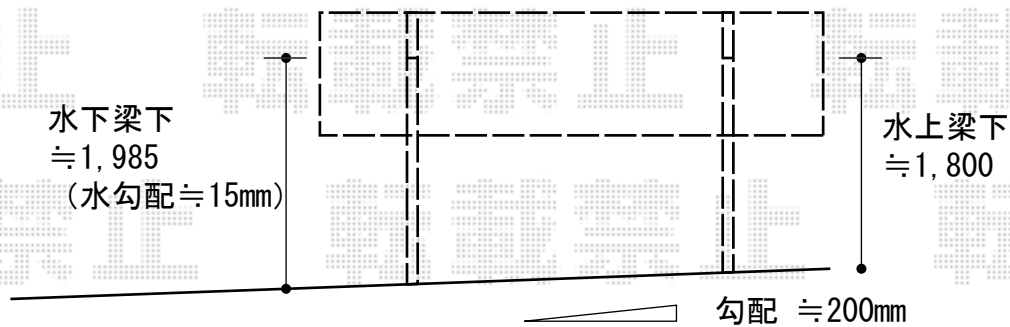

レイナキャップポート 積雪～20cm対応

YKK AP レイナキャップポート 積雪～20cm対応
幅=2,702mm
奥行=5,052mm
色：プラチナステン
屋根材：ポリカーボネート（アースブルー）
柱仕様：標準柱仕様（有効高 約2,000mm）

現場状況や作図制限により概略図の内容と多少の違いが生じることがございます。
施工時は、現場優先とさせて頂きたく思いますので、お立会い頂き、
最終のご指示のほど、何卒、宜しくお願い致します。