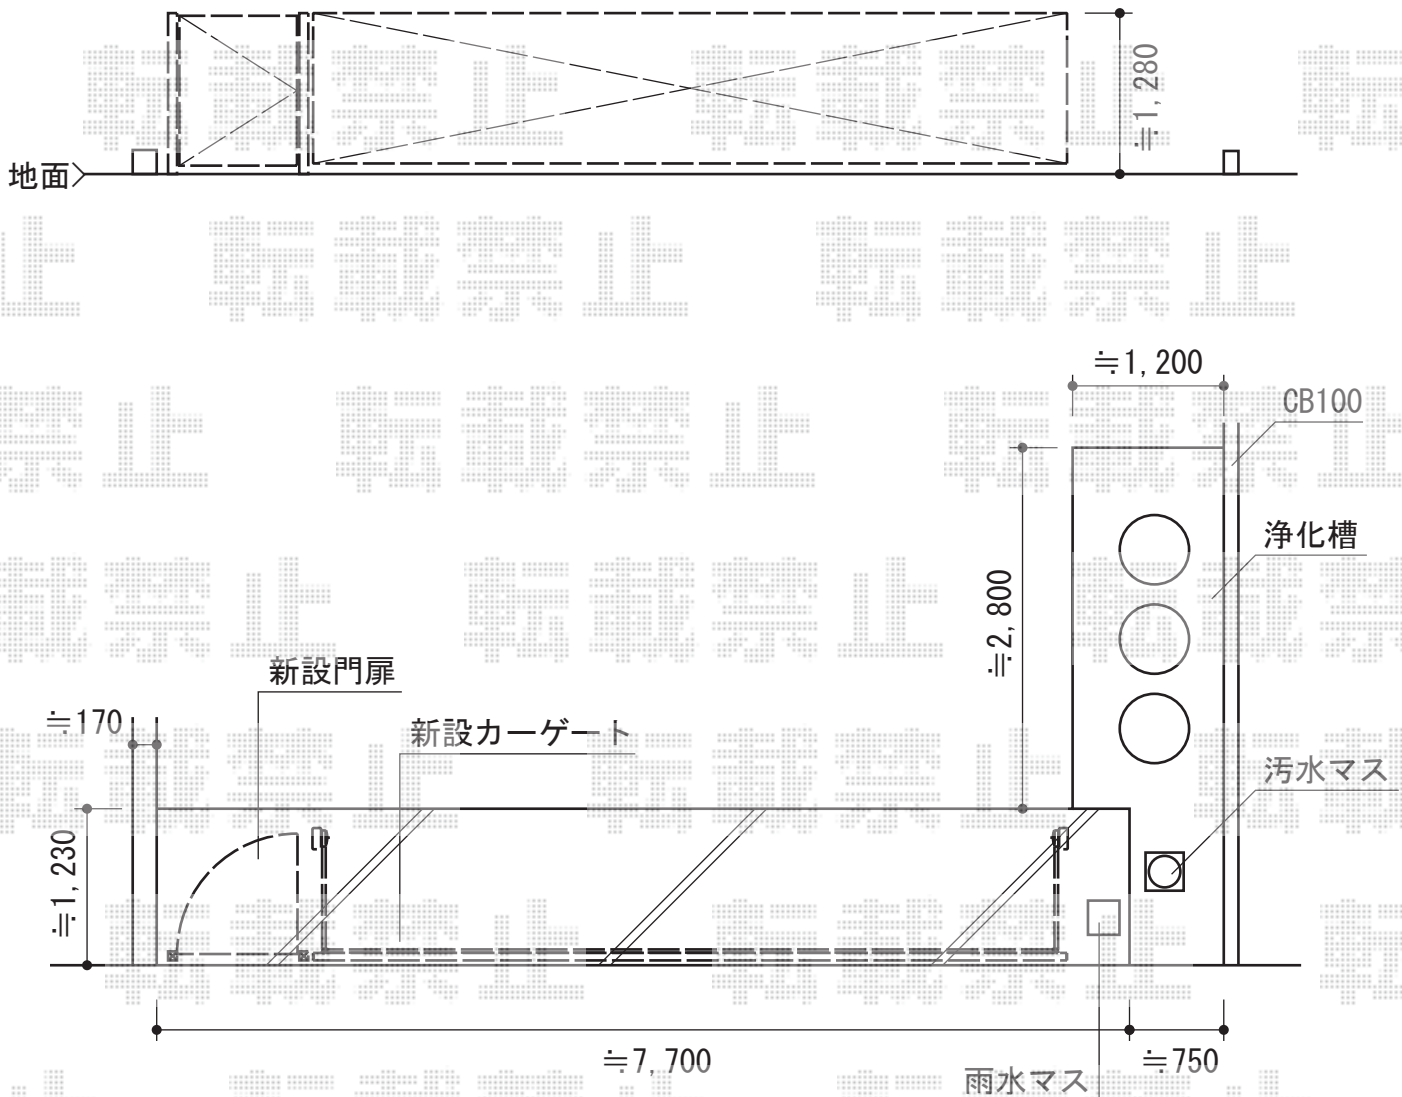

門扉・カーゲート

YKK AP エクスライン門扉5型 片開き 門柱仕様
 扉1枚 (W×H) = (800mm×1,200mm)
 色：プラチナステン
 錠：ハンドル錠E8型
 開き：内開き

YKK AP エクスラインアップゲート ワイド 1型 手動式
 本体 (W×H) = (5,880mm×1,200mm)
 色：プラチナステン
 柱仕様：標準柱仕様 (有効通過高1,760mm)

現場状況や作図制限により概略図の内容と多少の違いが生じることがございます。
 施工時は、現場優先とさせて頂きたく思いますので、お立会い頂き、
 最終のご指示のほど、何卒、宜しくお願い致します。