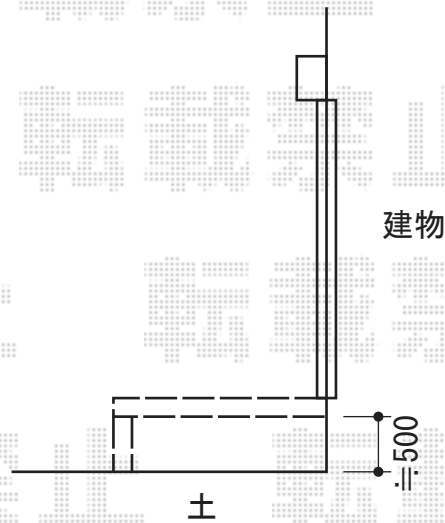

リコステージII 異形連棟

既設デッキフェンス
再取付致します

トステム リコステージII 異形連棟
 間口=3.0間 (5,420mm)
 出幅=3,100~910mm
 色：ダークブラウン
 床板：標準/縦貼り
 幕板：幕板B (薄)
 束柱：束柱B (400~550mm)

現場状況や作図制限により概略図の内容と多少の違いが生じることがございます。
 施工時は、現場優先とさせて頂きたく思いますので、お立会い頂き、
 最終のご指示のほど、何卒、宜しくお願い致します。