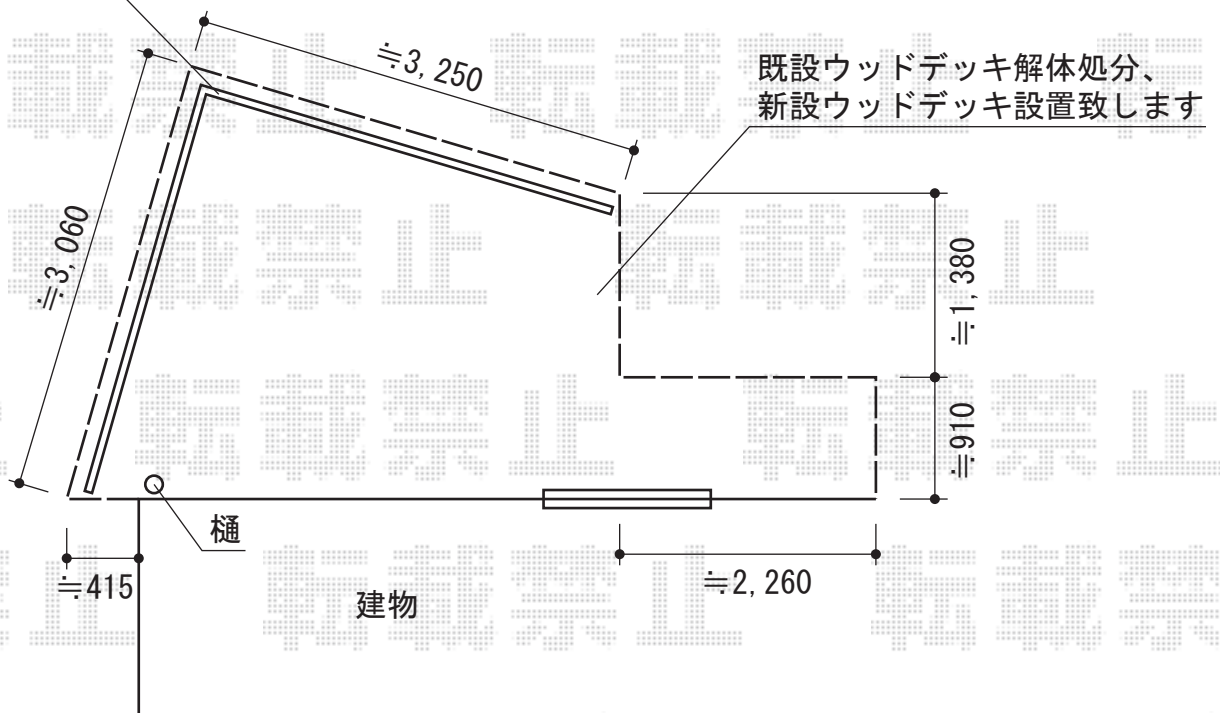

リコステージII 異形連棟

既設デッキフェンス
再取付致します

トステム リコステージII 異形連棟
 間口=3.0間 (5,420mm)
 出幅=3,100~910mm
 色：ダークブラウン
 床板：標準/縦貼り
 幕板：幕板B (薄)
 束柱：束柱B (400~550mm)

現場状況や作図制限により概略図の内容と多少の違いが生じることがございます。
 施工時は、現場優先とさせて頂きたく思いますので、お立会い頂き、
 最終のご指示のほど、何卒、宜しくお願い致します。