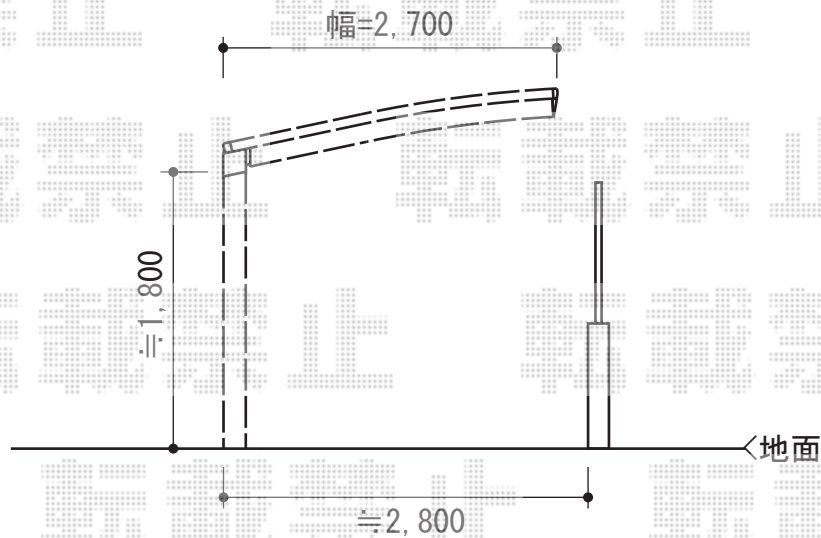

プレシオSPORT 積雪~20cm対応

Value Select プレシオSPORT 積雪~20cm対応

幅=2,700mm

奥行=5,052mm

色：ノーブルステン

屋根材：熱線遮断ポリカーボネート（スカイブルーマット調）

柱仕様：標準柱仕様（有効高 約1,800mm）

現場状況や作図制限により概略図の内容と多少の違いが生じることがございます。
施工時は、現場優先とさせて頂きたく思いますので、お立会い頂き、
最終のご指示のほど、何卒、宜しくお願い致します。