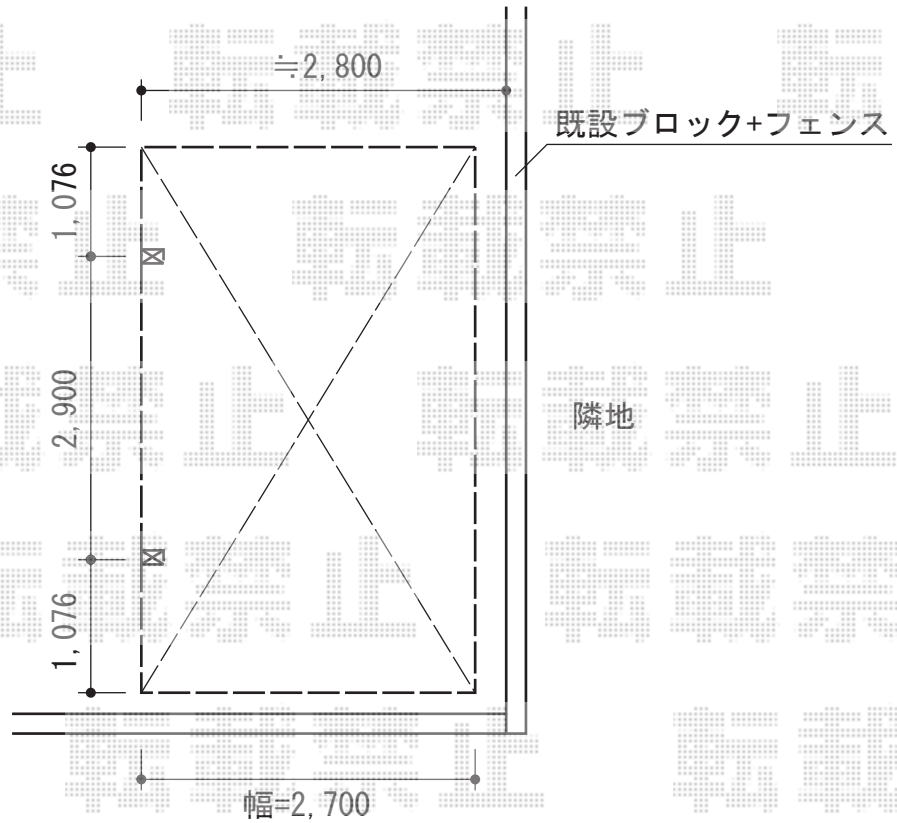

プレシオSPORT 積雪~20cm対応

Value Select プレシオSPORT 積雪~20cm対応

幅=2,700mm

奥行=5,052mm

色：ノーブルステン

屋根材：熱線遮断ポリカーボネート（スカイブルーマット調）

柱仕様：標準柱仕様（有効高 約1,800mm）

現場状況や作図制限により概略図の内容と多少の違いが生じることがございます。
施工時は、現場優先とさせて頂きたく思いますので、お立会い頂き、
最終のご指示のほど、何卒、宜しくお願い致します。