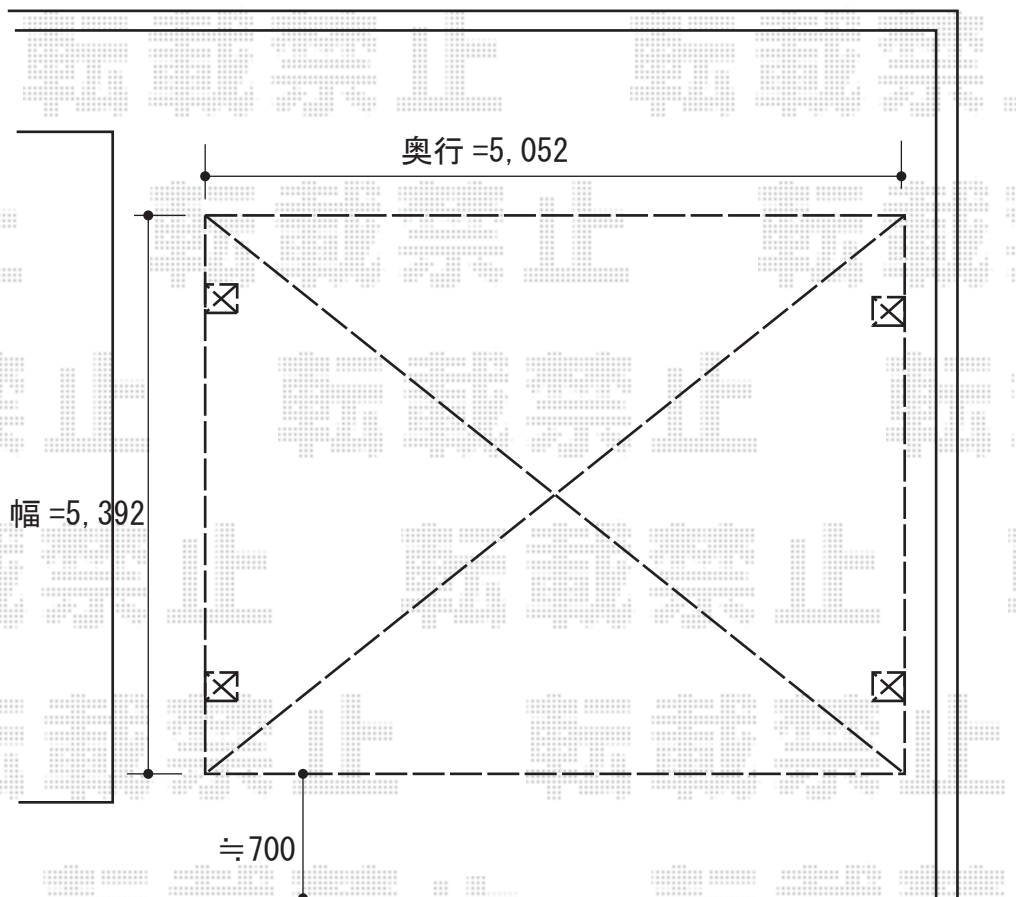

プレシオスポーツ ワイド 積雪～20cm対応

ブロック側によせて設置致します

Value Select プレシオスポーツ ワイド 積雪～20cm対応
幅=5,392mm
奥行=5,052mm
色：グレースブラウン
屋根材：ポリカーボネート（スカイブルー）
柱仕様：ハイルーフ柱仕様（有効高 約2,250mm）

現場状況や作図制限により概略図の内容と多少の違いが生じることがございます。
施工時は、現場優先とさせて頂きたく思いますので、お立会い頂き、
最終のご指示のほど、何卒、宜しくお願い致します。