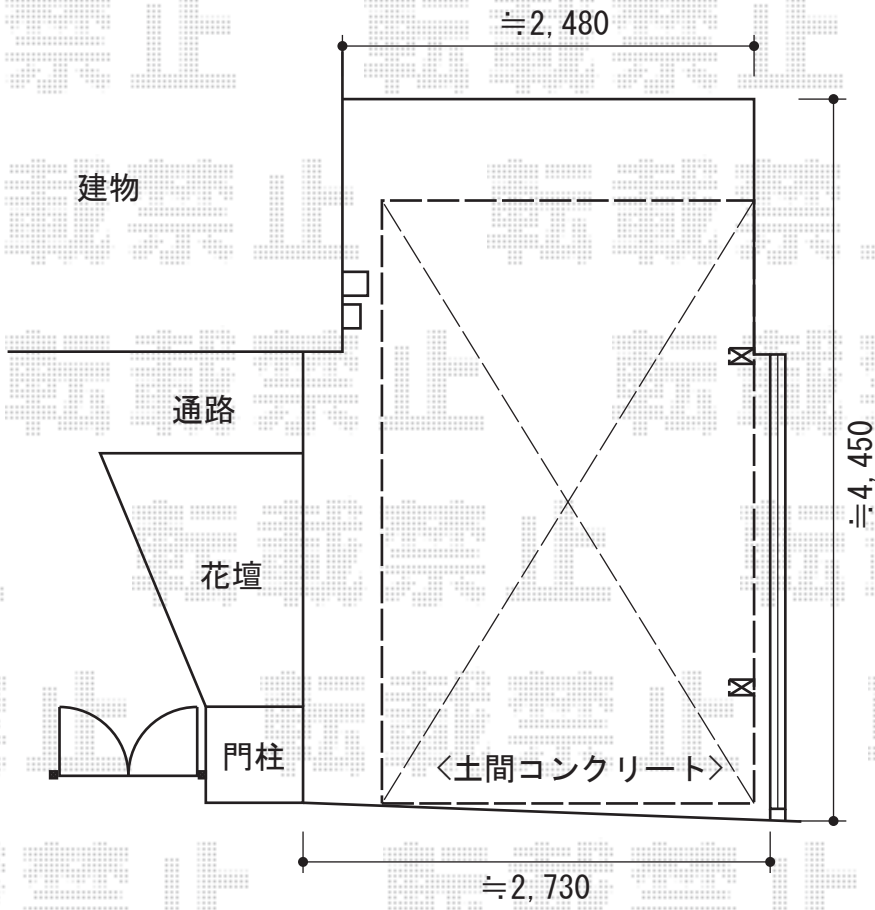

レイナポート 積雪～20cm対応

YKK AP レイナポート 積雪～20cm対応  
幅=2,400mm  
奥行=5,052mm  
色：プラチナステン  
屋根材：ポリカーボネート（アースブルー）  
柱仕様：ハイライフ柱仕様（有効高 約2,355mm）×1本  
標準柱仕様（有効高 約2,000mm）×1本

現場状況や作図制限により概略図の内容と多少の違いが生じることがございます。  
施工時は、現場優先とさせて頂きたく思いますので、お立会い頂き、  
最終のご指示のほど、何卒、宜しくお願い致します。