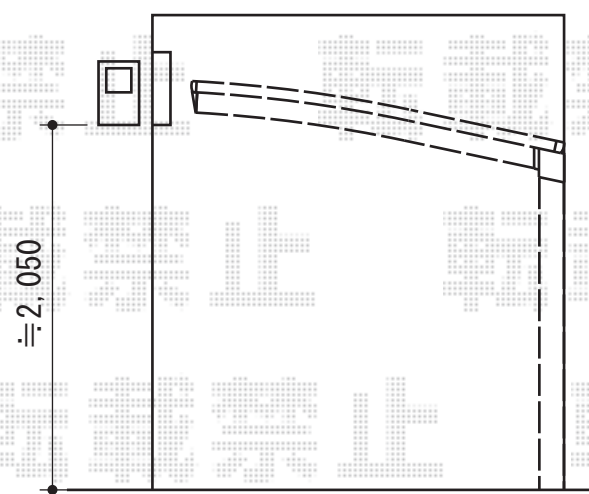

レイナポート 積雪～20cm対応

YKK AP レイナポート 積雪～20cm対応  
幅=2,400mm  
奥行=5,052mm  
色：プラチナステン  
屋根材：ポリカーボネート（アースブルー）  
柱仕様：ハイライフ柱仕様（有効高 約2,355mm）×1本  
標準柱仕様（有効高 約2,000mm）×1本

現場状況や作図制限により概略図の内容と多少の違いが生じることがございます。  
施工時は、現場優先とさせて頂きたく思いますので、お立会い頂き、  
最終のご指示のほど、何卒、宜しくお願い致します。