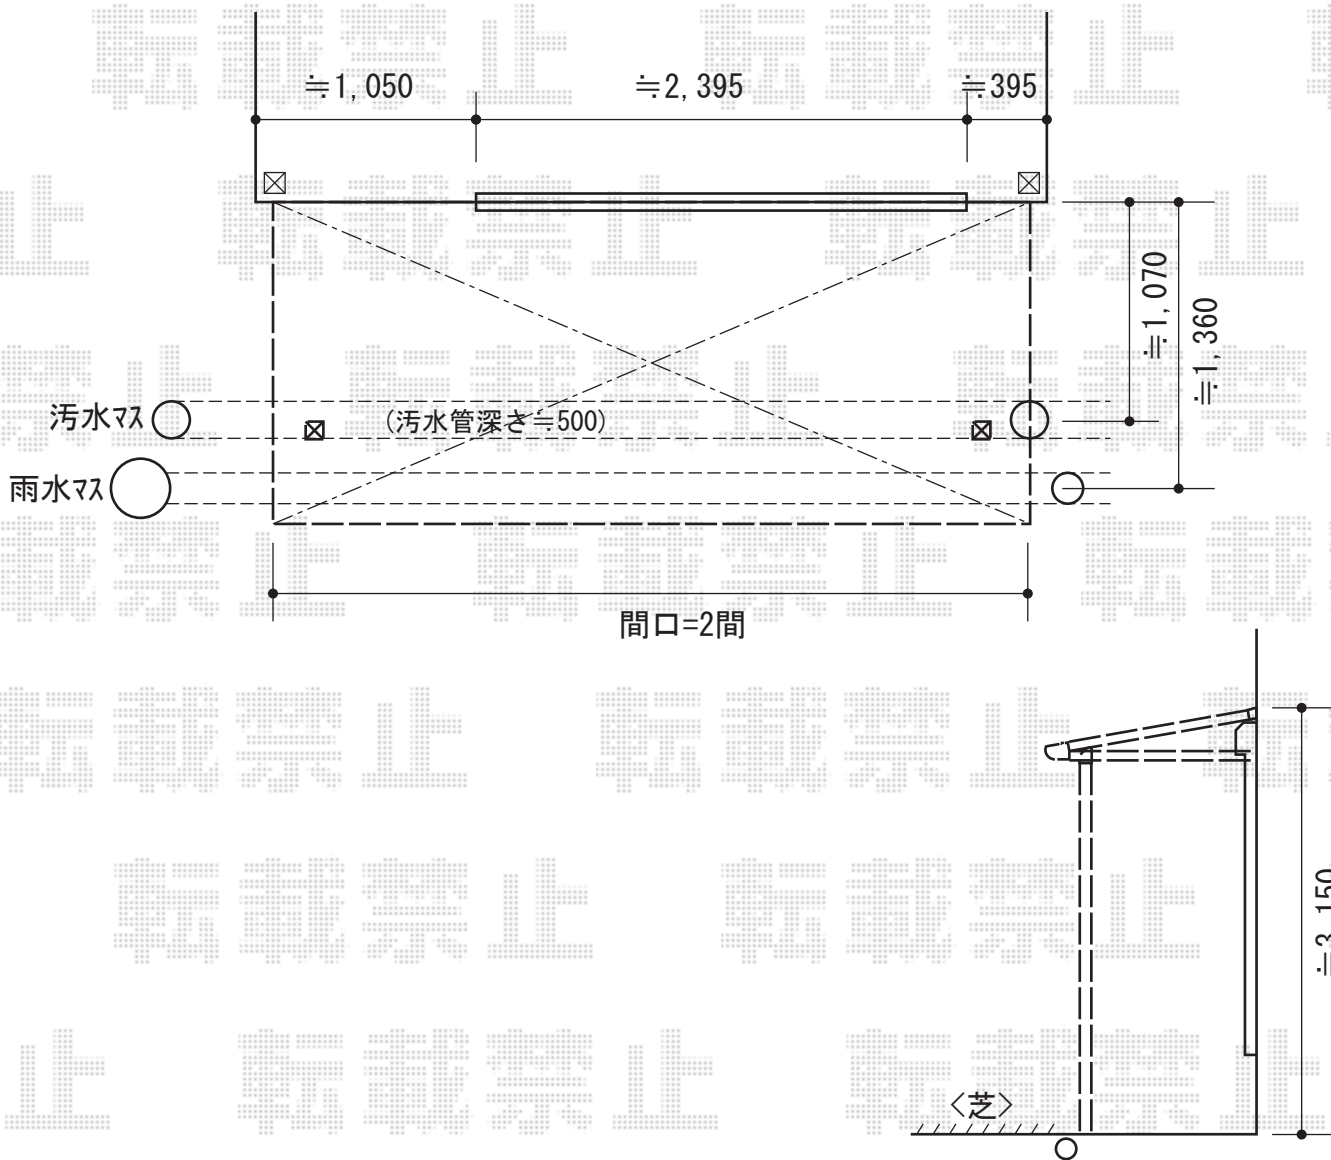

ライザーテラスII F型 テラスタイプ 積雪対応～20cm

トステム ライザーテラスII F型 テラスタイプ 積雪対応～20cm  
 間口=関東間2.0間 (柱芯々3,440mm 屋根幅3,660mm)  
 出幅=5尺 (1,485mm)  
 色：シャイングレー  
 屋根材：ポリカーボネート (ブルースモーク)  
 柱仕様：柱奥行移動タイプ (柱2本)  
 施工方法：上止め仕様  
 追加部材：側面ランマパネル