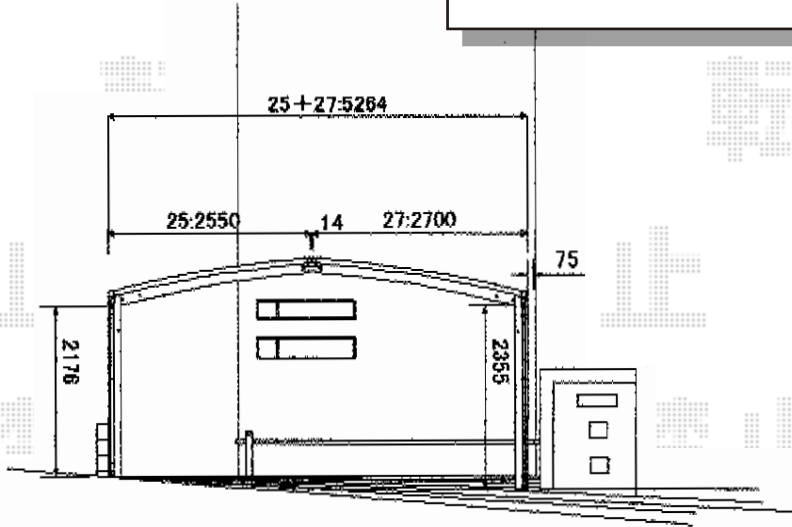

YKK AP レイナポート M合掌 積雪～20cm対応
 幅=5,264mm
 奥行=5,768mm
 色：プラチナステン
 屋根材：ポリカーボネート（トーマイマット/すりガラス調）
 柱仕様：ハイルーフ柱仕様（有効高 約2,355mm）

現場状況や作図制限により概略図の内容と多少の違いが生じることがございます。
 施工時は、現場優先とさせて頂きたく思いますので、お立会い頂き、
 最終のご指示のほど、何卒、宜しくお願い致します。