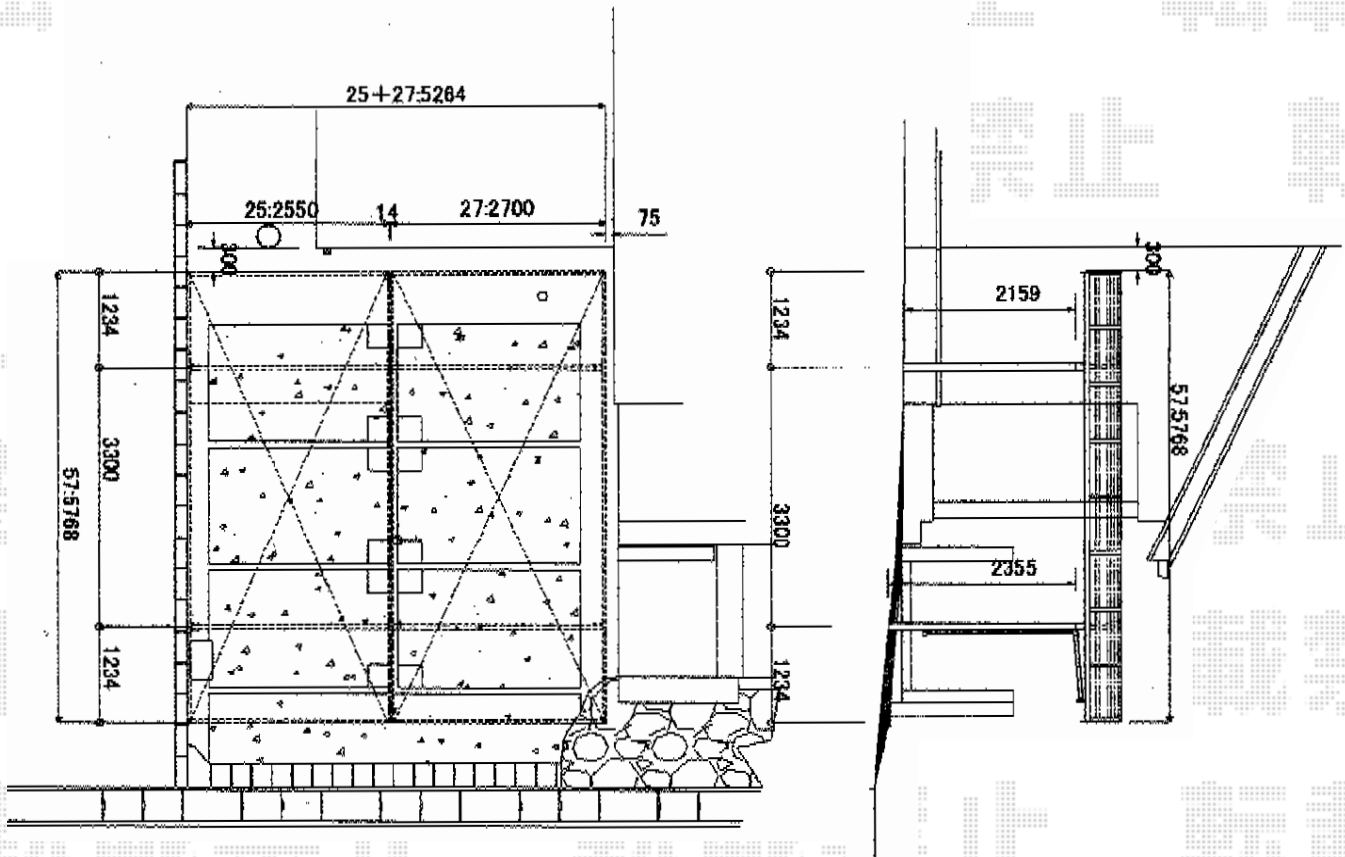

YKK AP レイナポート M合掌 積雪～20cm対応
 幅=5,264mm
 奥行=5,768mm
 色：プラチナステン
 屋根材：ポリカーボネート（トーマイマット/すりガラス調）
 柱仕様：ハイルーフ柱仕様（有効高 約2,355mm）

現場状況や作図制限により概略図の内容と多少の違いが生じることがございます。
 施工時は、現場優先とさせて頂きたく思いますので、お立会い頂き、
 最終のご指示のほど、何卒、宜しくお願い致します。