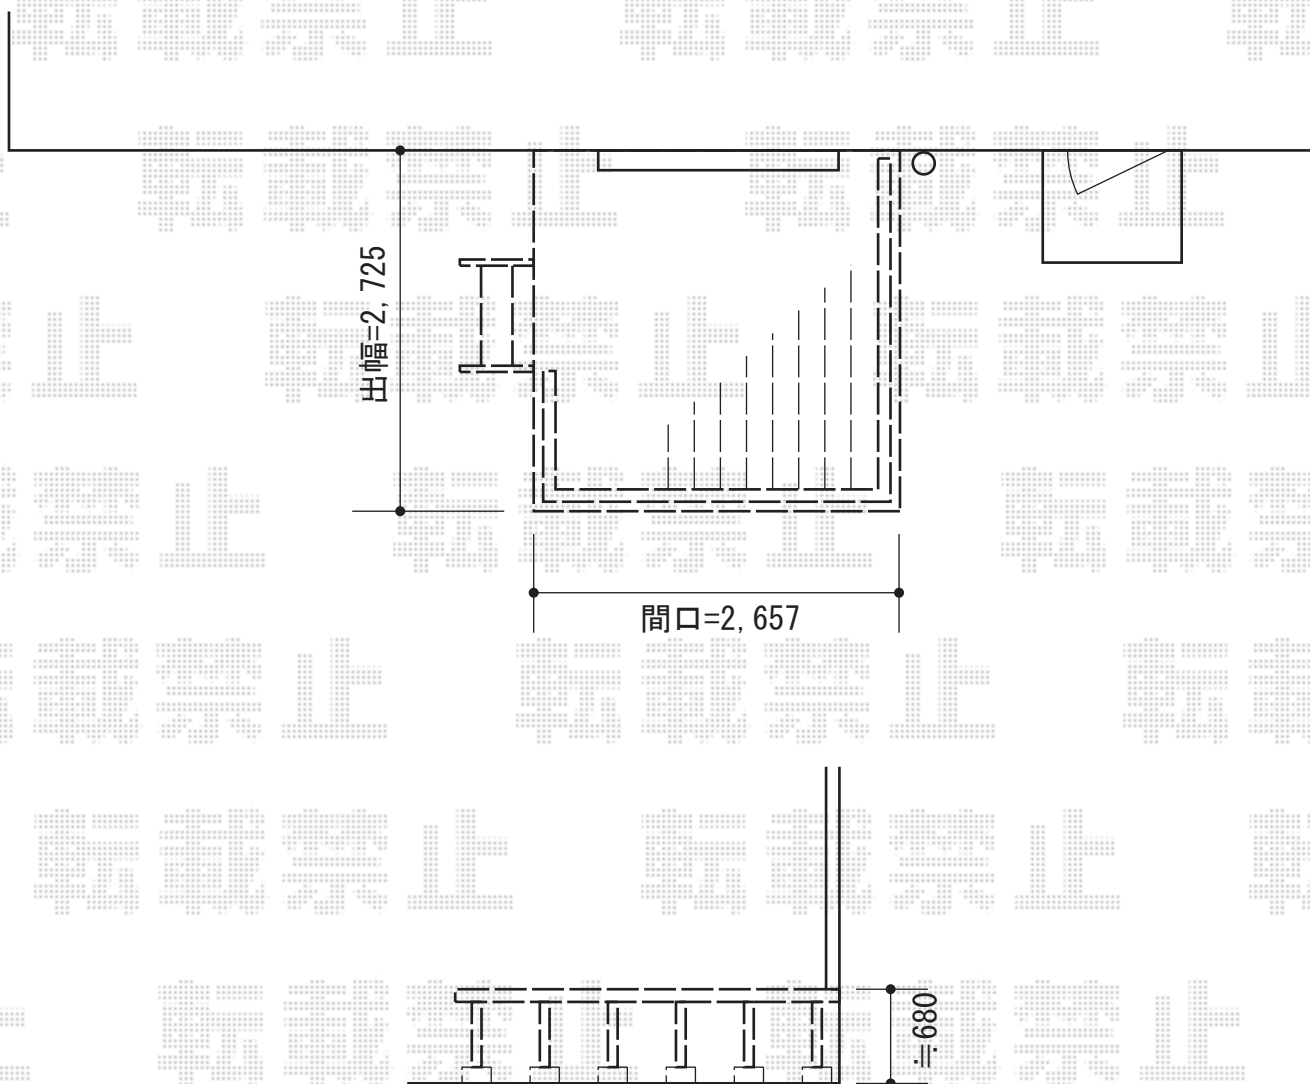

## YKK AP リウッドデッキ 200 単体

間口=1.5間 (2,657mm) 出幅=9尺 (2,725mm)

色: 床板/ナチュラルブラウン 束柱/【仮】カムブラック 床板: 縦貼り

束柱: Hタイプ (600~700mm)

メーカー希望小売価格: ¥271,900.-

## YKK AP シンプルモダンデッキフェンス8型<横格子1本タイプ>

本体1枚 (W×H) = (761mm×748mm) × 2枚 / (961mm×748mm) × 2枚 / (1,161mm×748mm) 2枚 中柱: T80×3本

端柱: T80×2本 90度専用角柱: T80×2本

メーカー希望小売価格: ¥130,300.-

現場状況や作図制限により概略図の内容と多少の違いが生じることがございます。  
施工時は、現場優先とさせて頂きたく思いますので、お立会い頂き、  
最終のご指示のほど、何卒、宜しくお願い致します。