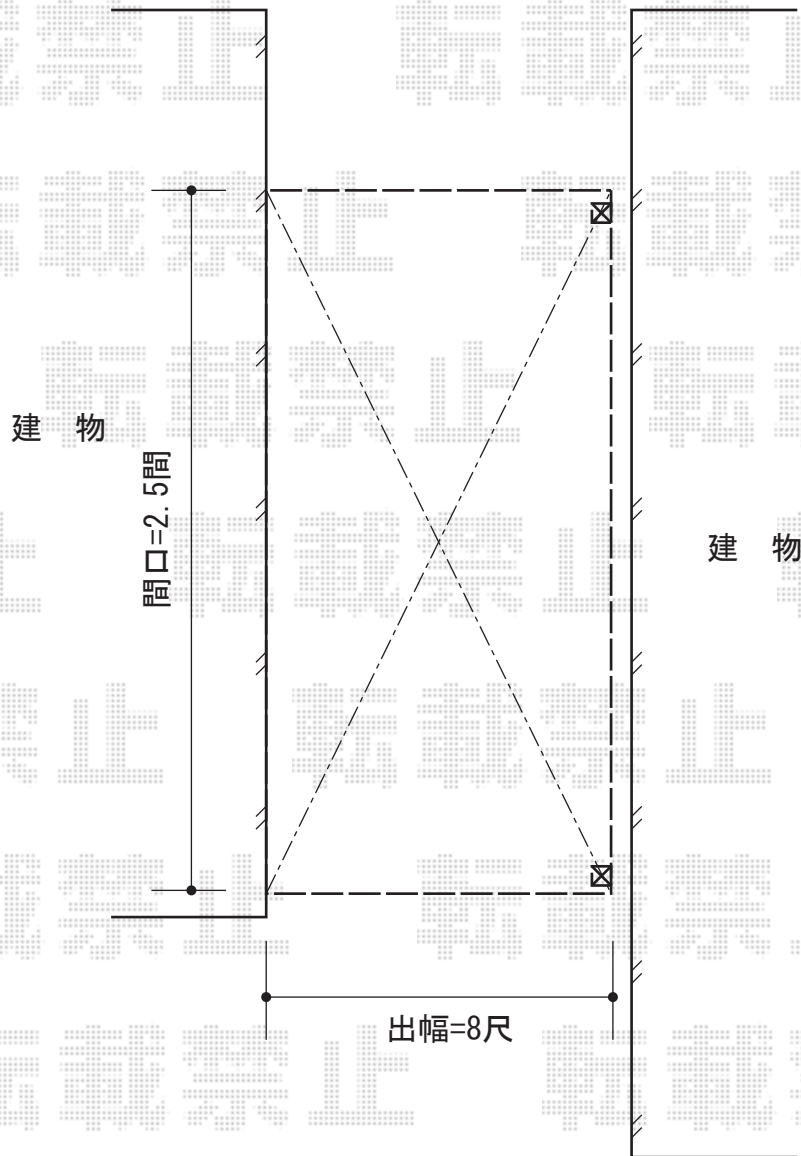

ライザーテラスII F型 テラスタイプ 単体 積雪～20cm対応

トステム ライザーテラスII F型 テラスタイプ 単体 積雪～20cm対応  
間口=関東間2.5間通し (柱芯々4,350mm 屋根幅4,570mm)  
出幅=8尺 (2,385mm)  
色: シャイングレー  
屋根材: ポリカーボネート (クリアマット/すりガラス調)  
柱仕様: ロング柱/柱位置固定タイプ (柱2本)  
施工方法: 上止め仕様

現場状況や作図制限により概略図の内容と多少の違いが生じることがございます。  
施工時は、現場優先とさせて頂きたく思いますので、お立会い頂き、  
最終のご指示のほど、何卒、宜しくお願い致します。

EX-SHOP  
HTTP://WWW.EX-SHOP.NET

担当: 越智