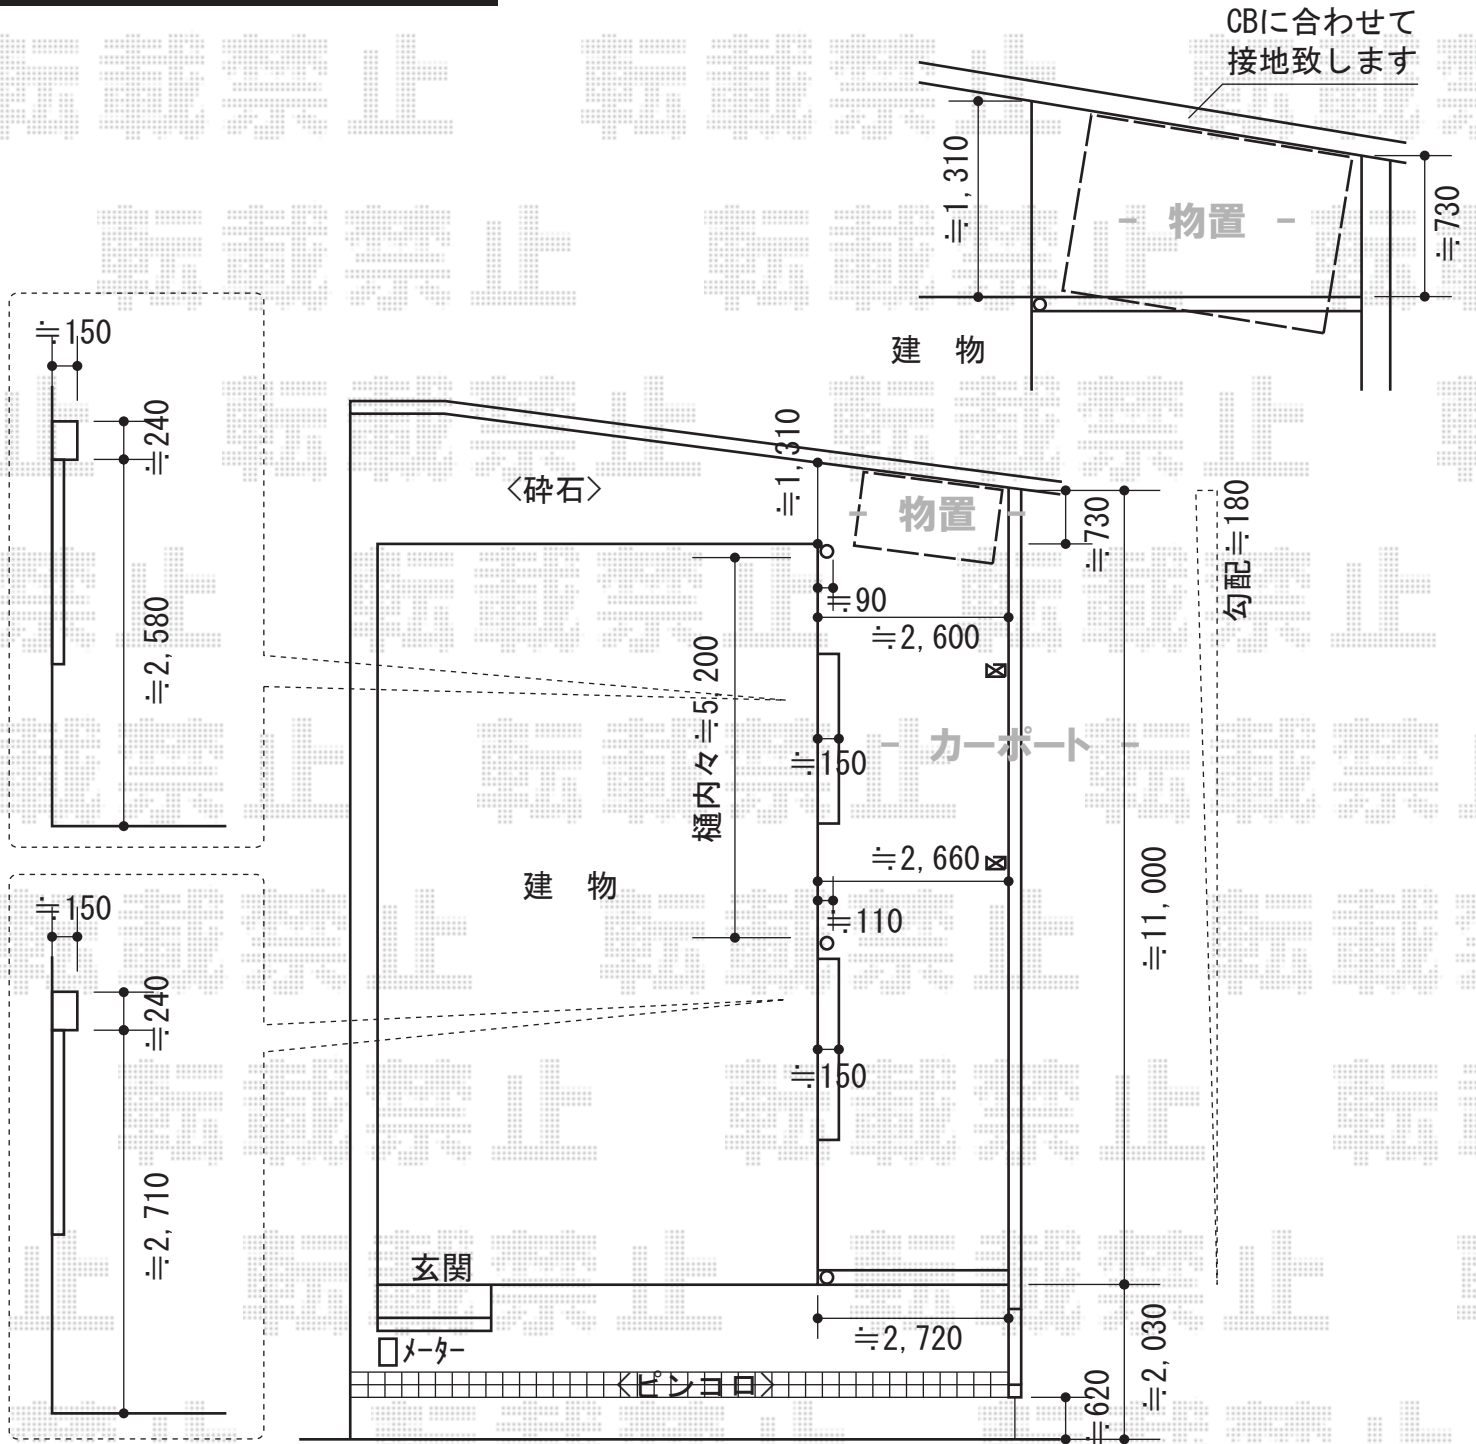

レイナポート 積雪～20cm対応

YKK AP レイナポート 積雪～20cm対応
幅=2,400mm
奥行=5,768mm
色：プラチナステン
屋根材：熱線遮断ポリカーボネート（アースブルーマット調）
柱仕様：ハイルーフ柱仕様（有効高 約2,355mm）

ヨド物置 ESD-1809AGL エスモ 一般型 1797×900×1959
間口=1,797mm
奥行=900mm
高さ=1,959mm
色：【未定】
屋根タイプ：標準型
耐荷重タイプ：一般型

現場状況や作図制限により概略図の内容と多少の違いが生じることがございます。
施工時は、現場優先とさせて頂きたく思いますので、お立会い頂き、
最終のご指示のほど、何卒、宜しくお願い致します。

EX-SHOP
HTTP://WWW.EX-SHOP.NET

担当：西村

全ての著作権は、エクスショップに帰属します。当社とのお取引目的外の使用・複製・転載禁止となっております。