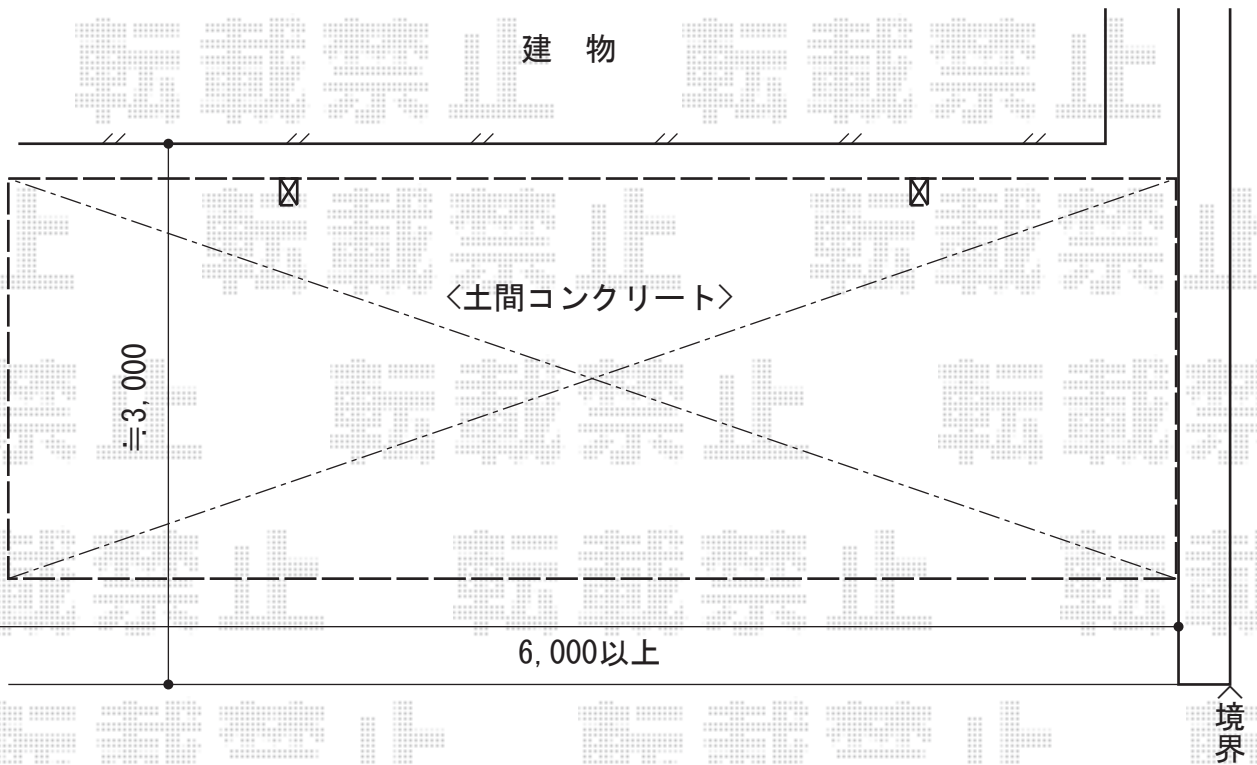

カーブポートシグマIII 積雪~30cm対応

トステム カーブポートシグマIII 積雪~30cm対応

幅=2,701mm 奥行=5,686mm

色：シャイングレー 屋根材：ポリカーボネート（ブルースモーク）

柱仕様：ロング柱23仕様（有効高 約2,300mm）

現場状況や作図制限により概略図の内容と多少の違いが生じることがございます。  
施工時は、現場優先とさせて頂きたく思いますので、お立会い頂き、  
最終のご指示のほど、何卒、宜しくお願い致します。