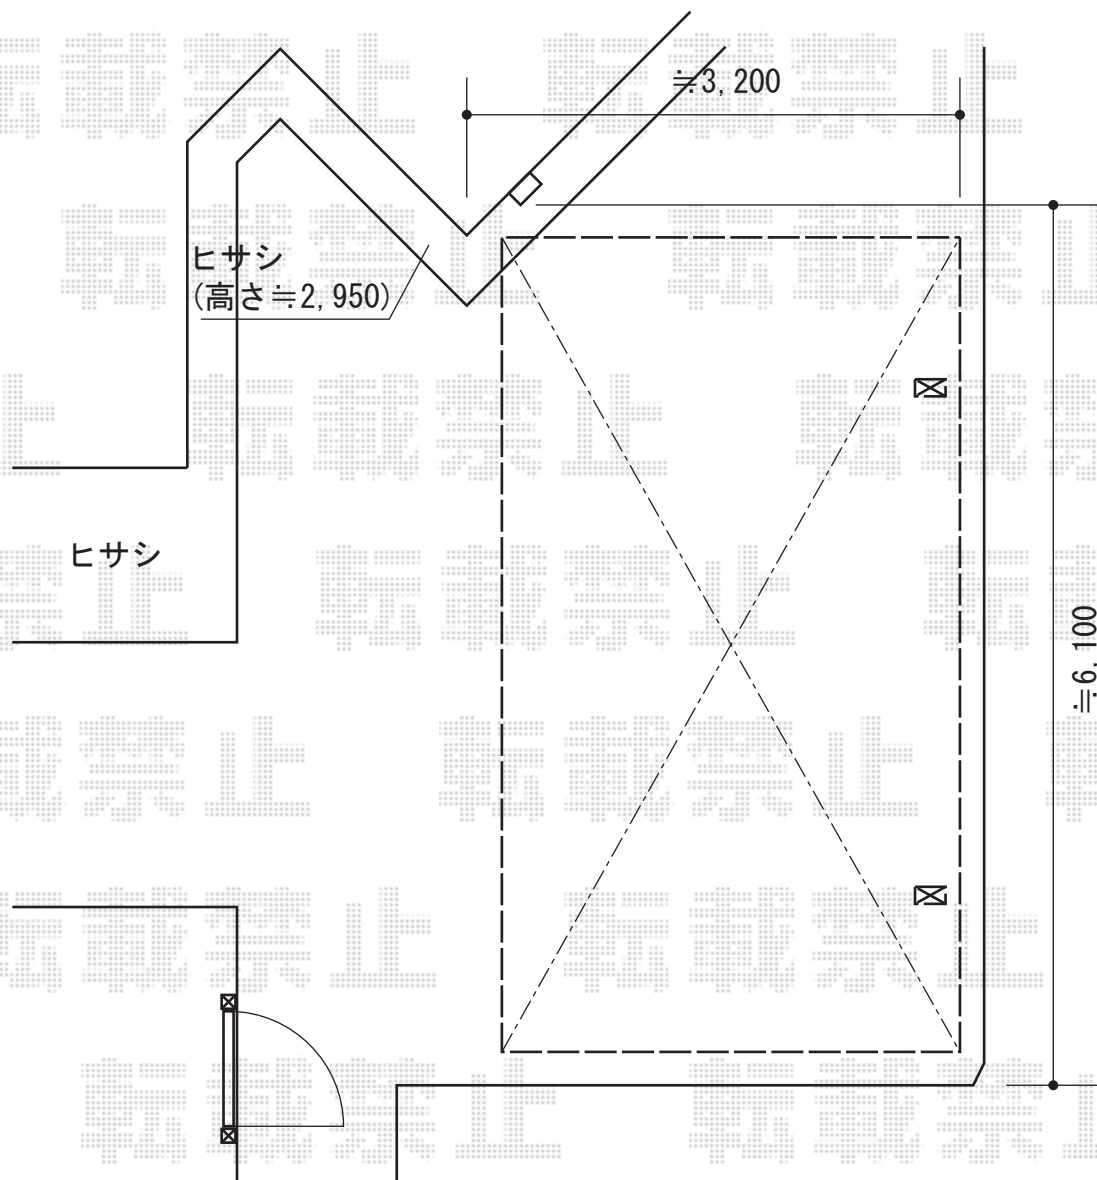

レイナポート 積雪~30cm対応

YKK AP レイナポート 積雪~30cm対応

幅=2,700mm

奥行=5,768mm

色：プラチナステン

屋根材：熱線遮断ポリカーボネート（アースブルーマット調）

柱仕様：ハイルーフ柱仕様（有効高 約2,355mm）

現場状況や作図制限により概略図の内容と多少の違いが生じることがございます。  
施工時は、現場優先とさせて頂きたく思いますので、お立会い頂き、  
最終のご指示のほど、何卒、宜しくお願い致します。