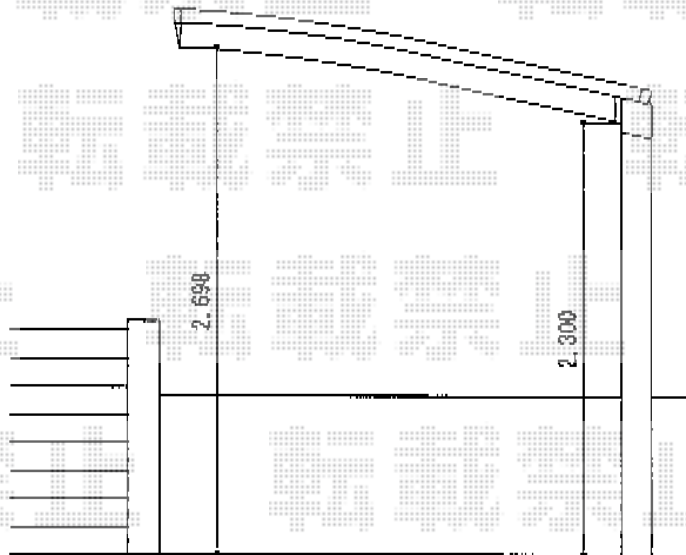

カーブポートシグマIII 積雪～30cm対応

トステム カーブポートシグマIII 積雪～30cm対応

幅=2,551mm

奥行=5,686mm

色：シャイングレー

屋根材：熱線吸収アクアポリカーボネート（ライトブルー）

柱仕様：ロング柱23仕様（有効高 約2,300mm）

現場状況や作図制限により概略図の内容と多少の違いが生じることがございます。  
施工時は、現場優先とさせて頂きたく思いますので、お立会い頂き、  
最終のご指示のほど、何卒、宜しくお願い致します。