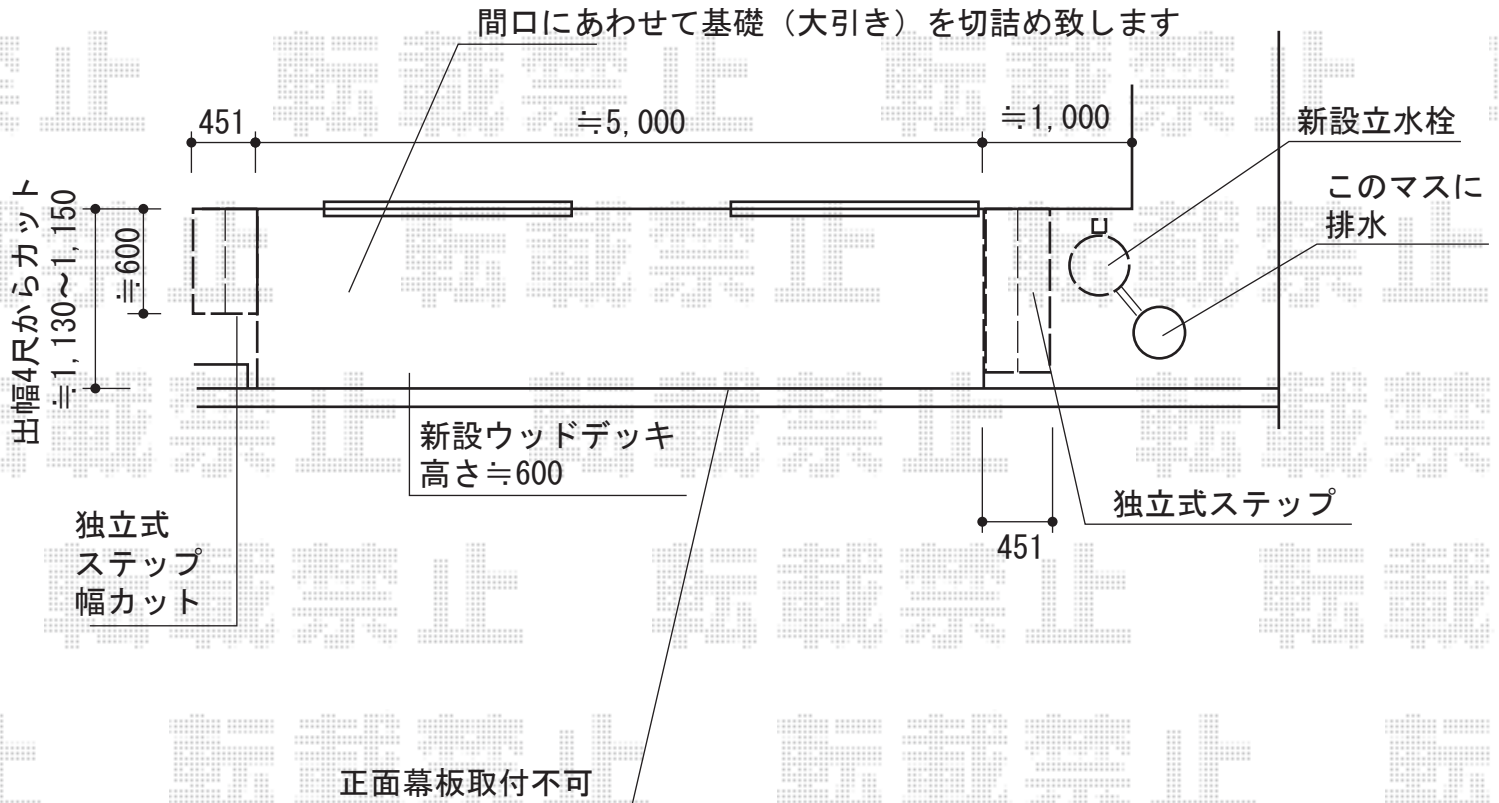

ウッドデッキ・立水栓

カットは現場合合せとなりますため、
少々寸法が異なります

YKK AP リウッドデッキ 200 単体
間口=約5,000mm
出幅=4尺 (1,220mm)
色：床板 ナチュラルブラウン/束柱 カームブラック
床板：縦貼り
束柱：Hタイプ (600~700mm)

YKK AP 独立式リウッドステップ2型
色：床板 ナチュラルブラウン/束柱 カームブラック
数量：2

ユニソン ファミエンテ
スタンド：2口 (色：クリーム)
パン：ビーンズ (色：アイボリー)
蛇口：陶芸フォーセット ことり
ホース用蛇口：プレーンフォーセットホース用蛇口C (色：ゴールド)

現場状況や作図制限により概略図の内容と多少の違いが生じることがございます。
施工時は、現場優先とさせていただきますので、お立会い頂き、
最終のご指示のほど、何卒、宜しくお願い致します。

EX-SHOP
HTTP://WWW.EX-SHOP.NET

担当：岡本