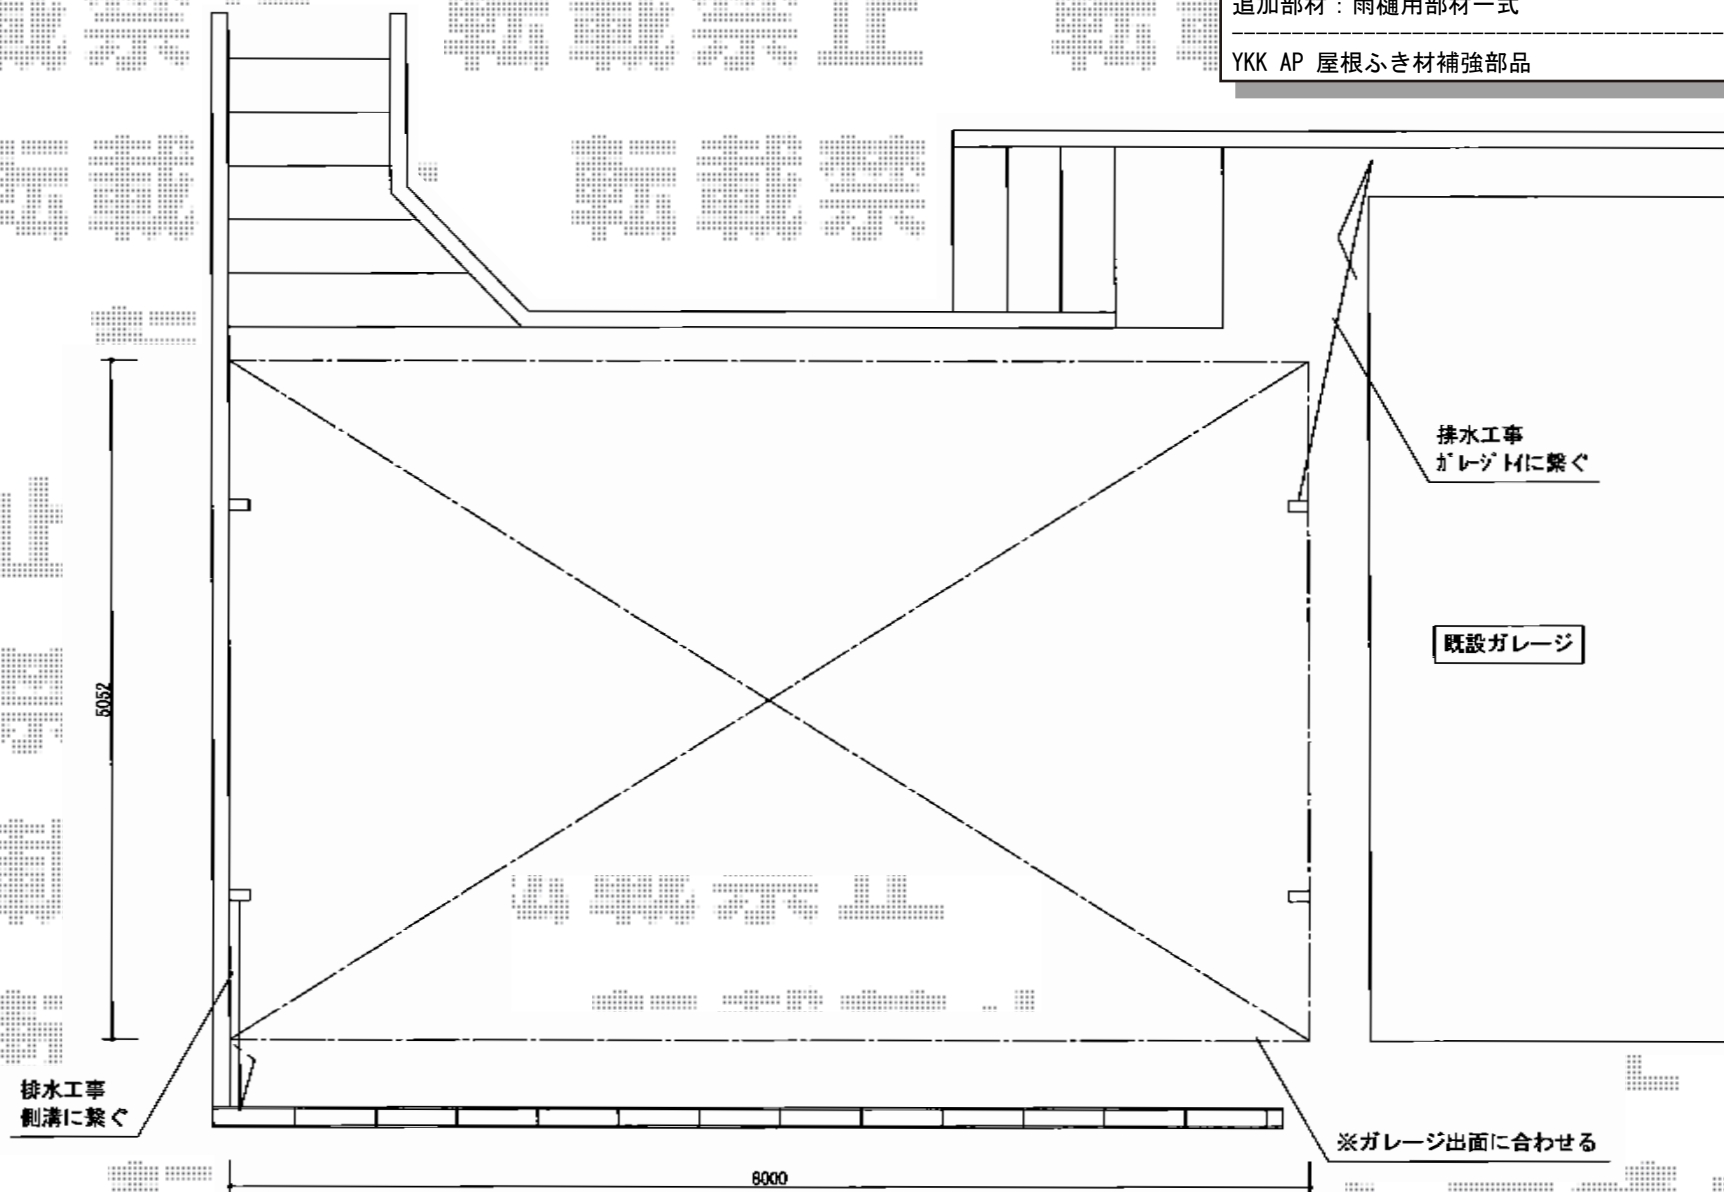

レイナトリプルポート 積雪～20cm対応

YKK AP レイナトリプルポート 積雪～20cm対応
幅=8,000mm 奥行=5,052mm
色：プラチナステン 屋根材：ポリカーボネート（アースブルー）
柱仕様：標準柱仕様（有効高 約2,000mm）
追加部材：雨樋用部材一式

YKK AP 屋根ふき材補強部品

現場状況や作図制限により概略図の内容と多少の違いが生じることがございます。
施工時は、現場優先とさせて頂きたく思いますので、お立会い頂き、
最終のご指示のほど、何卒、宜しくお願い致します。