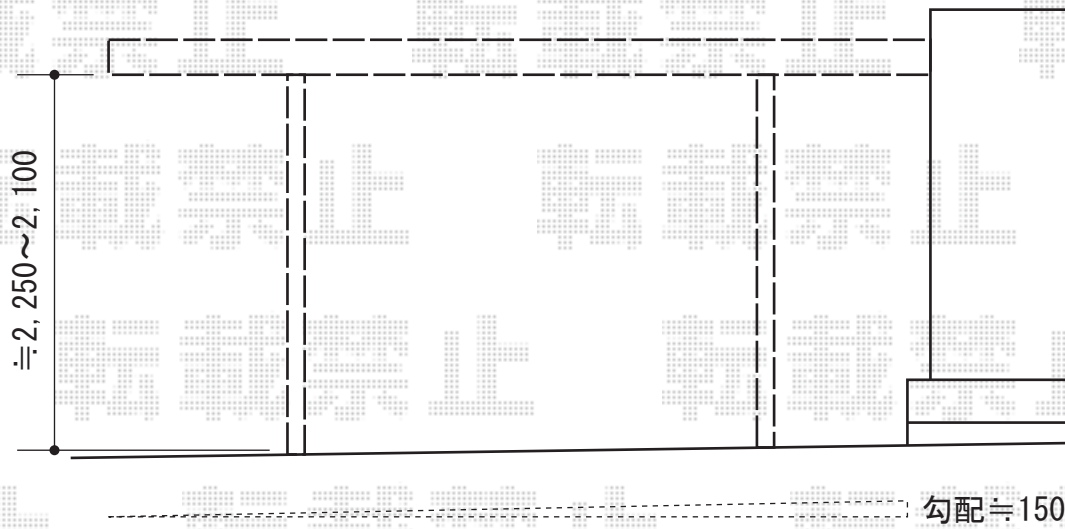

プレシオスポート 積雪~20cm対応

Value Select プレシオスポート 積雪~20cm対応
幅=2,400mm
奥行=5,052mm
色：ノーブルステン
屋根材：ポリカーボネート（スカイブルー）
柱仕様：ハイルフ柱仕様（有効高 約2,250mm）

現場状況や作図制限により概略図の内容と多少の違いが生じることがございます。
施工時は、現場優先とさせて頂きたく思いますので、お会い頂き、
最終のご指示のほど、何卒、宜しくお願い致します。