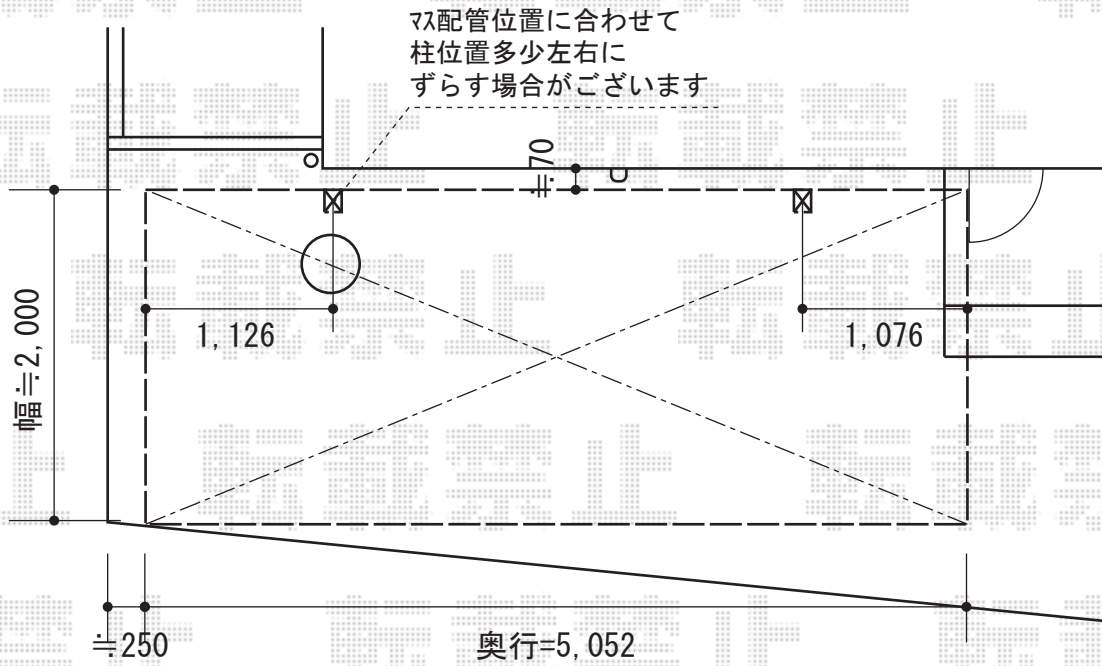

プレシオスポート 積雪~20cm対応

Value Select プレシオスポート 積雪~20cm対応
幅=2,400mm
奥行=5,052mm
色：ノーブルステン
屋根材：ポリカーボネート（スカイブルー）
柱仕様：ハイルフ柱仕様（有効高 約2,250mm）

現場状況や作図制限により概略図の内容と多少の違いが生じることがございます。
施工時は、現場優先とさせて頂きたく思いますので、お会い頂き、
最終のご指示のほど、何卒、宜しくお願い致します。