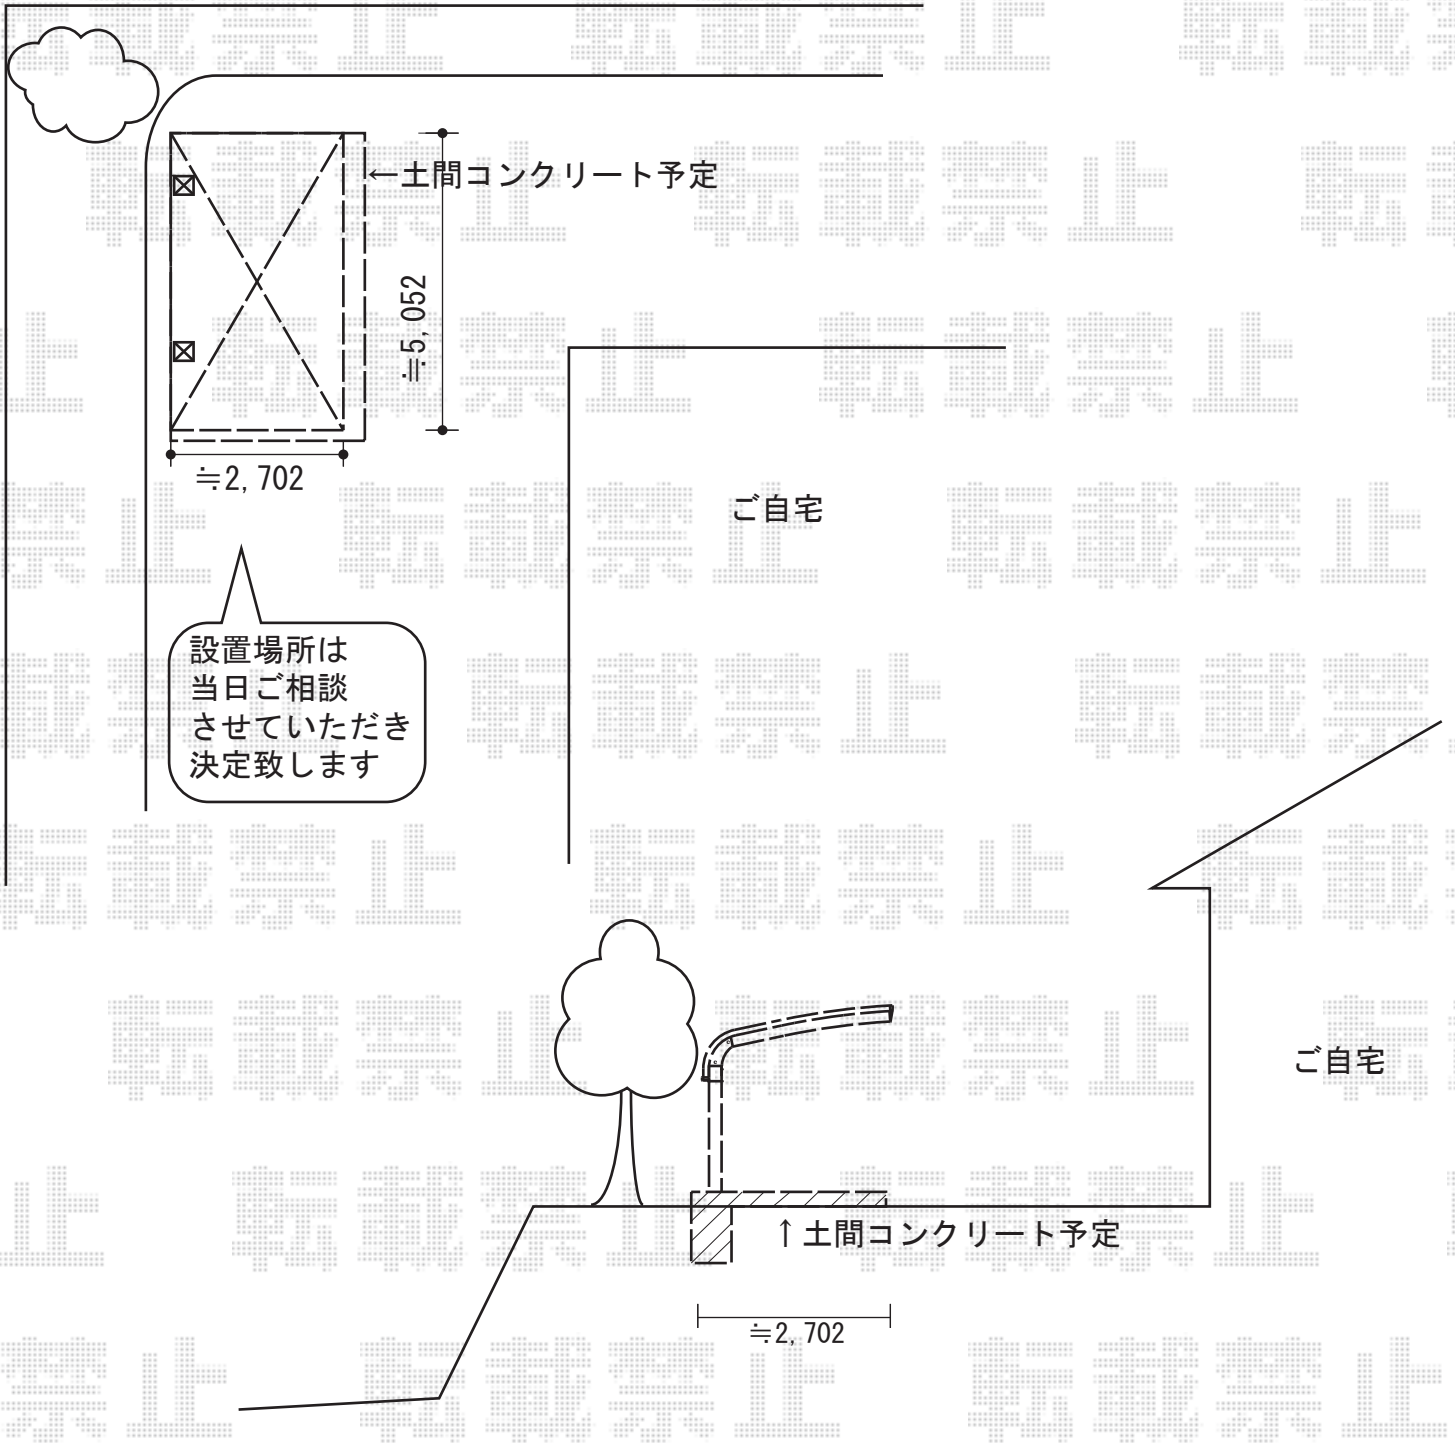

レイナキャップポート 積雪～20cm対応

YKK AP レイナキャップポート 積雪～20cm対応
幅=2,702mm
奥行=5,052mm
色：ブラウン
屋根材：ポリカーボネート（アースブルー）
柱仕様：標準柱仕様（有効高 約2,000mm）

現場状況や作図制限により概略図の内容と多少の違いが生じることがございます。
施工時は、現場優先とさせていただきますので、お立会い頂き、
最終のご指示のほど、何卒、宜しくお願い致します。