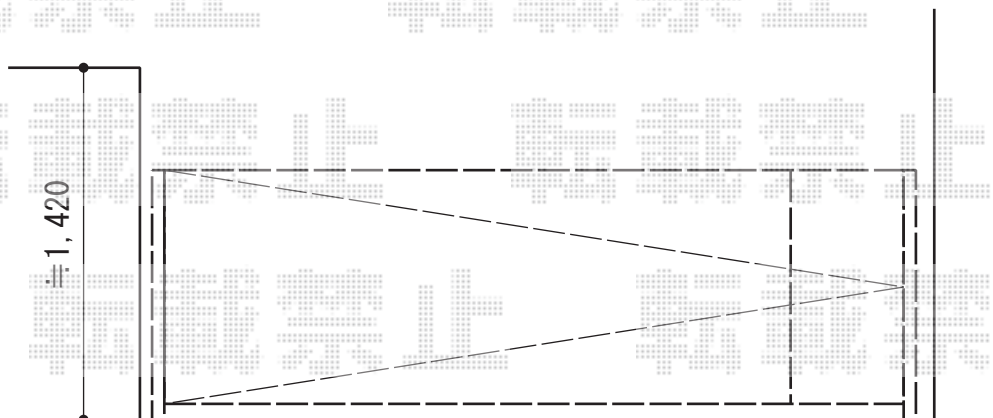

アルシャインII M型 Aタイプ ノンレール 片開き

TOEX アルシャインII M型 Aタイプ ノンレール 片開き
開口幅=2,887mm
全幅=3,008mm
たたみ幅=505mm
高さ=1,050mm
色：アイボリーホワイト
キャスター数：2箇所
落棒数：2本

現場状況や作図制限により概略図の内容と多少の違いが生じることがございます。
施工時は、現場優先とさせて頂きたく思いますので、お立会い頂き、
最終のご指示のほど、何卒、宜しくお願い致します。