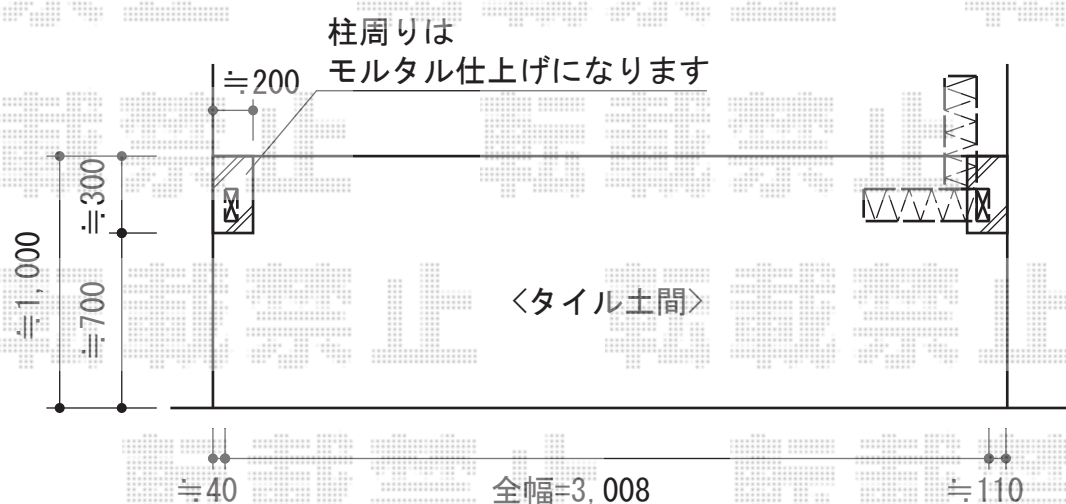

アルシャインII M型 Aタイプ ノンレール 片開き

TOEX アルシャインII M型 Aタイプ ノンレール 片開き
開口幅=2,887mm
全幅=3,008mm
たたみ幅=505mm
高さ=1,050mm
色：アイボリーホワイト
キャスター数：2箇所
落棒数：2本

現場状況や作図制限により概略図の内容と多少の違いが生じることがございます。
施工時は、現場優先とさせて頂きたく思いますので、お立会い頂き、
最終のご指示のほど、何卒、宜しくお願い致します。